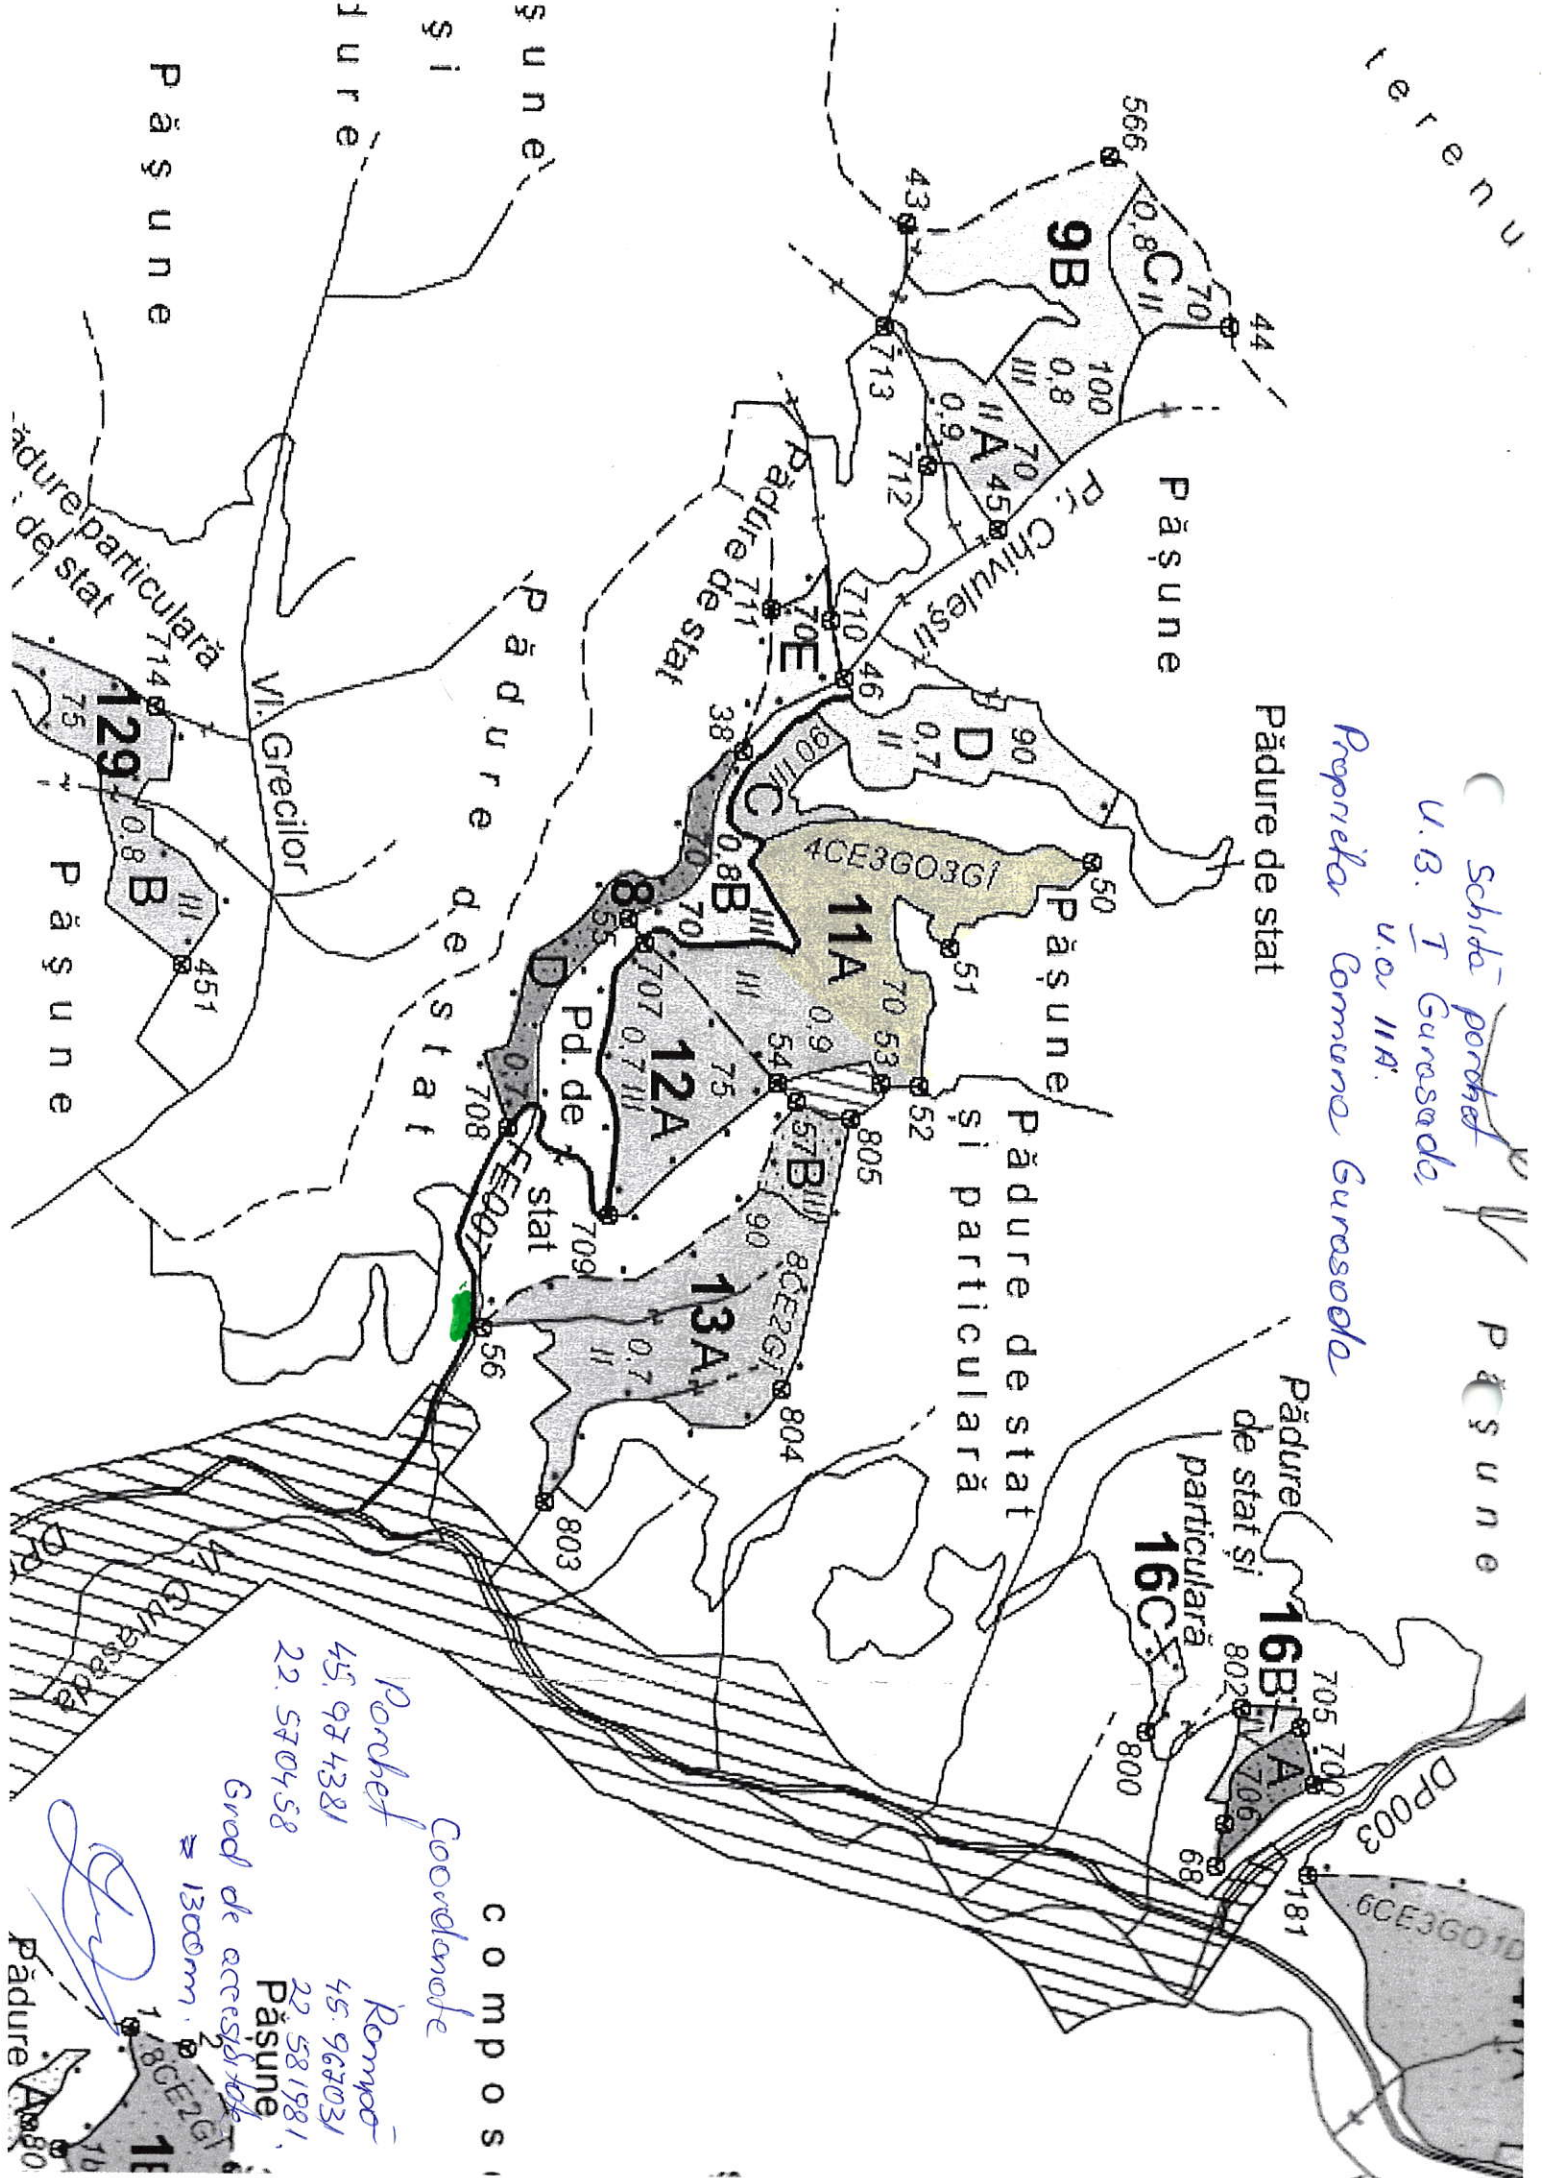

terenu

Schita parchet  
U.B. I Gurasada,  
u.o. IIA,  
Proprieta Comuna Gurasada

Pășune

Pășune

Pășune  
Pădure de stat  
și particulară

Pășune  
Pădure de stat și particulară

Pășune  
și  
județ  
Pășune

Pășune  
Pășune  
Pășune

Pășune

Pășune  
Pășune  
Pășune

composi  
Coordonate  
Parchet  
Rompe  
45.974381  
22.570458  
Grad de accesibilitate  
≈ 1300m

11  
8CE2GT  
1180