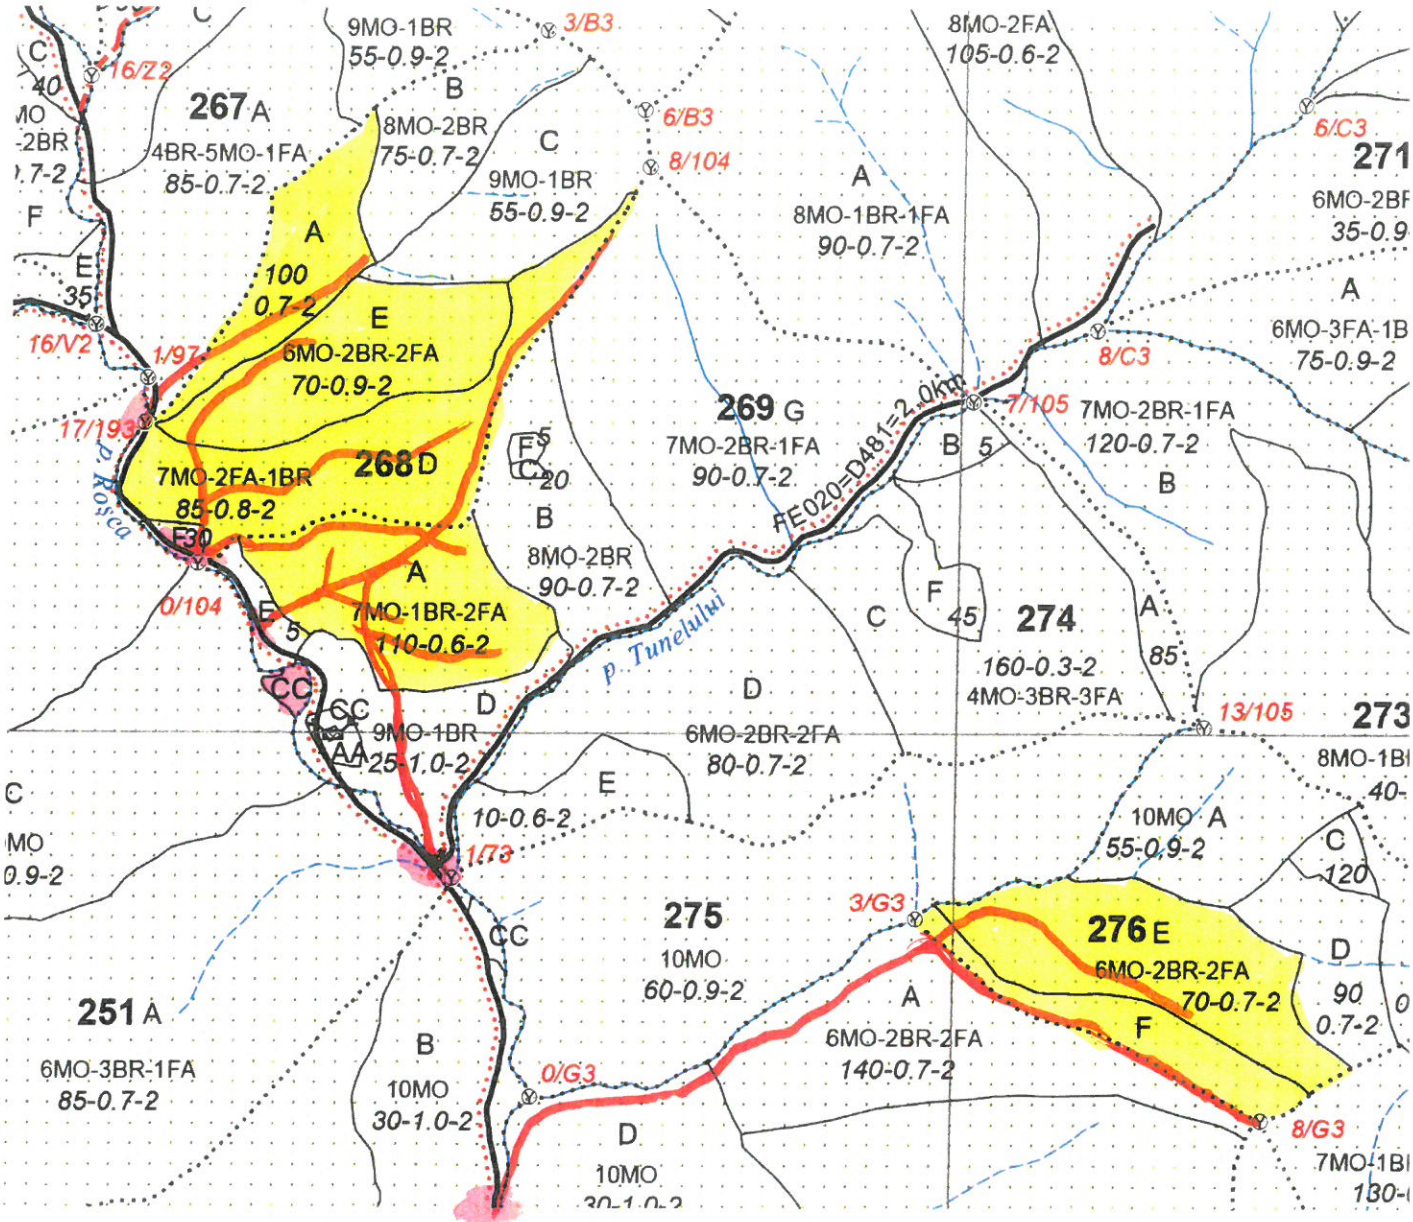

SCHIȚA PARCHETULUI

PARTIDA: 1242 / 2400029200930

Denumire parchet: Oglinda

U.P.: III / Rașca

u.a.: 268 A, D, E, 269 A, 276 E, F

LEGENĂ

- Limită de parcelă
- Limită și indicativ de subparcelă ——— B
- Bornă parcelară
- Drum autoforestier —————
- Suprafata parchetului
- Căi de colectare pt. adunat
- Căi de colectare pt. scos-apropiat →
- Limită de postată
- Platformă primară
- Pârâu —————
- Podet din lemn traversare parau

Coordonate GPS parchet:

N: 47.790616 E: 25.498473
 N: 47.784901 E: 25.502653
 N: 47.777284 E: 25.521000

Coordonate GPS platforma primara:

N: 47.787736 E: 25.494588
 N: 47.780289 E: 25.500904
 N: 47.776201 E: 25.504187