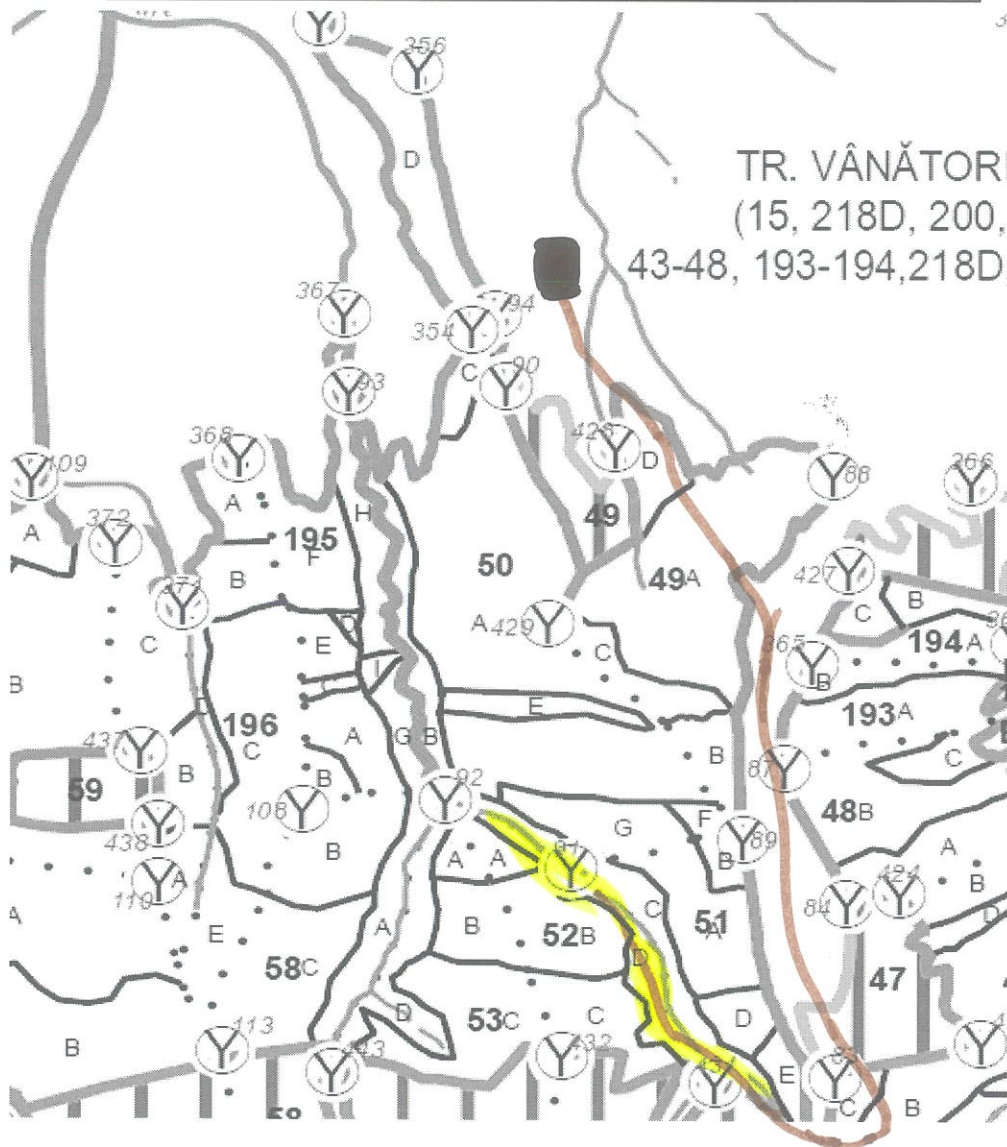

Schita partizii

Fond	Sumal	UP	ua
51	2400160200510	VII SIGHISOARA	52D

-  - Suprafata parchetului
-  - Cai de acces existente
-  - Platforma primara

Coordonate geografice punct parchet		Coordonate geografice punct platforma primara	
Latitudine	46.208587	Latitudine	46.236915
Longitudine	24.912769	Longitudine	24.909282