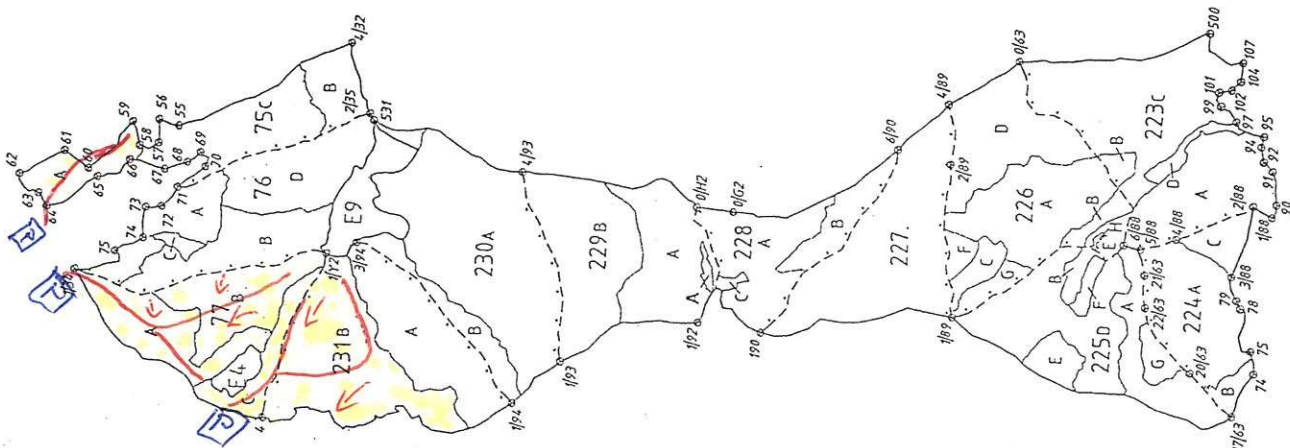

SCHIȚA PARCHETULUI

PARTIDA 8118/240001800730

U.P. T Putna - P.C.

u.a. 75A, 77A, B, C, 231B

Denumire parchet Prisacuce

LEGENDA

- Limita de parcela B
- Limita si indicativ de subparcela ——— B
- Borna parcelara ⊙
- Suprafata parchetului
- Drum autoforestier **————**
- Cai de colectare pt. adunat **————**
- Cai de colectare pt. scos-apropiat **-> ->**
- Platforma primara **[P]**
- Limita de postata
- Parau
- Podet din lemn

Coordonate GPS parchet:

47.902499
25.018407

Coordonate GPS platforma primara:

47.906979
25.021212

ÎNTOCMIT

Nume prenume

ing. Cirneala Mihai
[Signature]