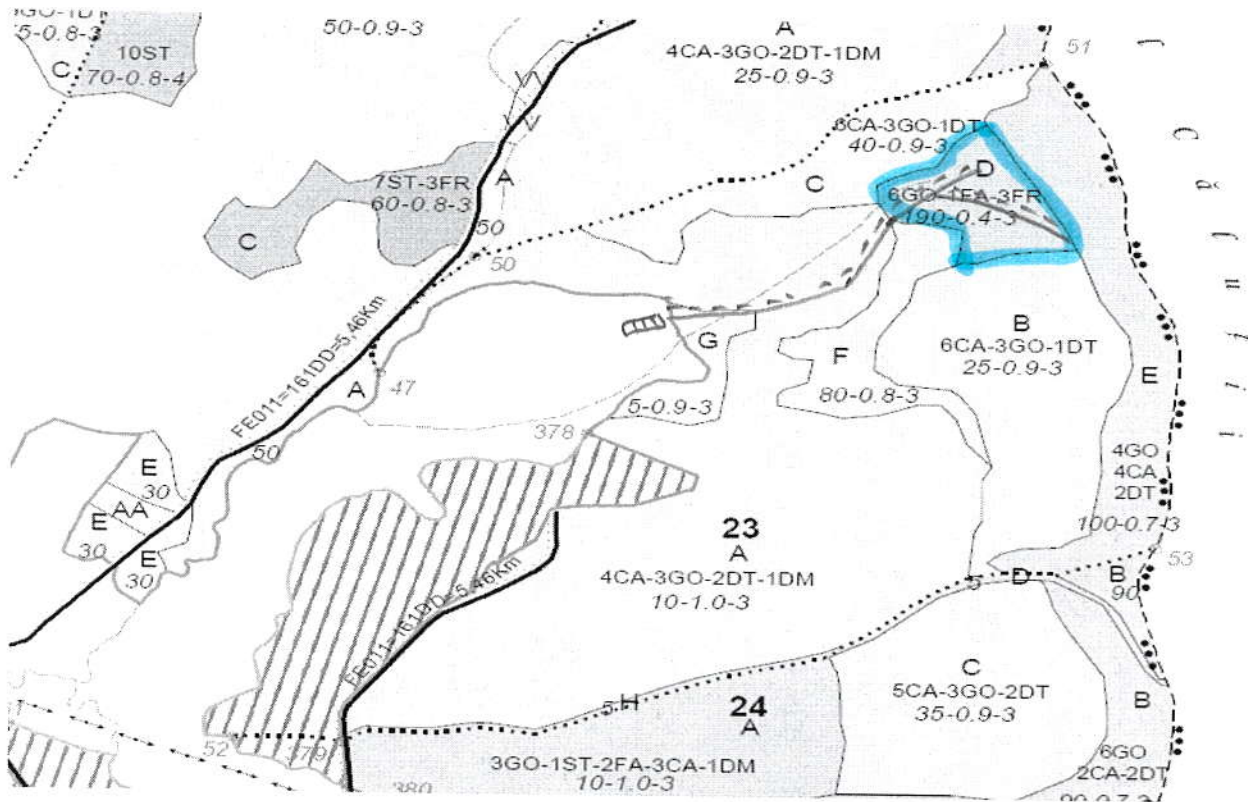

SCHITA PARCHETULUI SI A PLATFORMEI PRIMARE

A.P.V.	138/P		
U.P.	VII Gura Ocnitei		
u.a.	23D		
COORDONATE			
Parchet	44.990099	25.596437	
Platforma Primara	44.988120	25.593314	

Parau (albastru)

- o Coama
- o Borna parcelara
- Limita parcelara
- Limita u.a. (negru)
- o.o.o.o.o.o.o.o Limita de parchet
- Limita de sectiune (S)
- Limita de postata (P)

- Drum auto
- Drum pentru tractoare
- Funicular
- Platforma primara
- Cabana
- Remiza

ORDINEA DE LUCRU IN POSTATE	
DOBORAT	COLECTAT
P ₁	-
-	P ₁

INTOCMIT
 Data... 29-08-2024
 Nume, prenume
 Semnatura.