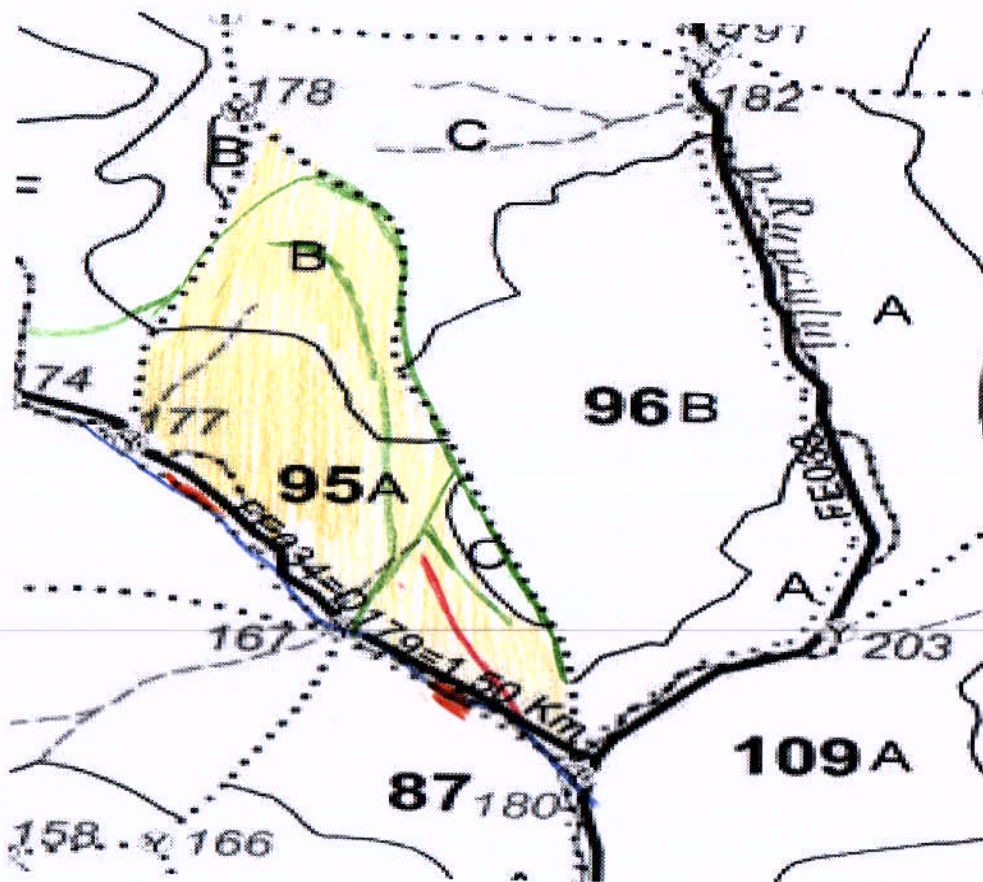

# UP IV GROSI

u.a. 95 AB

Partida nr. 776 SUMAL 2300212600 6P2

SUPRAFATA  
PARCHET  
N. 46, 15225  
E. 22 12304

PLATFORMA  
N. 46, 15124  
E. 22 124100

### LEGENDA:

- Suprafata parchet
- Pârâu
- Podet traversare prin parau
- Borna amenajistica
- Drum auto forestier
- Drum de scos-apropiat existent
- Drum de scos-apropiat necesar
- Platforma primara
- Arbori morți materializați