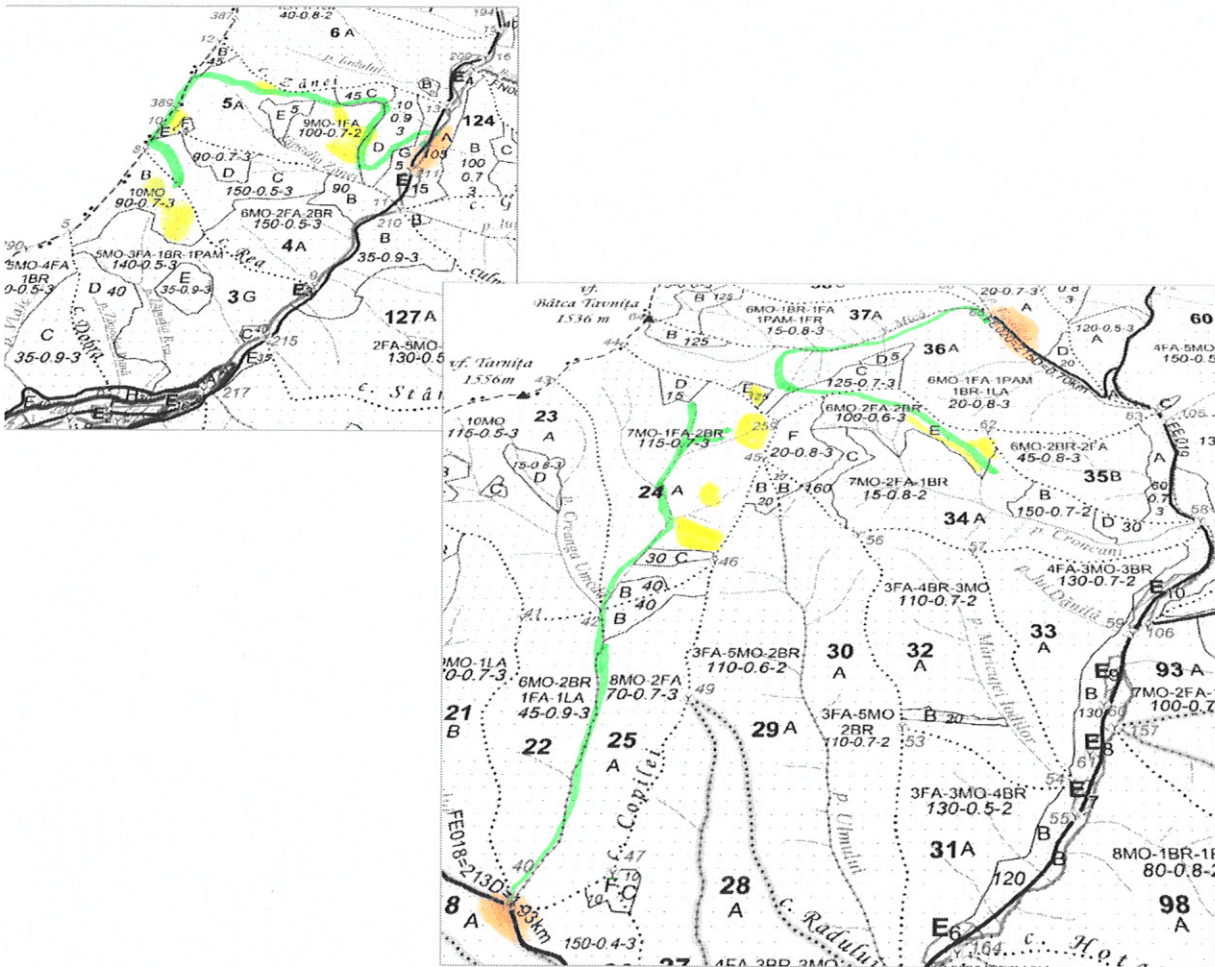

Schita partizii

Număr A.P.V. FOND	Număr A.P.V. SUMAL	U.P.	u.a.	Coordonate geografice punct parchet		Coordonate geografice punct platformă primară	
				Latitudine	Longitudine	Latitudine	Longitudine
846	2400157301420	V	3B,5A,24A,36C,E	47.089455	25.068848	47.039509	25.057038

-  - Suprafata parchetului
-  - Cai de acces existente
-  - Platforma primara

[Handwritten signature]