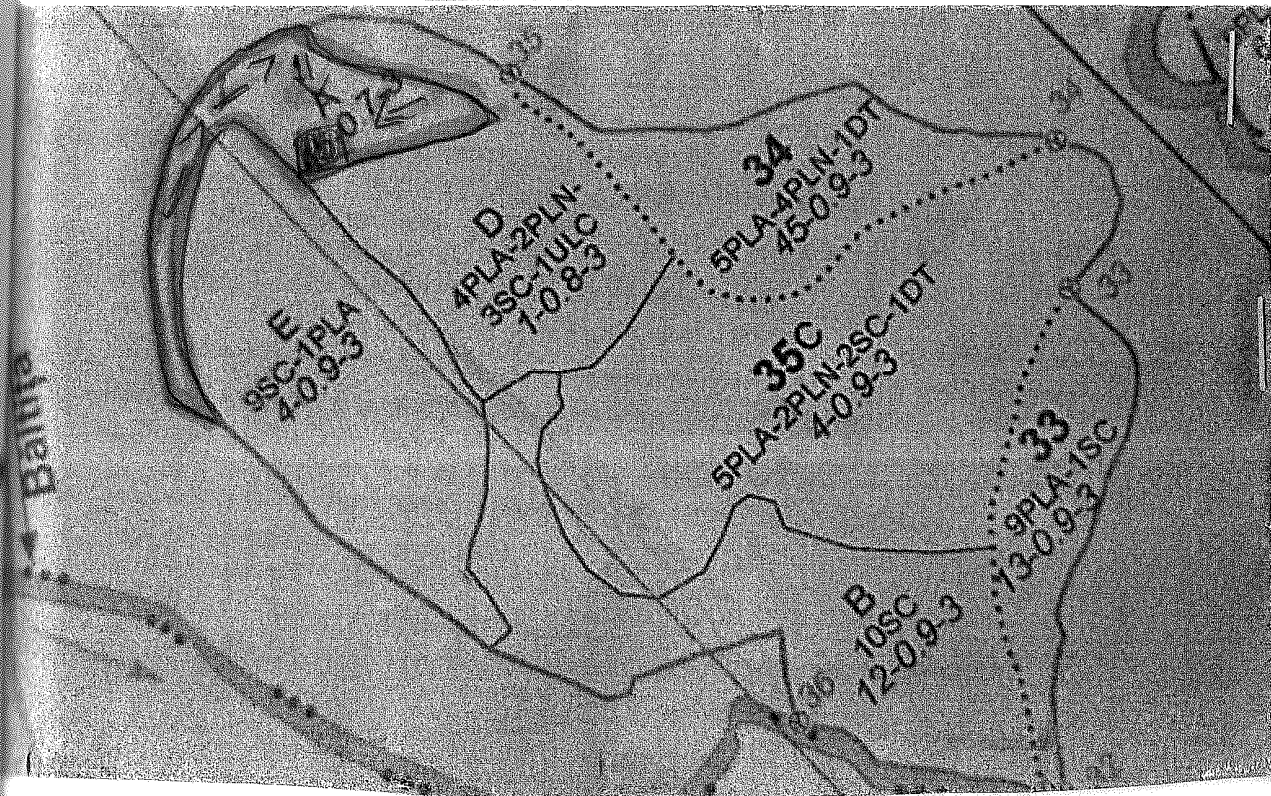

Partida nr. 1877, SUMAL

Natura taierii: Supraf.: Volum mc.

SCHITA PARCHETULUI

Legenda:

- Suprafata parchetului
- Platforma primara
- Zone umede
- Zone cu alunecari de teren
- Stancarii / grohitisuri
- Paduri ripariene
- Zona tampon- Arbore mort
- Izvor
- Captari de apa / pastravarii
- Drum de tractor ( in teren materializat pe arborii limitrofi cu litera T )
- Cai de scos - apropiat cu atelajele ( in teren materializate pe arborii limitrofi cu sageata )

Coordonate:

Parchet: Lat 4, 4842713, Lon 2, 5858277

Platforma (1): Lat 4, 4842700 Lon 2, 5858277

Platforma (2): Lat 4, —, Lon 2, —

Accesibilitate: 500/1 - 1000 m

Delegat marcare:

Th Niculescu H

Padurar titular canton: