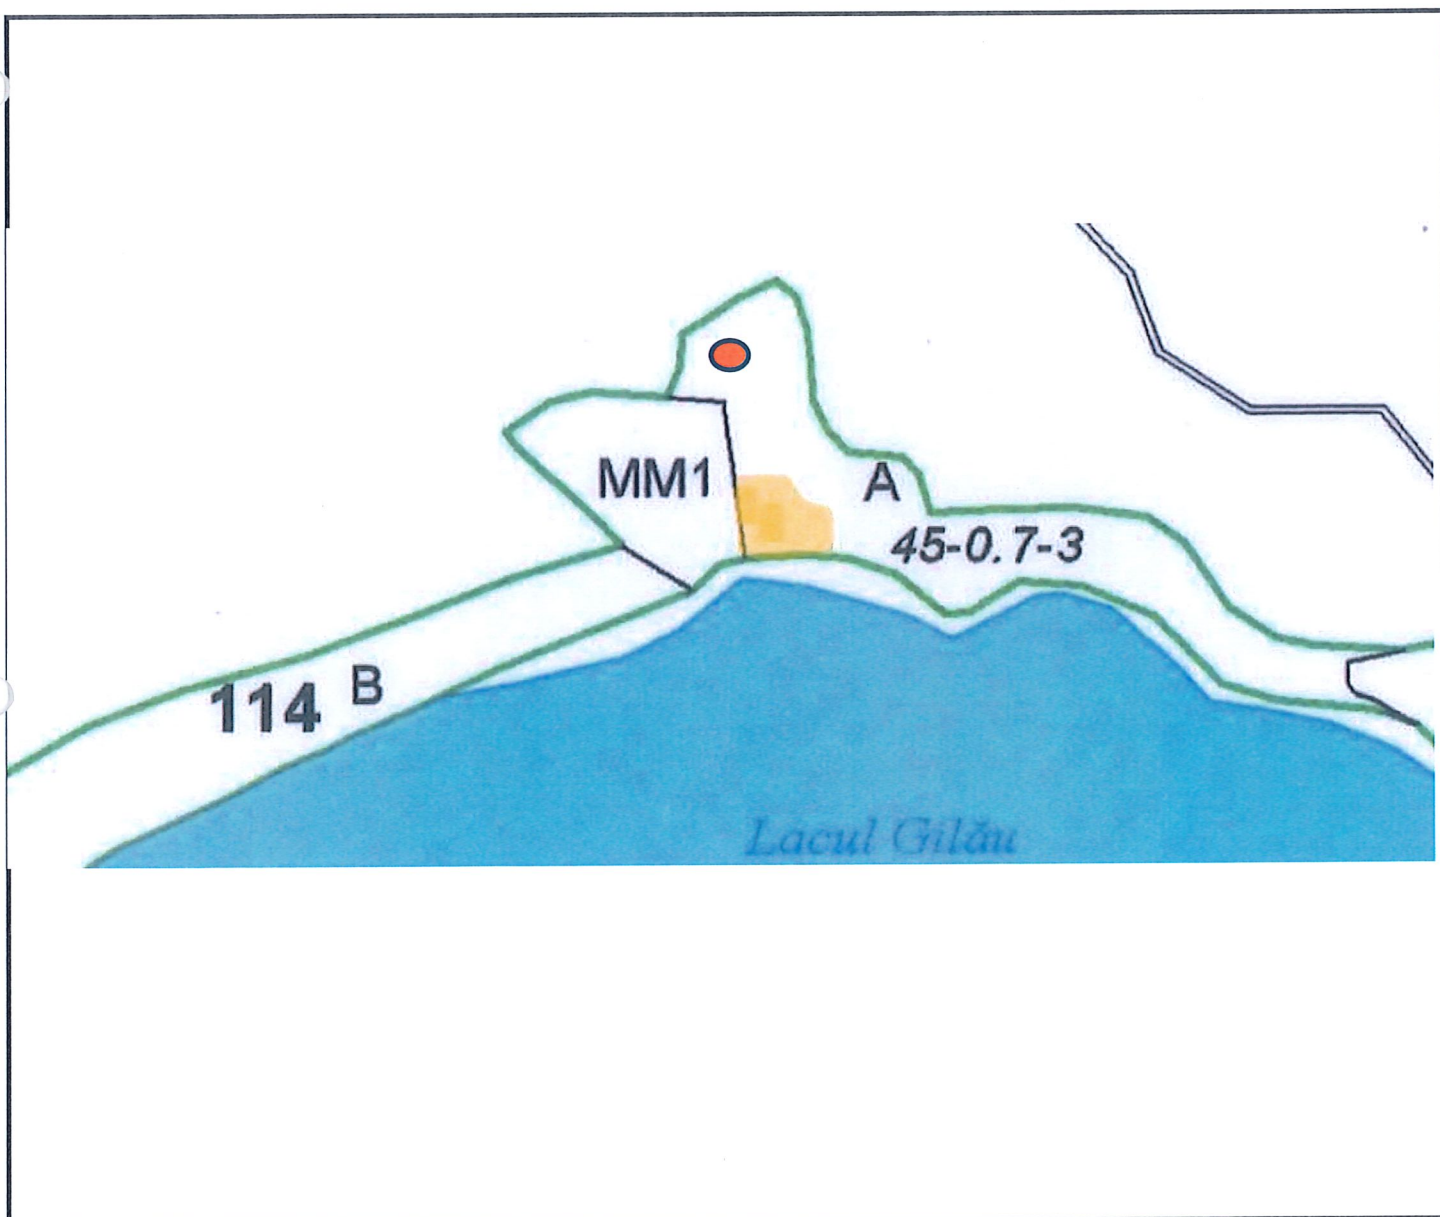

SCHITA PARCHETULUI 410 Motel Gilau / pad. Abrudan Dan
SUMAL nr.: 2600051100570

COORDONATE GEOGRAFICE				AMPLASAMENT	
Parchet		Platforma		U.P.	IV Capus
X (LONGITUDINE)	Y (LATITUDINE)	X (LONGITUDINE)	Y (LATITUDINE)	u.a.	114A
23.367511	46.7467392	23.367387	46.7470751		

LEGENDA

	Cale permanenta de transport
	Drum tractor existent
	Parchet
	Platforma primara

Conducator lucrare,
Stanciu Alexandru