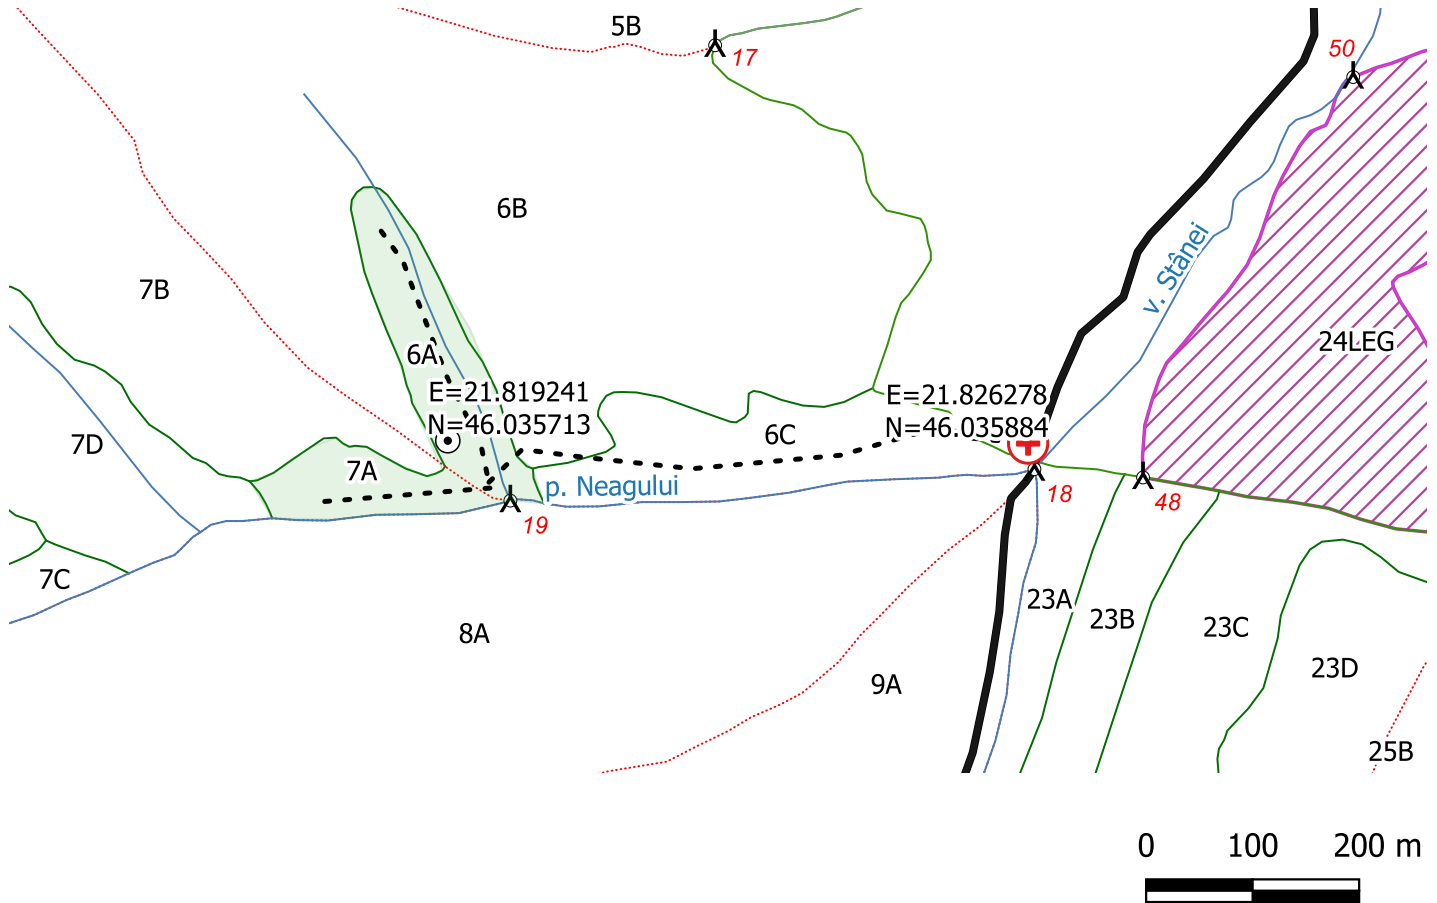

**DIRECȚIA SILVICĂ ARAD
 OCOLUL SILVIC LIPOVA
 SCHIȚA PARCHETULUI
 Partida nr. 1193/ 2300238300250
 U.P.III, u.a. 6A,7A**

Contează pentru viitor!

Legenda

- ⊙ centru parchet
- ⊕ platforma primara
- - - drum tractor existent [2]
- delimitare_parchet
- ▲ borne
- ape
- Drum forestier existent
- Limita subparcela
- Limita parcela
- Limita fond forestier stat
- Limita fond forestier privat
- parc_poly
- retrocedate

tip	X_EST	Y_NORD
centru parchet	21.819241	46.035713
platforma primara	21.826278	46.035884

Resp. fond forestier,
 ing. Mitruș Mihai