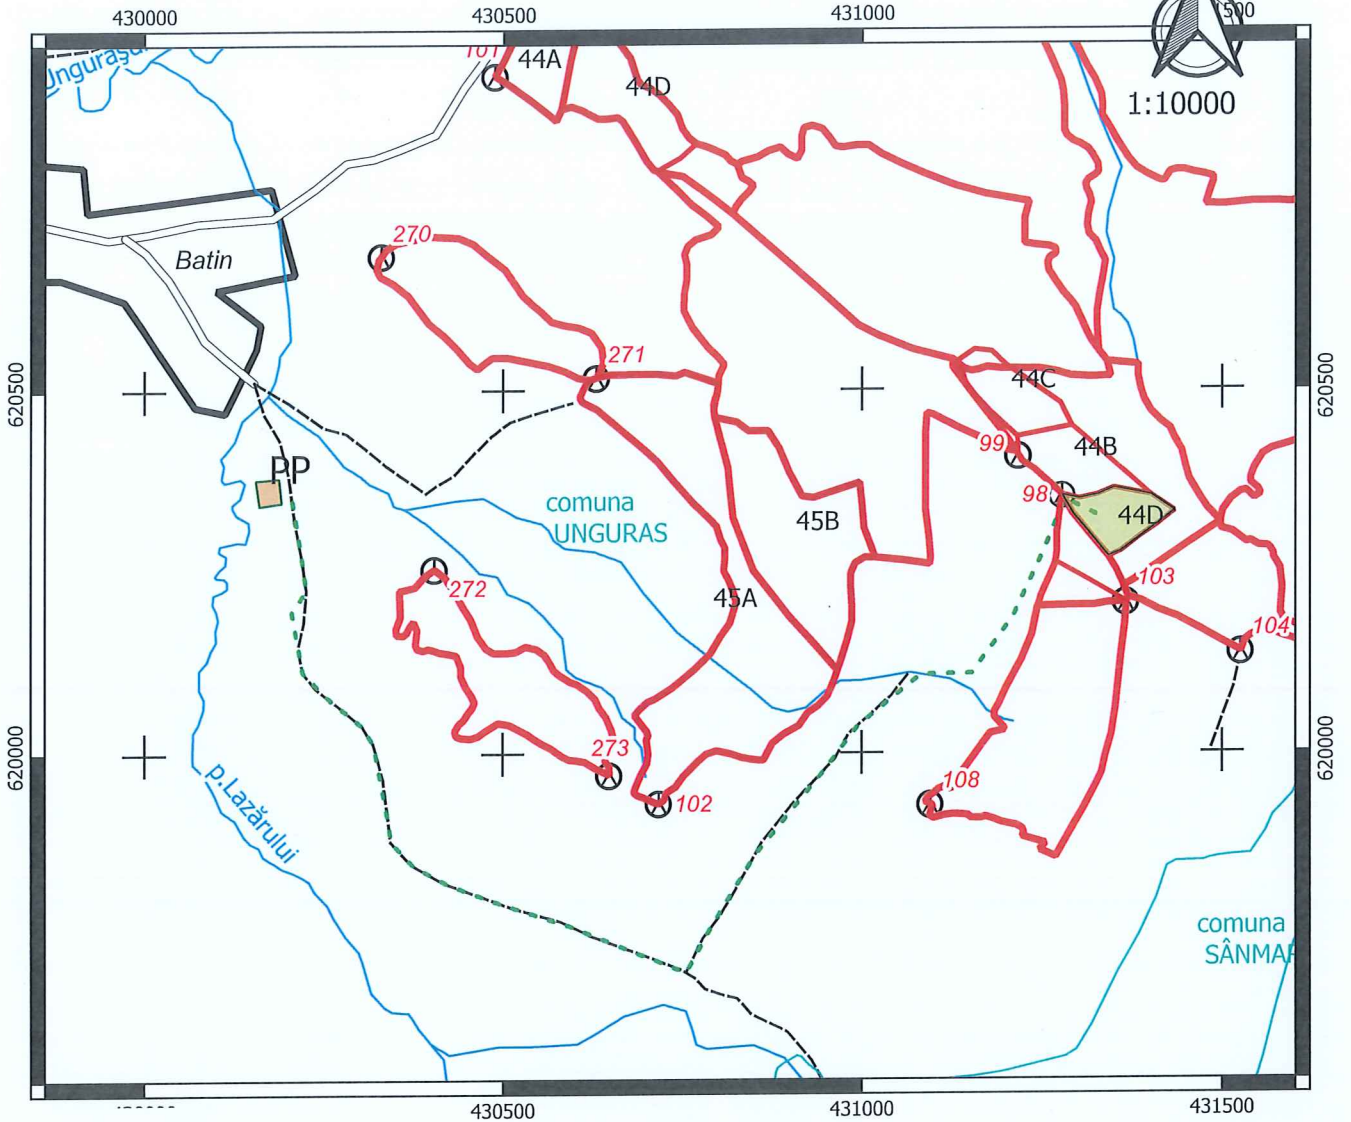

DIRECTIA SILVICA CLUJ
OCOLUL SILVIC DEJ
PARTIDA 1 BATIN
UP IV UNGURAS, ua 44D
Natura produsului: T. rase

1:10000

Schita parchet

- Parchet
- Platforma Primara
- Drum acces

drum_arc

- Drum de pamant
- Drum forestier existent
- Drum de exploatare

parc_arc

- Limita subparcela
- Limita parcela
- Limita fond forestier stat

Coordonate parchet:

X_est :24.093871
Y_nord :47.079050

Coordonate platforma primara:

X_est :24.078464
Y_nord :47.079263

Intocmit