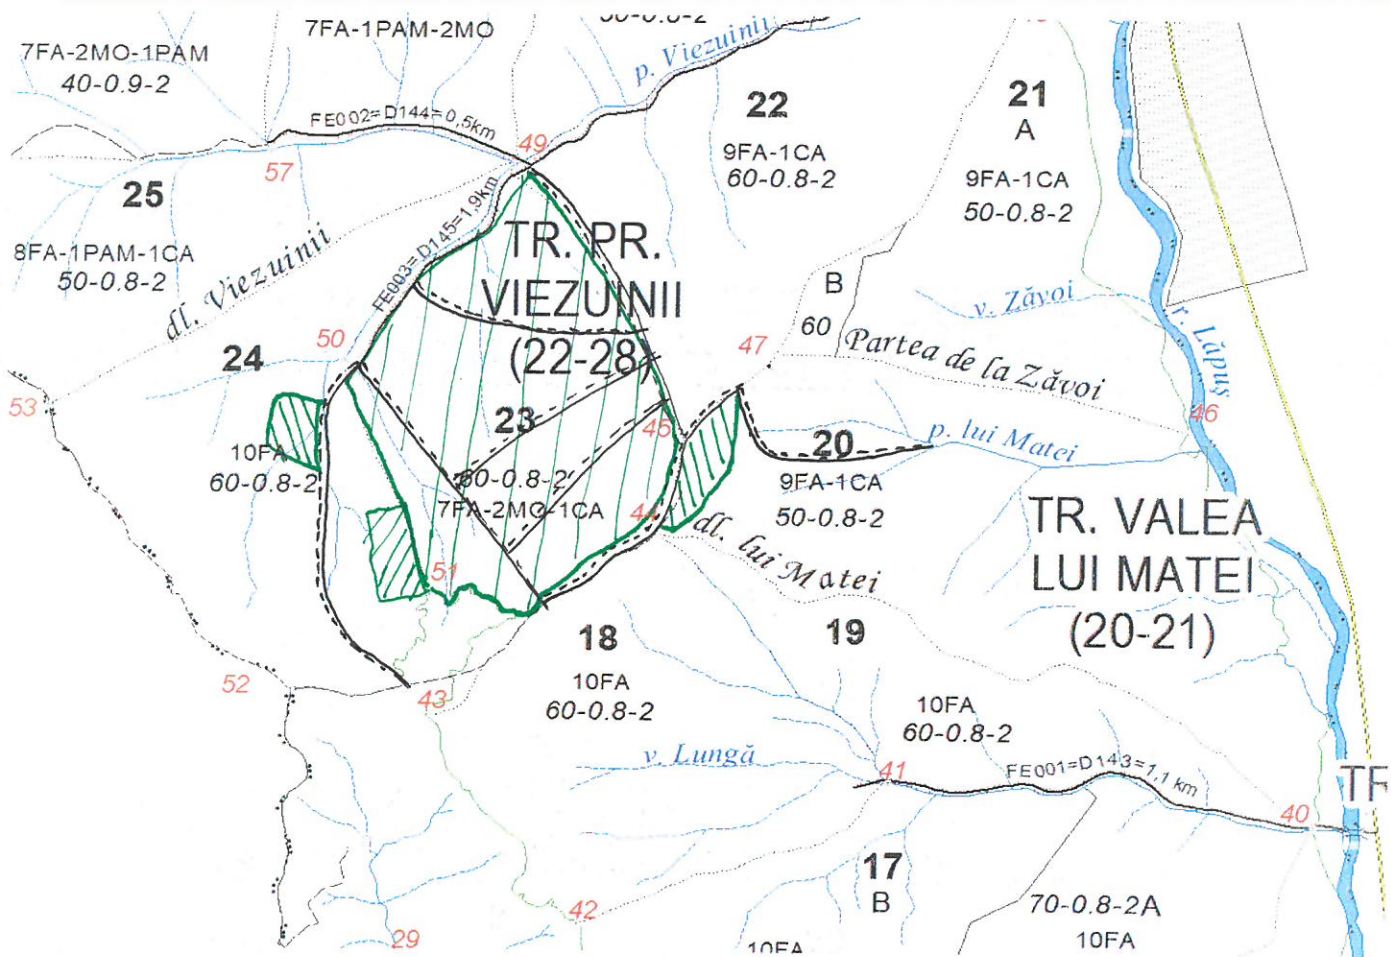

PARTIDA			UP	UA	COORDONATE GEOGRAFICE			
NR. FOND	NR.SUMAL	DENUMIRE			LAT APV	LONG APV	LAT PLPR	LONG PLPR
814	2400145900560	Acc II Dealu Viezuinii	1	20, 23, 24	47.585015	23.968120	47.587625	23.966817

LEGENDA:

- Limita parchet : 
- Suprafata parchet: 
- Drum auto : 
- Platforma primara : 
- Cale de scos-apropiat : 