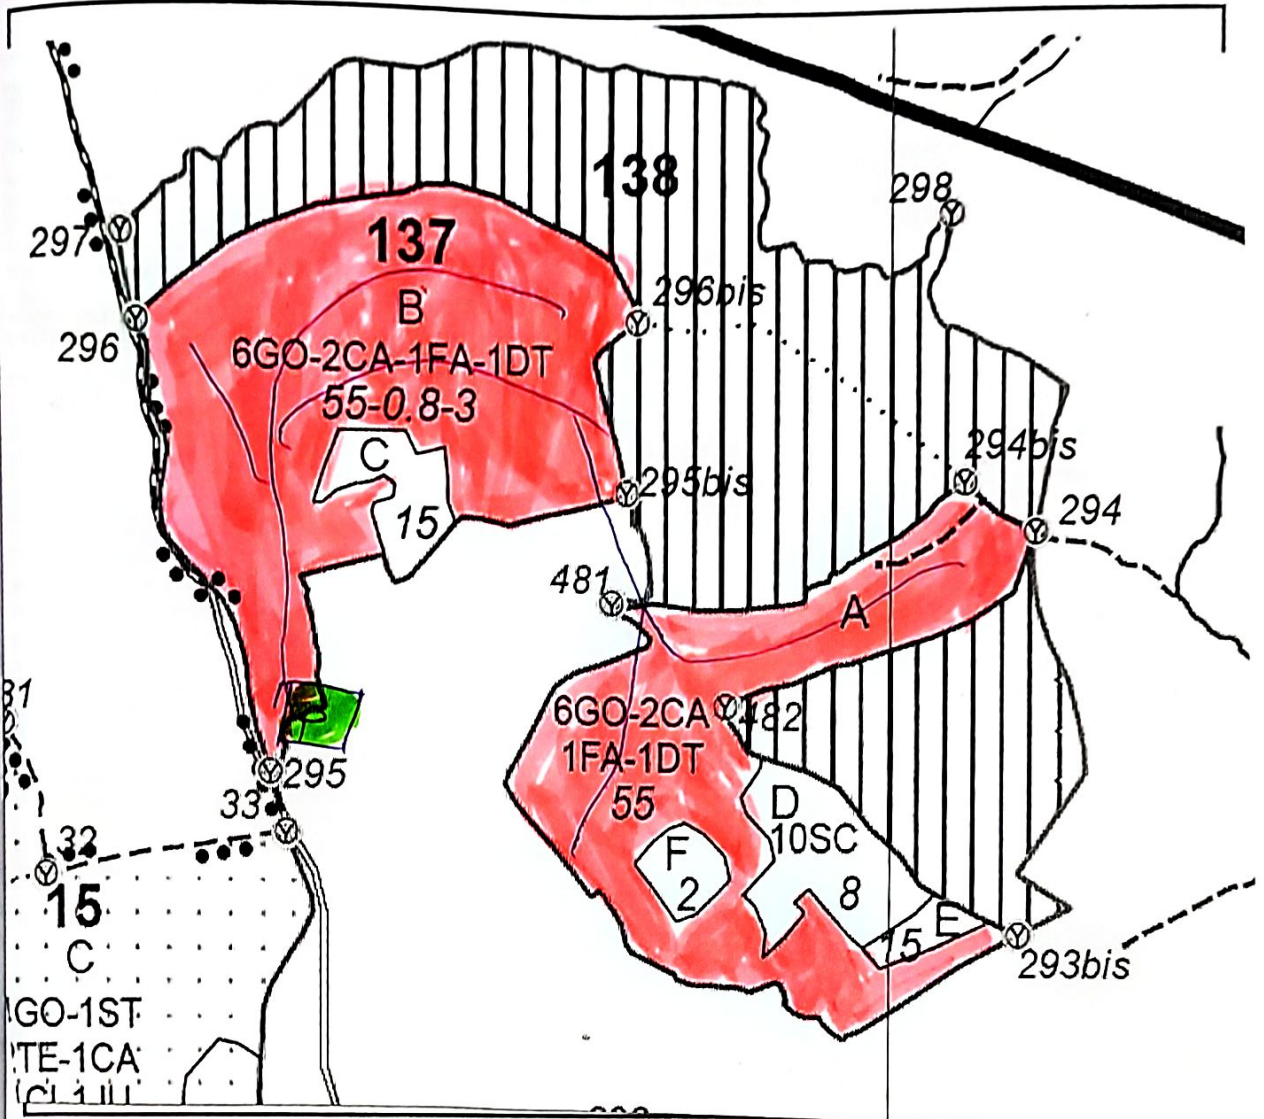

SCHITA PARCHETULUI
 SI A PLATFORMEI PRIMARE

Unitatea de productie
 Unitatea amenajistica

D. Housoa
137A, 137B

PARTIDA : 741/2400/26102160.

LEGENDA :

- Suprafata parchet
- Platforma primara 
- Drum auto
- Cal scos - aproplat

Delegat marcare 

Coordonate	
Parchet	Platforma primara
46 18 88 13	46 18 40 50
27 27 56 27	27 27 12 20

Titular canton 