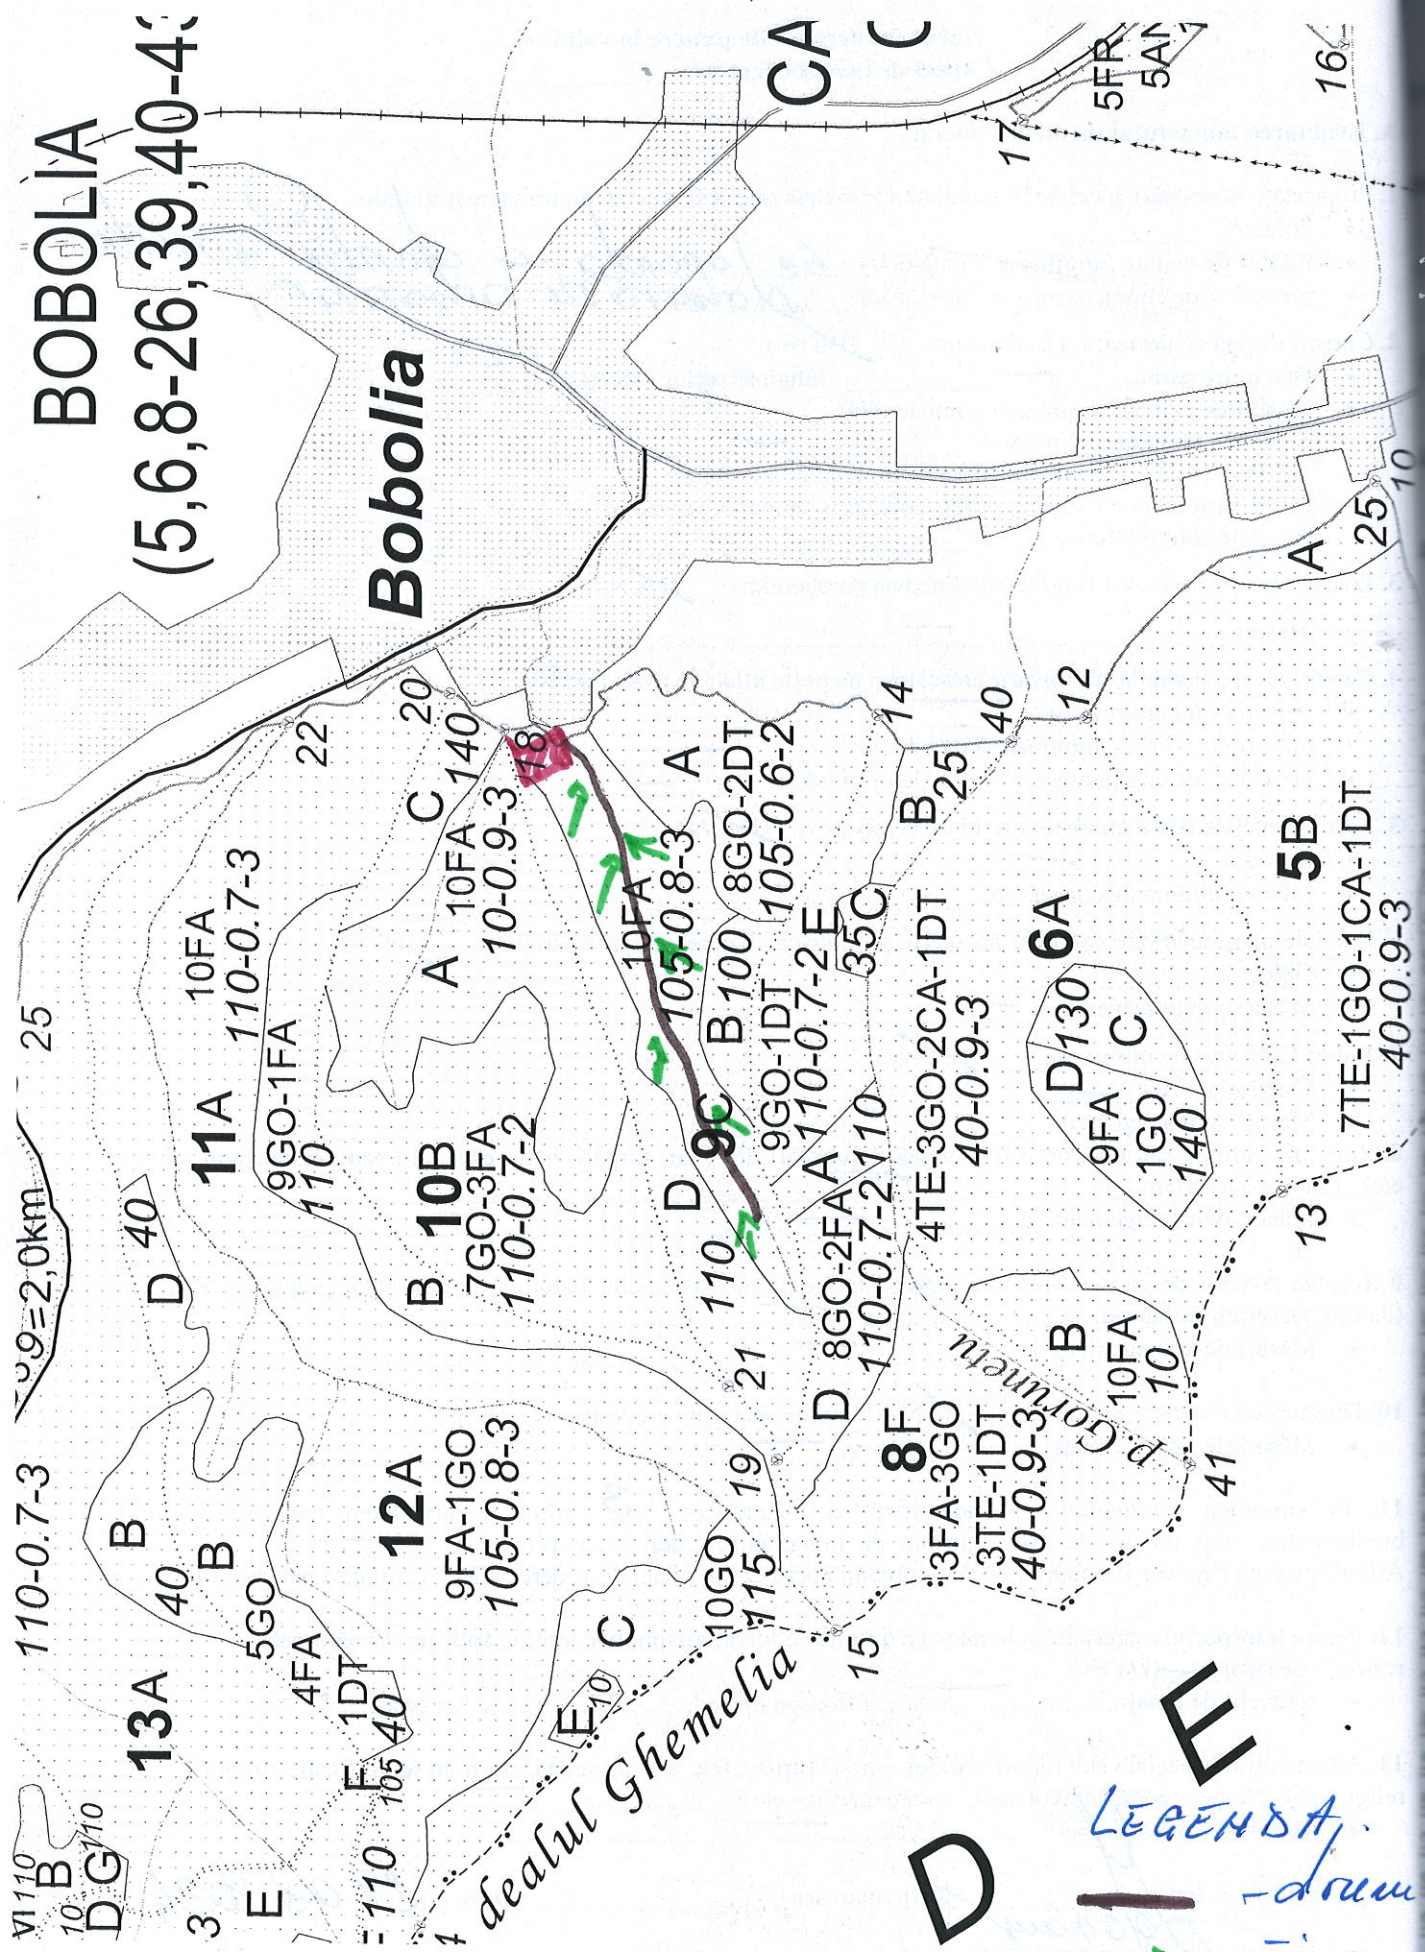

BOBOLIA

(5,6,8-26,39,40-41)

Bobolia

D

E

LEGENDA

-  - drum
-  cai soas
-  - p tot farme

Parcel No.	Parcel Description	Area	Category
10	B		FA
11	D		FA
12	A		FA
13	B		FA
14	B		FA
15	D		FA
16	C		FA
17	5FR		FA
18	5AN		FA
19	10GO		FA
20	C		FA
21	D		FA
22	10FA		FA
23	9GO-1FA		FA
24	110		FA
25	A		FA
26	B		FA
27	7GO-3FA		FA
28	110-0.7-2		FA
29	10FA		FA
30	105-0.8-3		FA
31	10FA		FA
32	105-0.8-3		FA
33	8GO-2DT		FA
34	105-0.6-2		FA
35	9GO-1DT		FA
36	110-0.7-2		FA
37	35C		FA
38	8GO-2FA		FA
39	110-0.7-2		FA
40	4TE-3GO-2CA-1DT		FA
41	40-0.9-3		FA
42	D130		FA
43	9FA		FA
44	1GO		FA
45	140		FA
46	7TE-1GO-1CA-1DT		FA
47	40-0.9-3		FA
48	10FA		FA
49	10		FA
50	10FA		FA
51	10		FA
52	10FA		FA
53	10		FA
54	10FA		FA
55	10		FA
56	10FA		FA
57	10		FA
58	10FA		FA
59	10		FA
60	10FA		FA
61	10		FA
62	10FA		FA
63	10		FA
64	10FA		FA
65	10		FA
66	10FA		FA
67	10		FA
68	10FA		FA
69	10		FA
70	10FA		FA
71	10		FA
72	10FA		FA
73	10		FA
74	10FA		FA
75	10		FA
76	10FA		FA
77	10		FA
78	10FA		FA
79	10		FA
80	10FA		FA
81	10		FA
82	10FA		FA
83	10		FA
84	10FA		FA
85	10		FA
86	10FA		FA
87	10		FA
88	10FA		FA
89	10		FA
90	10FA		FA
91	10		FA
92	10FA		FA
93	10		FA
94	10FA		FA
95	10		FA
96	10FA		FA
97	10		FA
98	10FA		FA
99	10		FA
100	10FA		FA