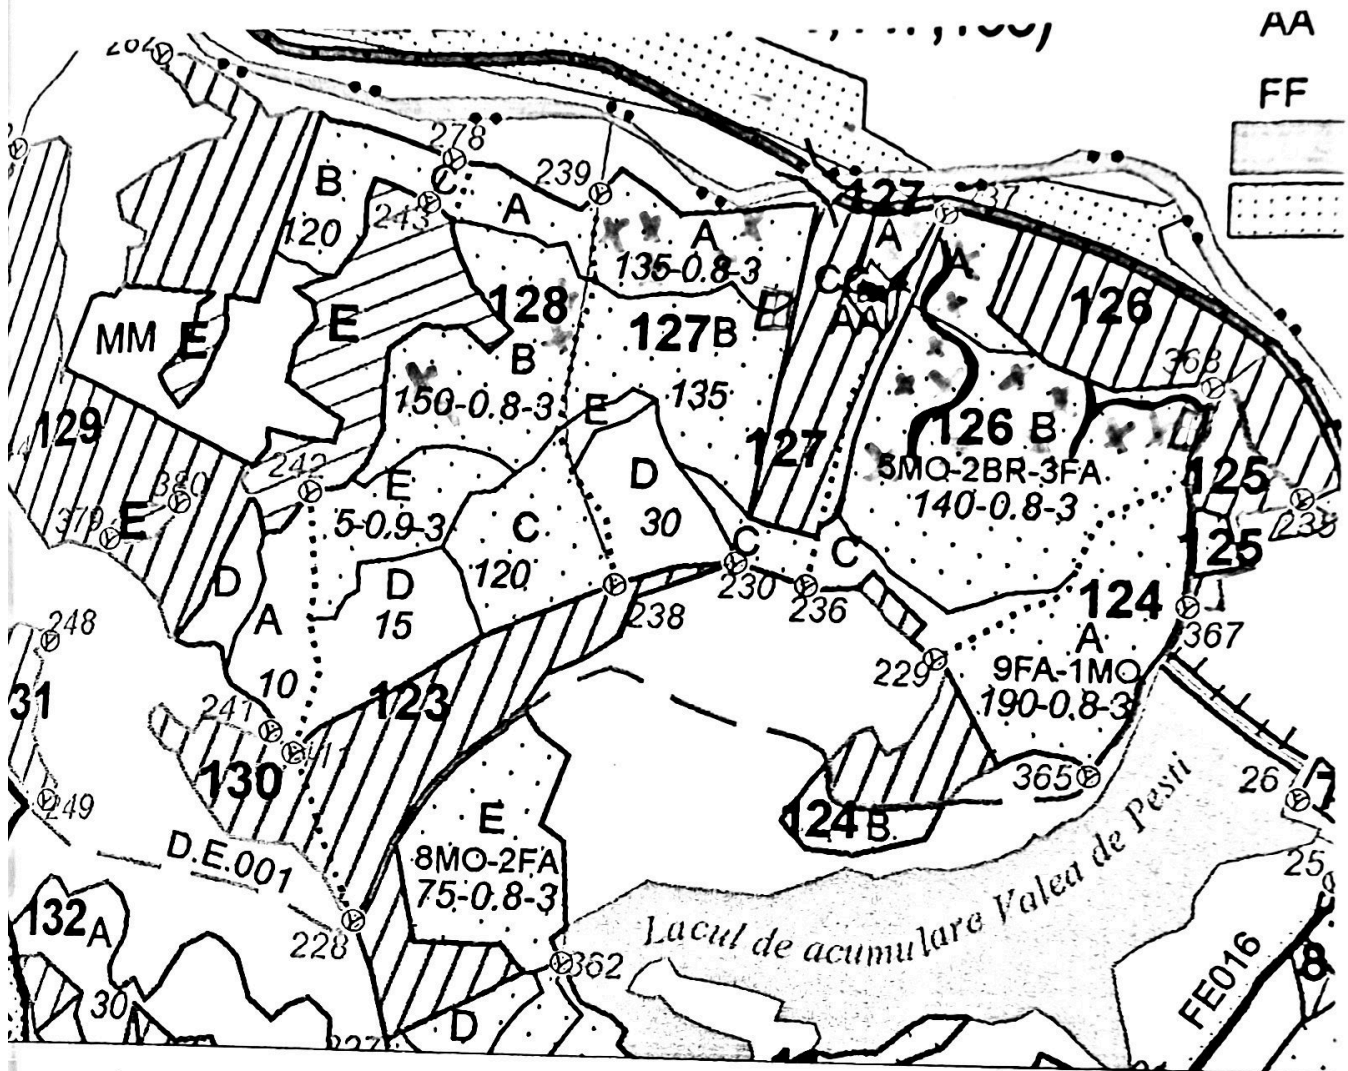

- Schita Parchetului -

UP III ma 126A; 126B; 127A; 128B - Accidentale 1

Coordonate
 parchet : 45.3022484 23.0512194
 platforma : 45.3035853 23.0561175

- Legenda -

Distanța $\Delta = \alpha$. 501-1000 m

- Arbori puși în revalorizare (Doberături de rănt)
- Drum auto existent
- Drumuri de tractor existente
- Platformă primară