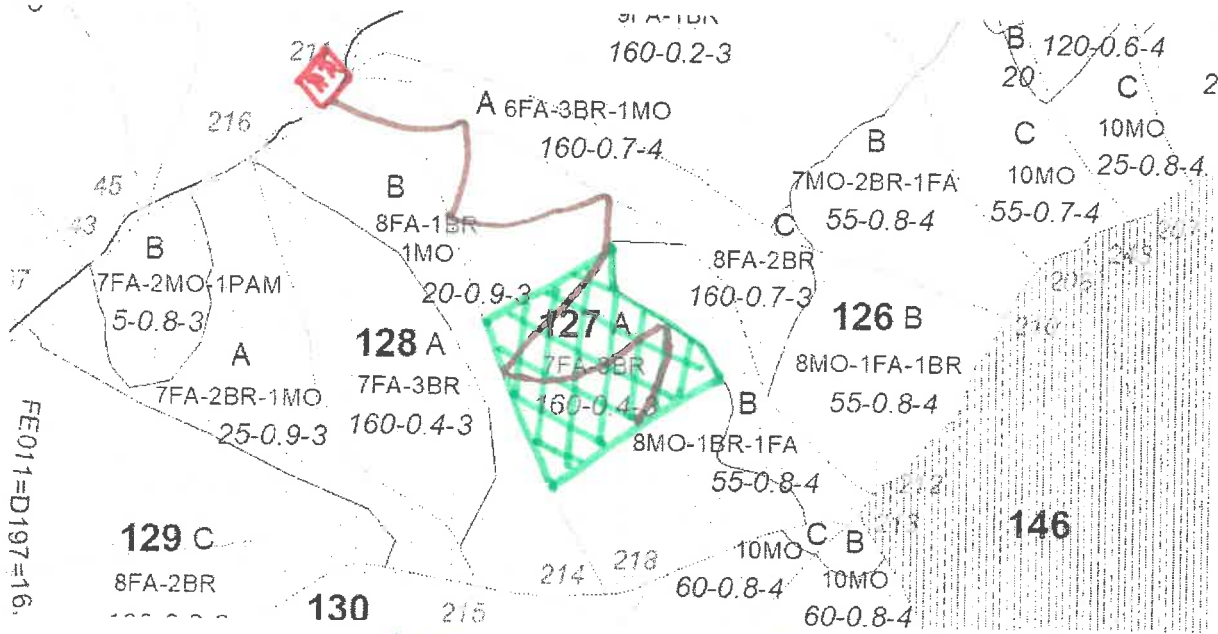

Legenda :

- Platforma primara
- Drum de tractor cu eroziune excesiva
- Traseu de scos-apropiat cu tractorul
- Adunat cu atelaje
- Cuib aparținând unor specii de păsări răpitoare
- Zona protecție cuib (accesul interzis în perioada februarie-iunie)
- Mlastina permanenta
- Izvor
- Arbori morti
- Zona protecție mlastina/izvor, arbori de biodiversitate (insula de imbatranire)

→ suprafața parchet.

Coordonate parchet :

45.490690N / 24.650514 E.

Coordonate platforma primara:

45.494686N / 24.644751 E.

Intocmit,