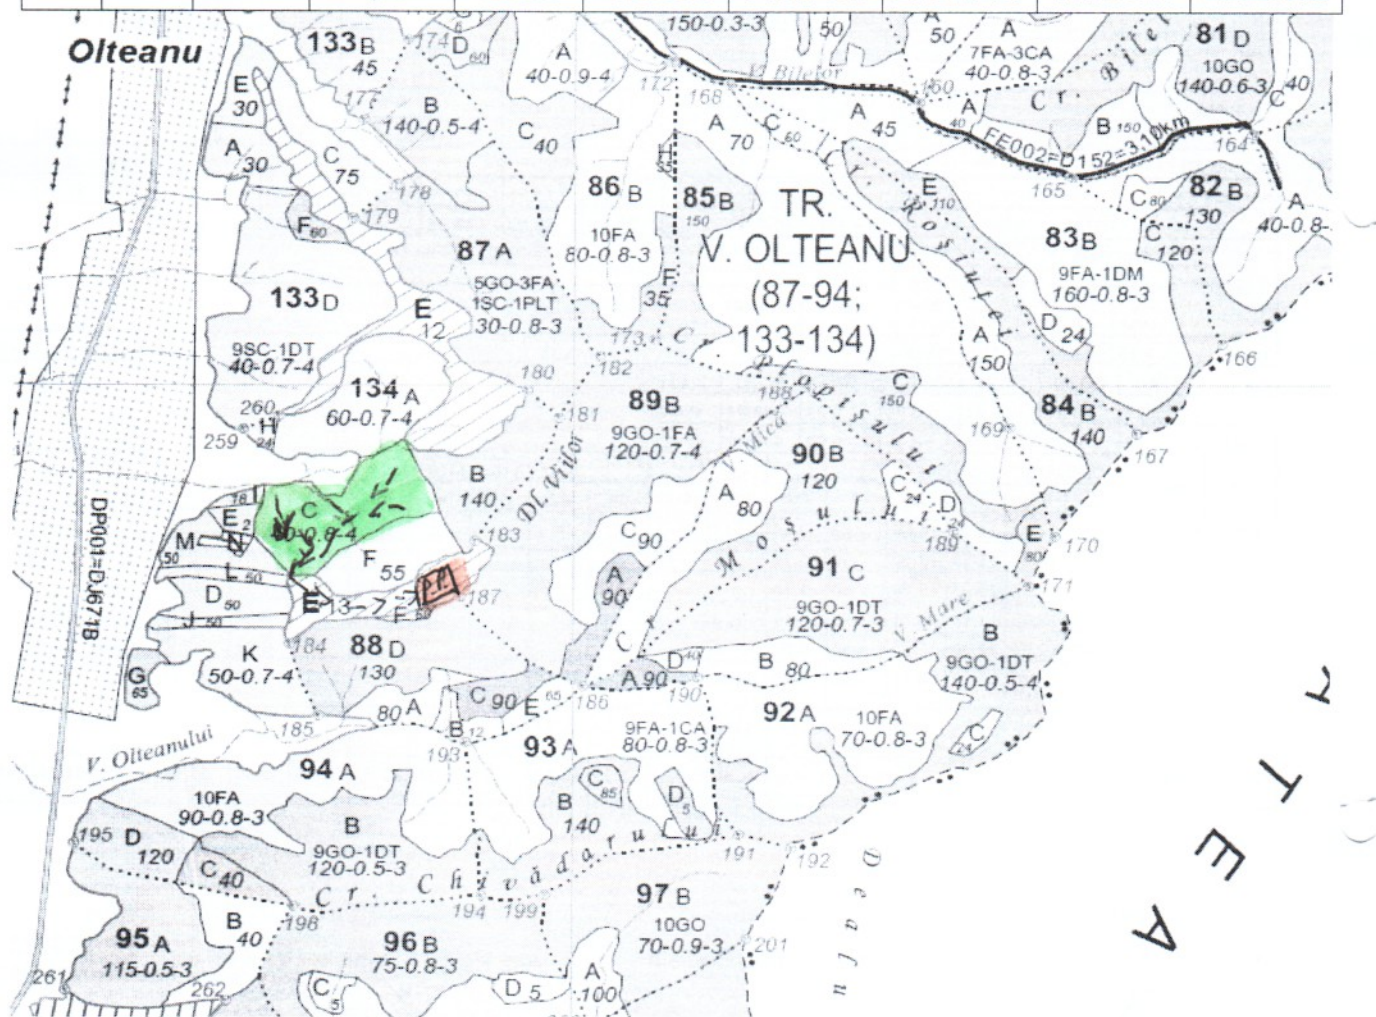

REGIA NAȚIONALĂ A PĂDURILOR – ROMSILVA
DIRECȚIA SILVICĂ GORJ
OCOLUL SILVIC MOTRU

Motru, Str. Bradului nr.2B, cod poștal: 215200, județul Gorj
 telefon: 0253 406 023; fax: 0253 410 407;
 E-mail: osmotru@targuiju.rosilva.ro

SCHITA PARCHETULUI_ LĂCRĂMUȘA
PARTIDA NR: 54, NR. SUMAL: 2600163400380

U.P.	u.a.	Volum, m ³	Suprafața, ha	Fel tăiere	Accesibi- litate m	Coordonate parchet		Coordonate platformă primară	
						Lat ⁰ N	Long ⁰ E	Lat ⁰ N	Long ⁰ E
I	134 C	458.01	7,19	T.cons	251-500	44.877012	22.925201	44.875518	22.927302

Legenda:

	Suprafata parchetului		Podet traversare
	Traseu de scos apropiat cu TAF		Stancarie
	Platforma primara		Delimitare parchet
	Arbori morti		Ochiuri de regenerare
	izvor		

SEF OCOL
ING. CIOBANU CONSTANTIN