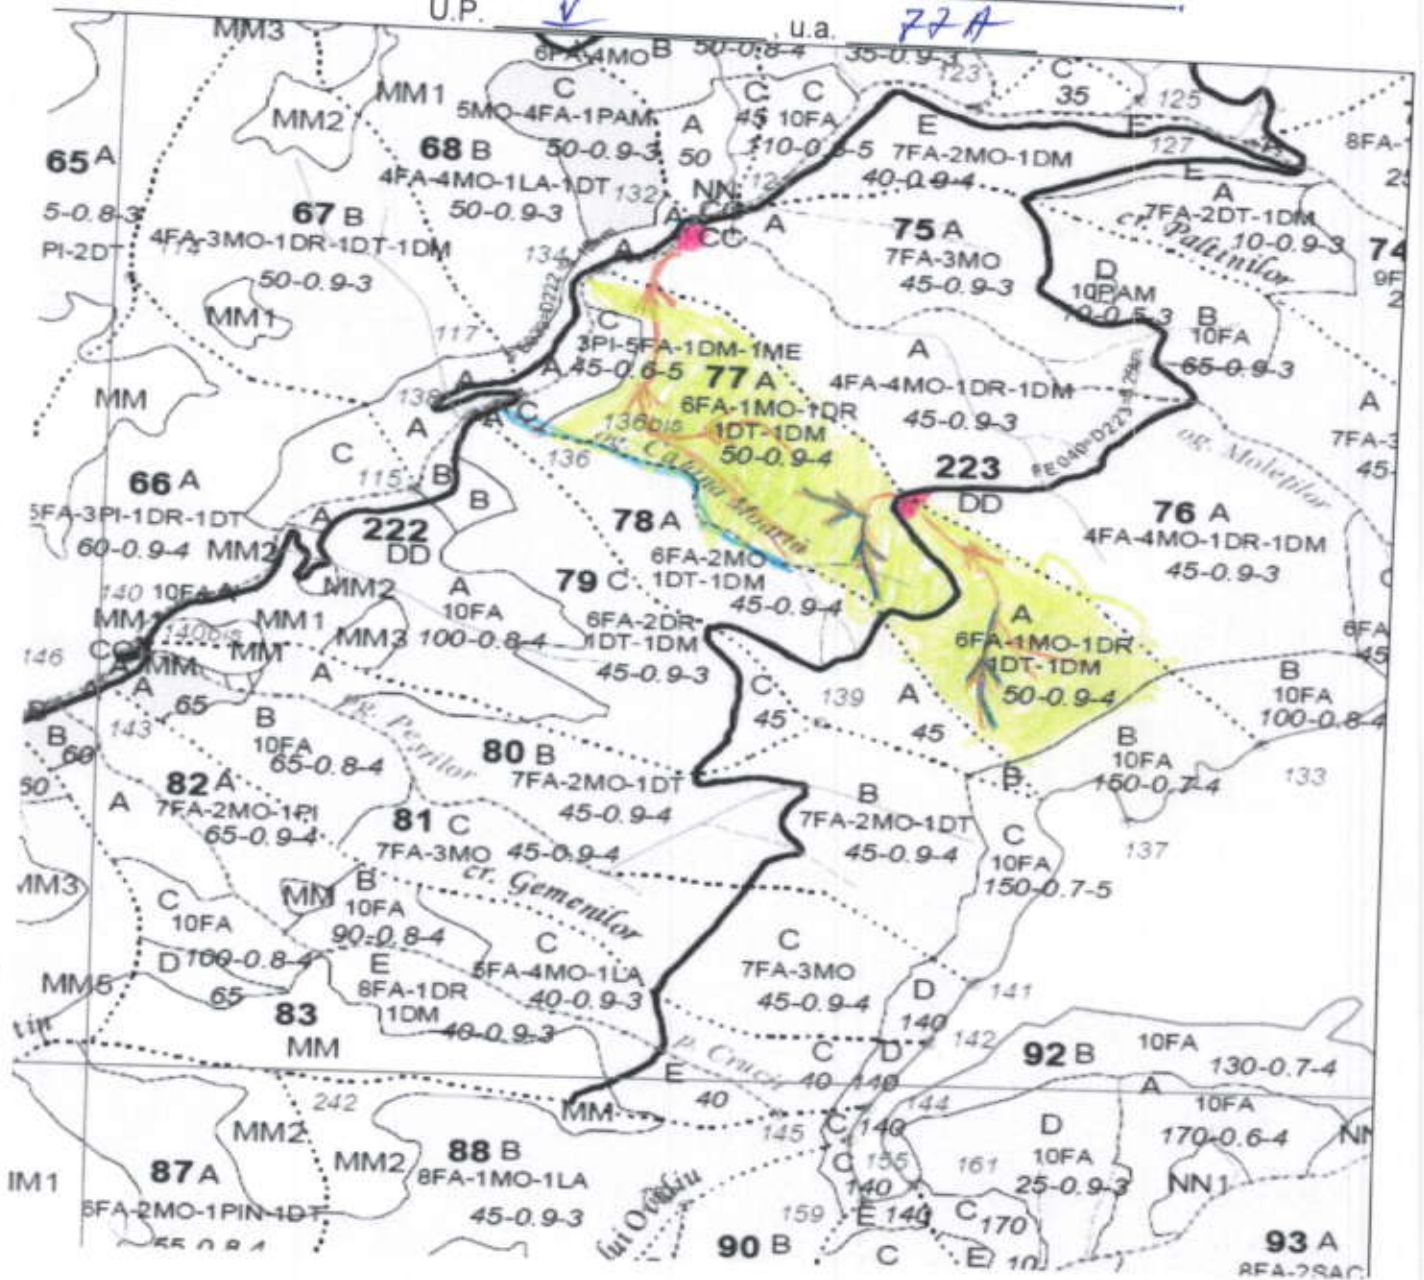

**SCHITA**

PARCHET IN EXPLOATARE (denumire) Suroboia

Partida nr. APV 108, nr. SUMAL 2400157702310

U.P. 77A, u.a. 77A

Coordonate GPS

APV		Platforma primara	
N	E	N	E
45.102687	22.503357	45.108259	22.500395

**LEGENDA**

- limita parchet
- suprafata parchet
- - cai de colectare existente
- - cai de colectare necesare
- platforma primara
- drum auto forestier
- arbori morti
- podet de traversare
- B - elemente de biodiversitate
- - directie de colectare
- cursuri permanente de apa