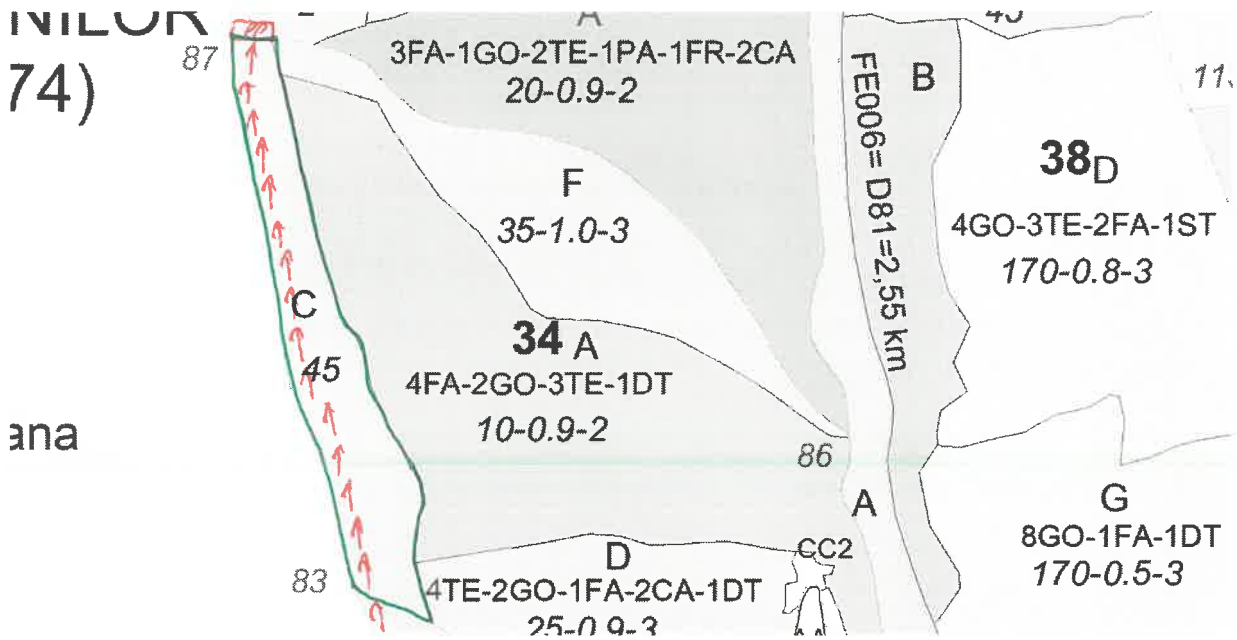

**SCHITA PARCHETULUI SI A PLATFORMEI PRIMARE**

APV 2400006801340/674 Dealu Viei

**OCOLUL SILVIC  
ZELETIN**  
REGISTRATURA NR. 4480  
ZONA 15 LUPA 03 ANII 824

| COORDONATE PARCHET           |                 |
|------------------------------|-----------------|
| Lat: 46.479628               | Long: 27.327376 |
| COORDONATE PLATFORMA PRIMARA |                 |
| Lat: 46.484775               | Long: 27.324424 |
| Lat:                         | Long:           |

LEGENDA:  
 [ ] - limita parcelă  
 ->->- drum exploatare  
 [PP] - platformă primară

Intocmit:  
Ing. Vararu Catalin