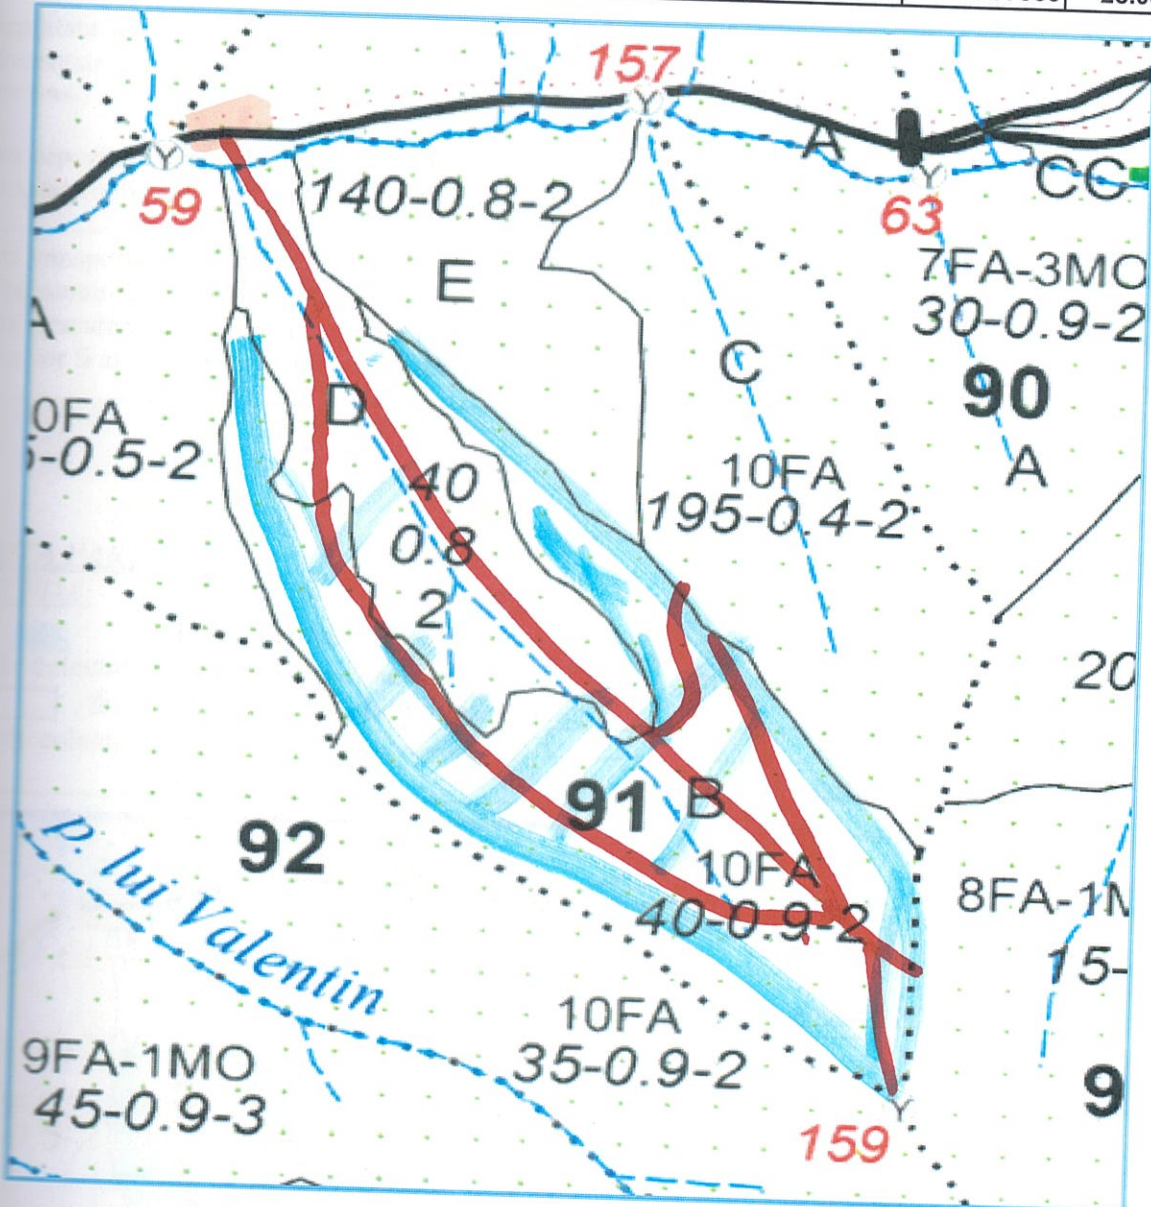

# Schita partizii

Contează pentru viitor!

Număr A.P.V. FOND	Număr A.P.V. SUMAL	U.P.	u.a.	Coordonate geografice punct parchet		Coordonate geografice punct platformă primară	
				Latitudine	Longitudine	Latitudine	Longitudine
149	2300158801510	1	91B	46.702022	25.087465	46.707865	25.081885

-  - Suprafata parchetului
-  - Cai de acces existente
-  - Platforma primara
-  - Distanța de scos apropiat

Întocmit: