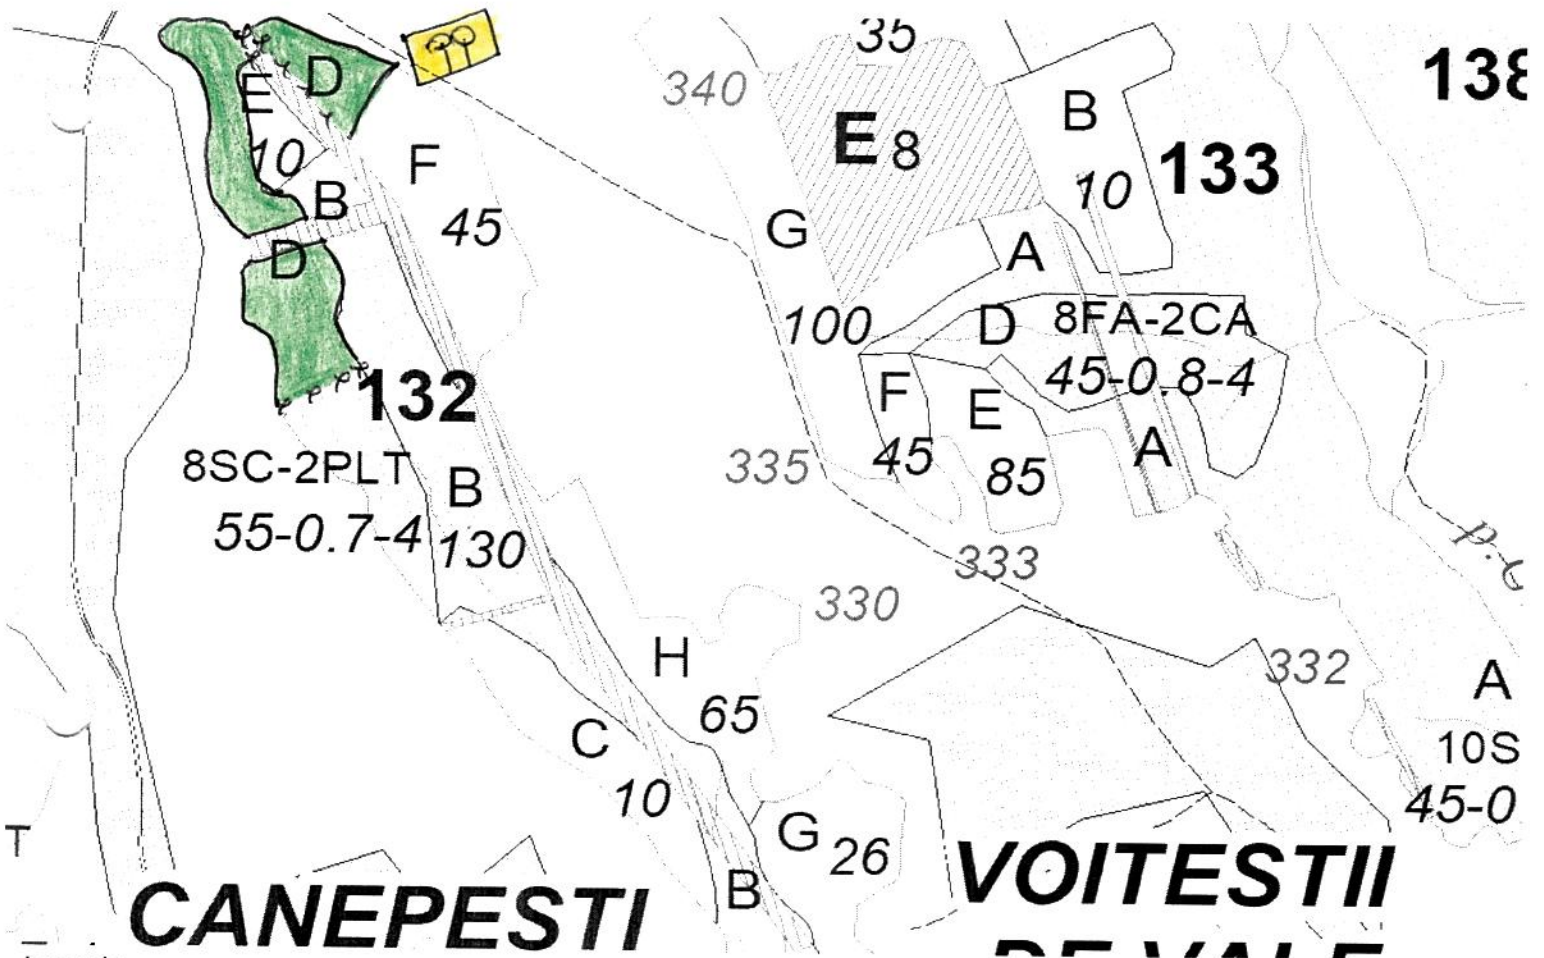

**CANEPESTI: 2300292910700**

UP	Ua	Volum mc	Suprafata ha	Fel taiere	Coordonate parchet		Coordonate platform primara	
					Lat N	Long E	Lat N	Long E
IV	132D	341.89	3.0	T.CONC	45.100815	23.425793	45.101405	23.424771

Legenda:

	Suprafata parchetului		Podet traversare
	Traseu de scos apropiat cu TAF		Stancarie
	Platforma primara		Delimitare parchet
	Arbori morti		Ochiuri de regenerare
	Rp.36/119		Distanta 501-1000

SEF OCOL  
 Ing. Unguru Ion-Marian