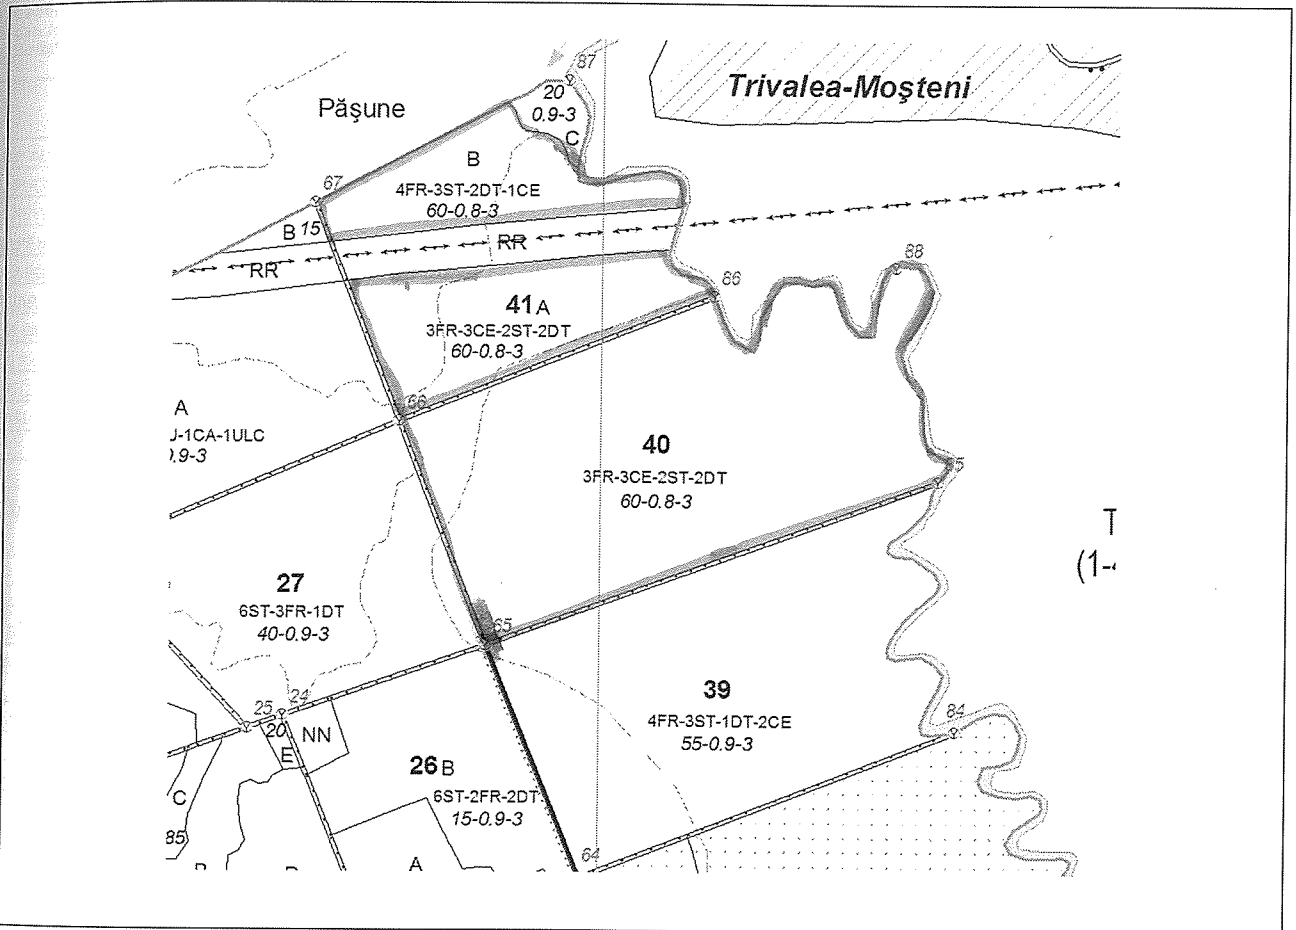

DIRECTIA SILVICA TELEORMAN  
 OCOLUL SILVIC SLAVESTI

SCHITA PARCHETULUI SI A PLATFORMEI PRIMARE

UP. 1 Slavesti	Ua. 40, 41 AB	Partida 740 Peri	Sumal
-------------------	------------------	---------------------	-------

Drum auto forestier		<b>Coordonate geografice</b>	
Drum de tractor existent		<b>PARCHET</b>	44.245296 N
Drum de tractor propus			25.238136 E
Rau / Parau		<b>PLATFORMA</b>	44.242510 N
Limita parcelara		<b>PRIMARA</b>	25.236079 E
Limita subparcelare			
Platforma primara			
Pichet de incendiu			
Loc de odihna si fumat			
Delimitare parchet			