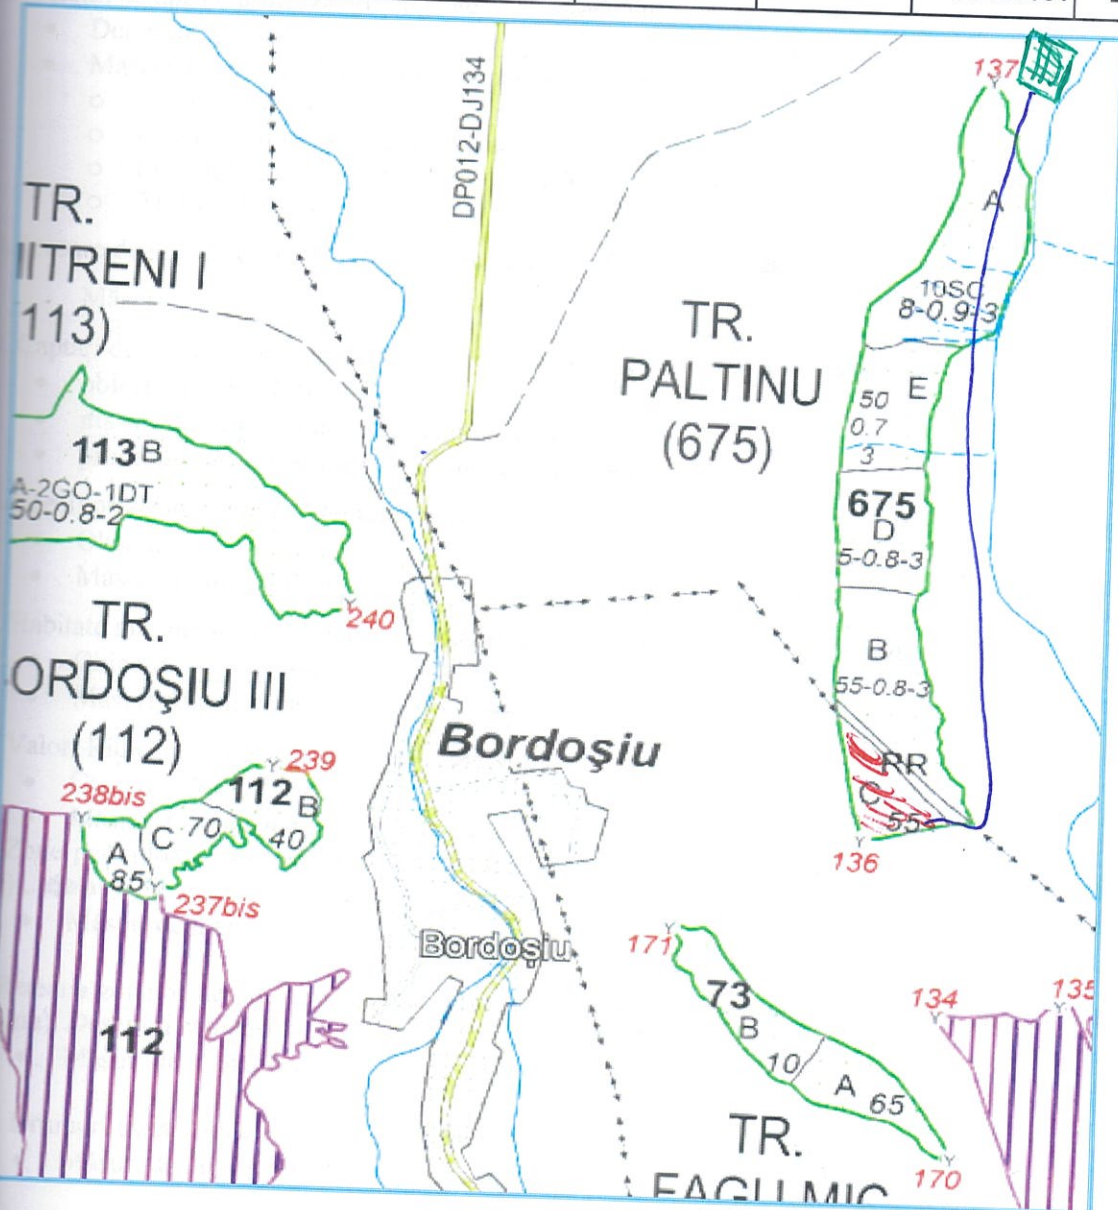

Schita partizii

Contează pentru viitor!

Număr A.P.V. FOND	Număr A.P.V. SUMAL	U.P.	u.a.	Coordonate geografice punct parchet		Coordonate geografice punct platformă primară	
				Latitudine	Longitudine	Latitudine	Longitudine
242	2400158/0290	4	675C	46.399048	24.793208	46.399031	24.786229

-  - Suprafata parchetului
-  - Cai de acces existente
-  - Platforma primara
-  - Distanța de scos apropiat

Întocmit:
Clara Florin

Servitute: DA NU