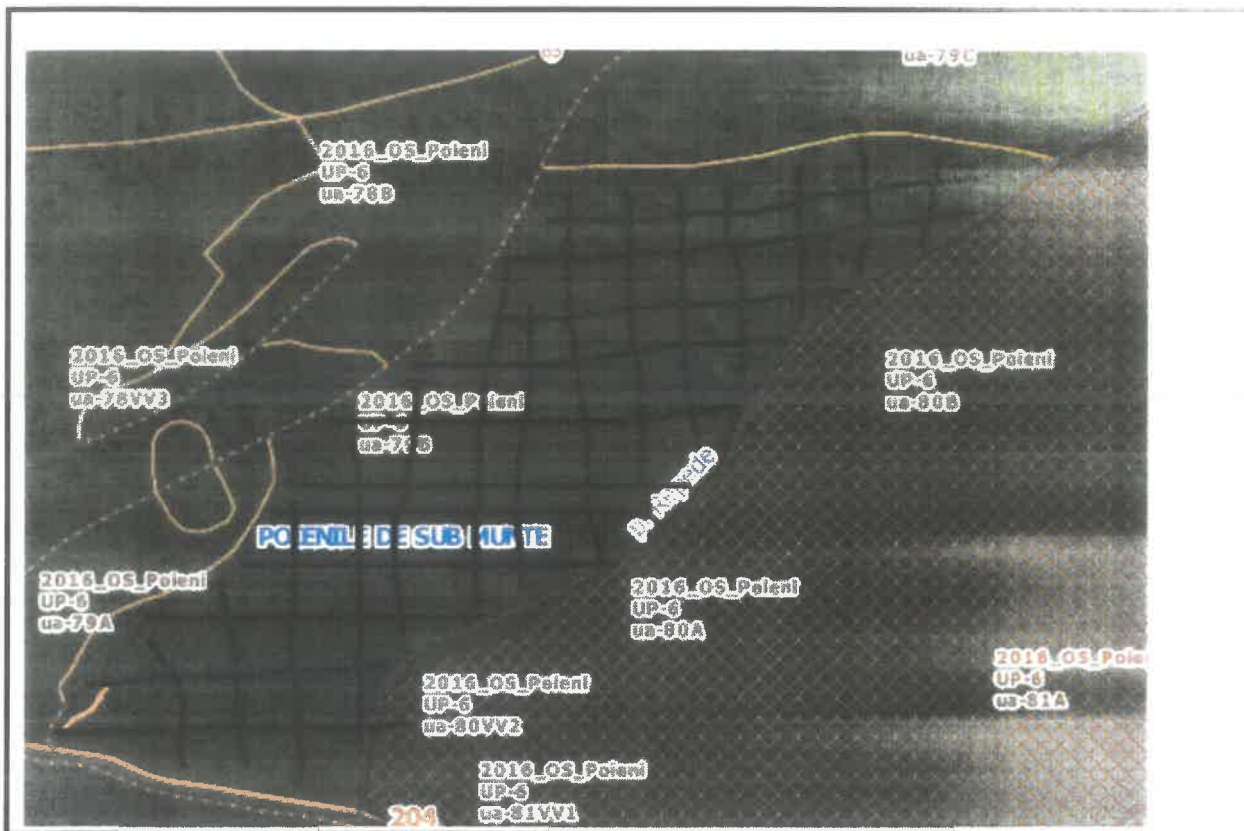

DIRECTIA SILVICA MARAMURES
 OCOLUL SILVIC POIENI

SCHITA PARCHETULUI SI A PLATFORMEI PRIMARE

Partida	Natura produs	up	ua	Coordonate parchet		Coordonate rampa	
				lng	lat	lng	lat
887/2300144003210	SR	VI POIENI	79B	24.513155	47.797330	24.505750	47.797120
Limita de parcela						
Limita si indicative de subparcela :A,B,C...				_____			
SUPRAFATA PARCHET				_____			
PLATFORMA PRIMARA				_____			
DRUM AUTO FORESTIER				_____			
PARAU				_____			
BORNA PARCELARA				106,200,202,203,204			