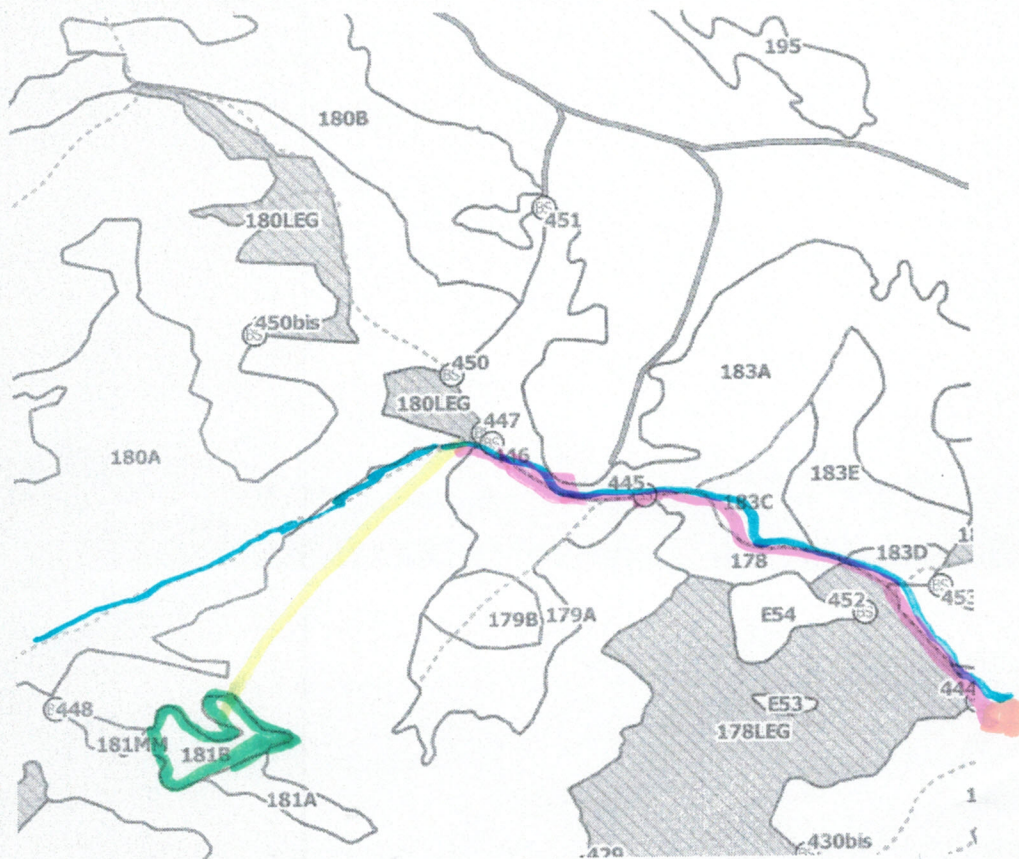

SCHITA PARCHETULUI

Partida	Nr. SUMAL	UP	ua	Natura produsului	Coordonate parchet		Coordonate platforma primara	
					LAT	LONG	LAT	LONG
240	2100137801250	II	181B	SR	47.603438	24.246193	47.603296	24.259562