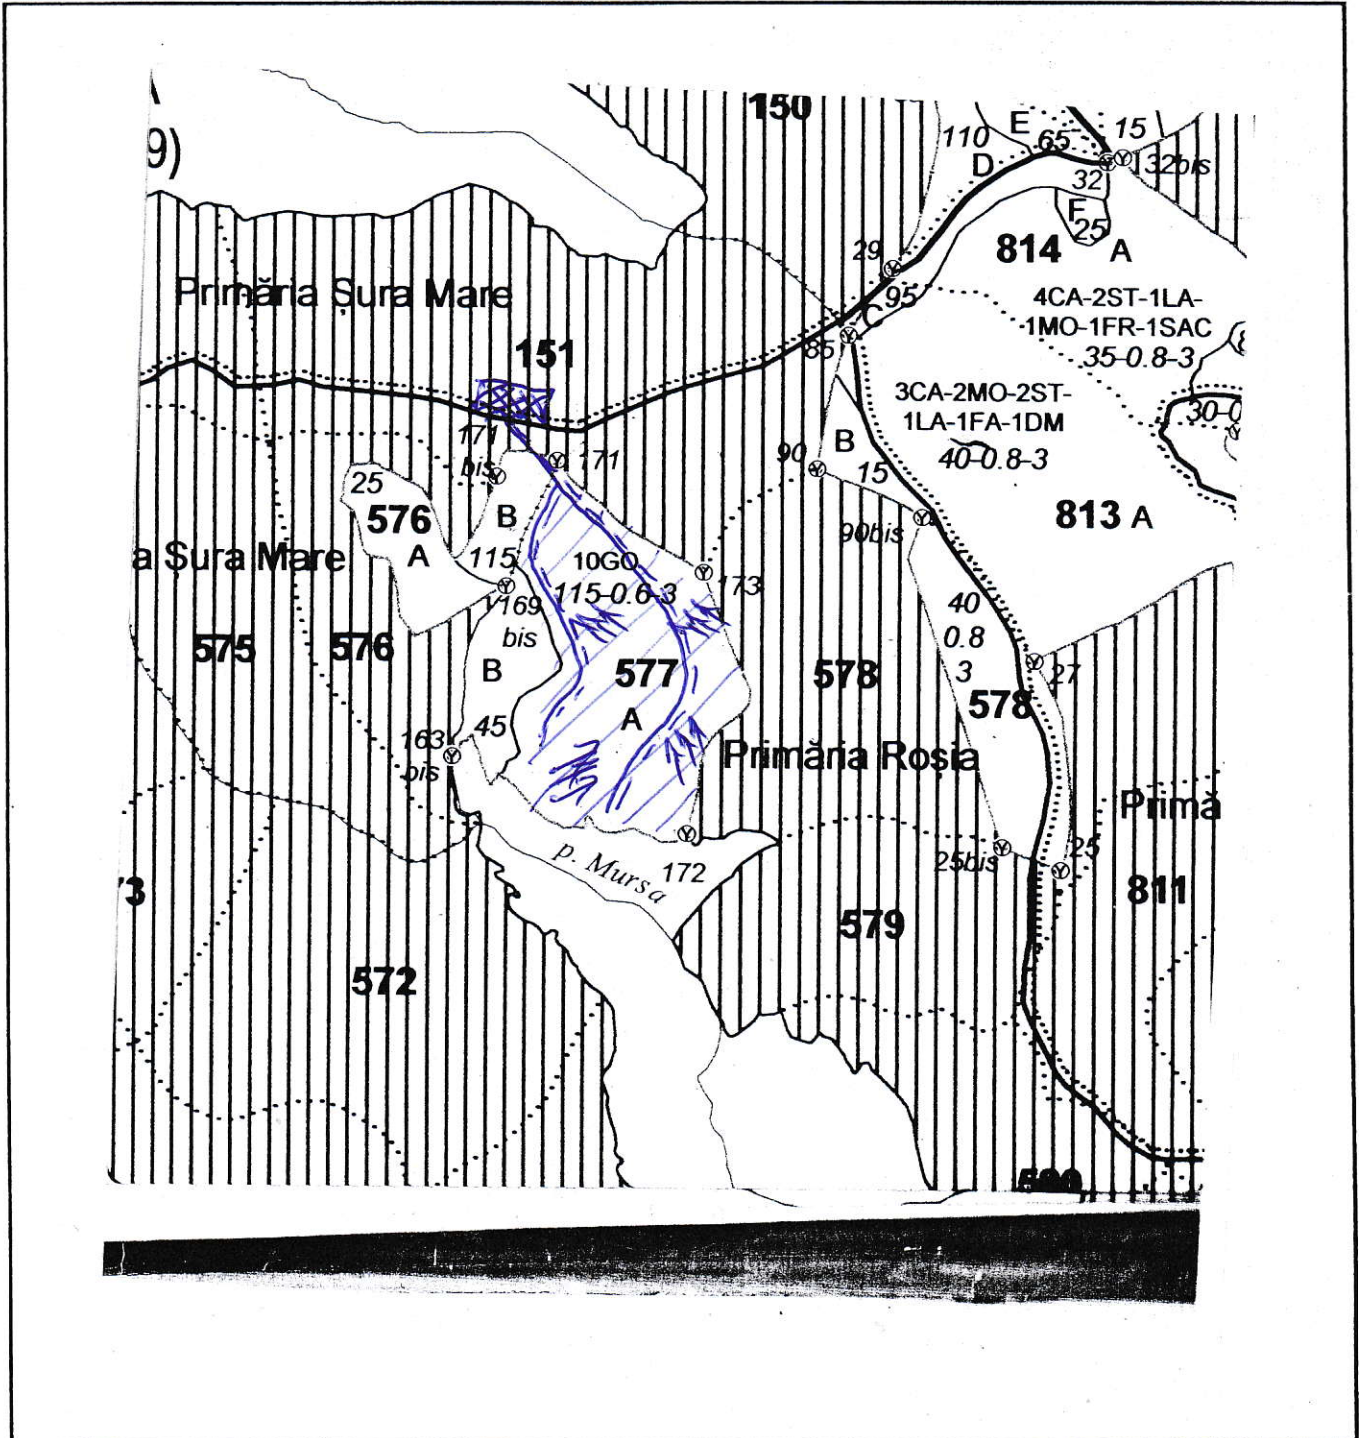

SCHITA PARCHETULUI NR. 944 Mursa , U.P. III 577A

Legenda:
 - suprafata parchet
 - directia de tras
 - cai de scos apropiat m.l.
 - platforma primara
 Distanța de scos-apropiat.....500m

Coord. parchet N: 45.886284
 E: 24.237479
 Coord. platf. primara N: 45.889467
 E: 24.235157