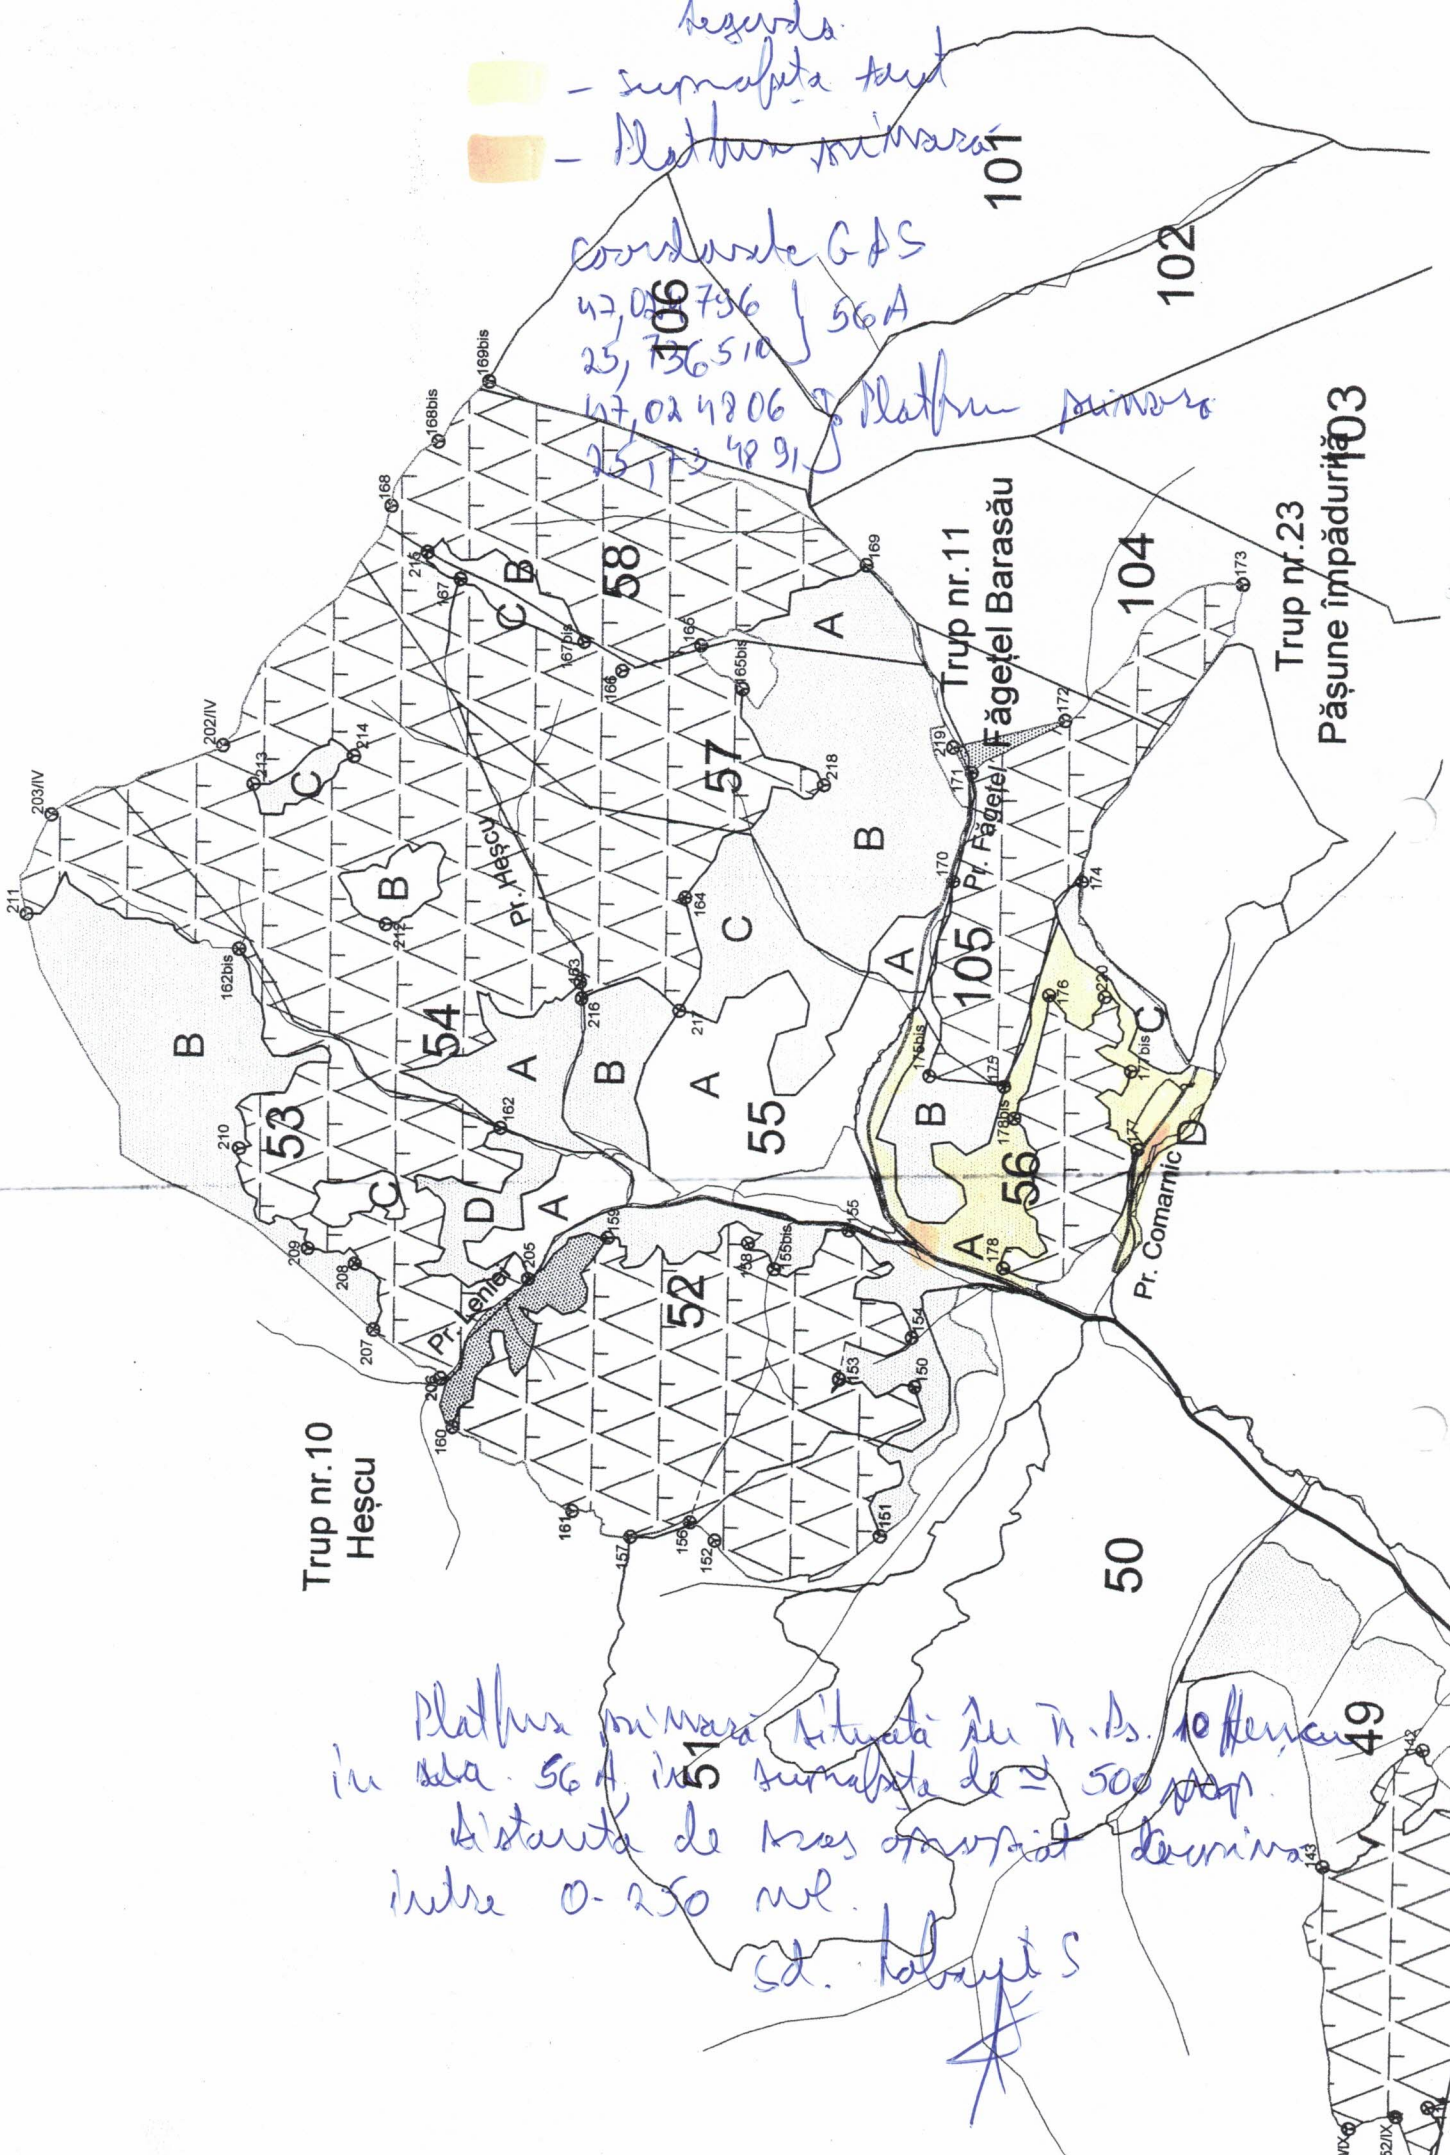

rezerva
 - suprafața totală
 - Platforma primară

Coordonate G.A.S
 42,02 796 } 56A
 25,736 510 }
 47,02 4806 } Platforma primară
 25,173 4891 }

Trup nr. 10
 Heșcu

Trup nr. 11
 Pr. Făgetel Făgetel Barasău

Trup nr. 23
 Pășune împăturită

Platforma primară situată în Tr. Ps. 10 Heșcu
 în s.c. 56A în suprafața de ~ 500 paș.
 Distanța de la oraș apropiat de minim
 între 0-250 ml.
 sd. Kalyut S