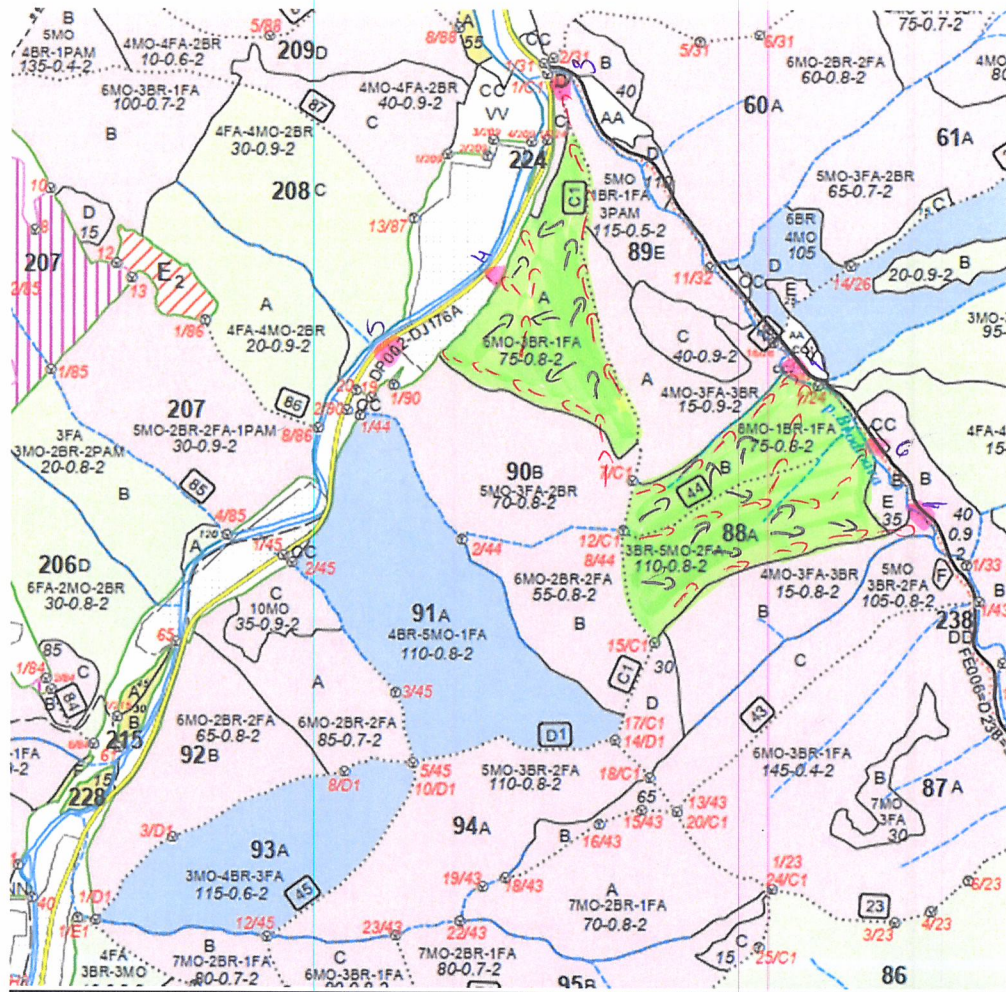

SCHIȚA PARCHETULUI

PARTIDA 123

UP II

Denumire parchet: Tabara

u.a. 88 A, 89 B, 90 A

LEGENDĂ

Limită de parcelă -----

Limită și indicativ de subparcelă ————

Bornă parcelară: 

Drum autoforestier ————

Suprafata parchetului: **3**

Căi de colectare pt. adunat → → →

Căi de colectare pt. scos-apropiat → → →

Limită de poștaș

Platformă primară 

Pârâu ————

Podet din lemn traversare parau

Coordonate GPS parchet:

47,850182°N

25,439507°E

Coordonate GPS platforma primara:

47,852890°N

25,445962°E

ÎNTOCMIT,
Ing. Fercal Ilie