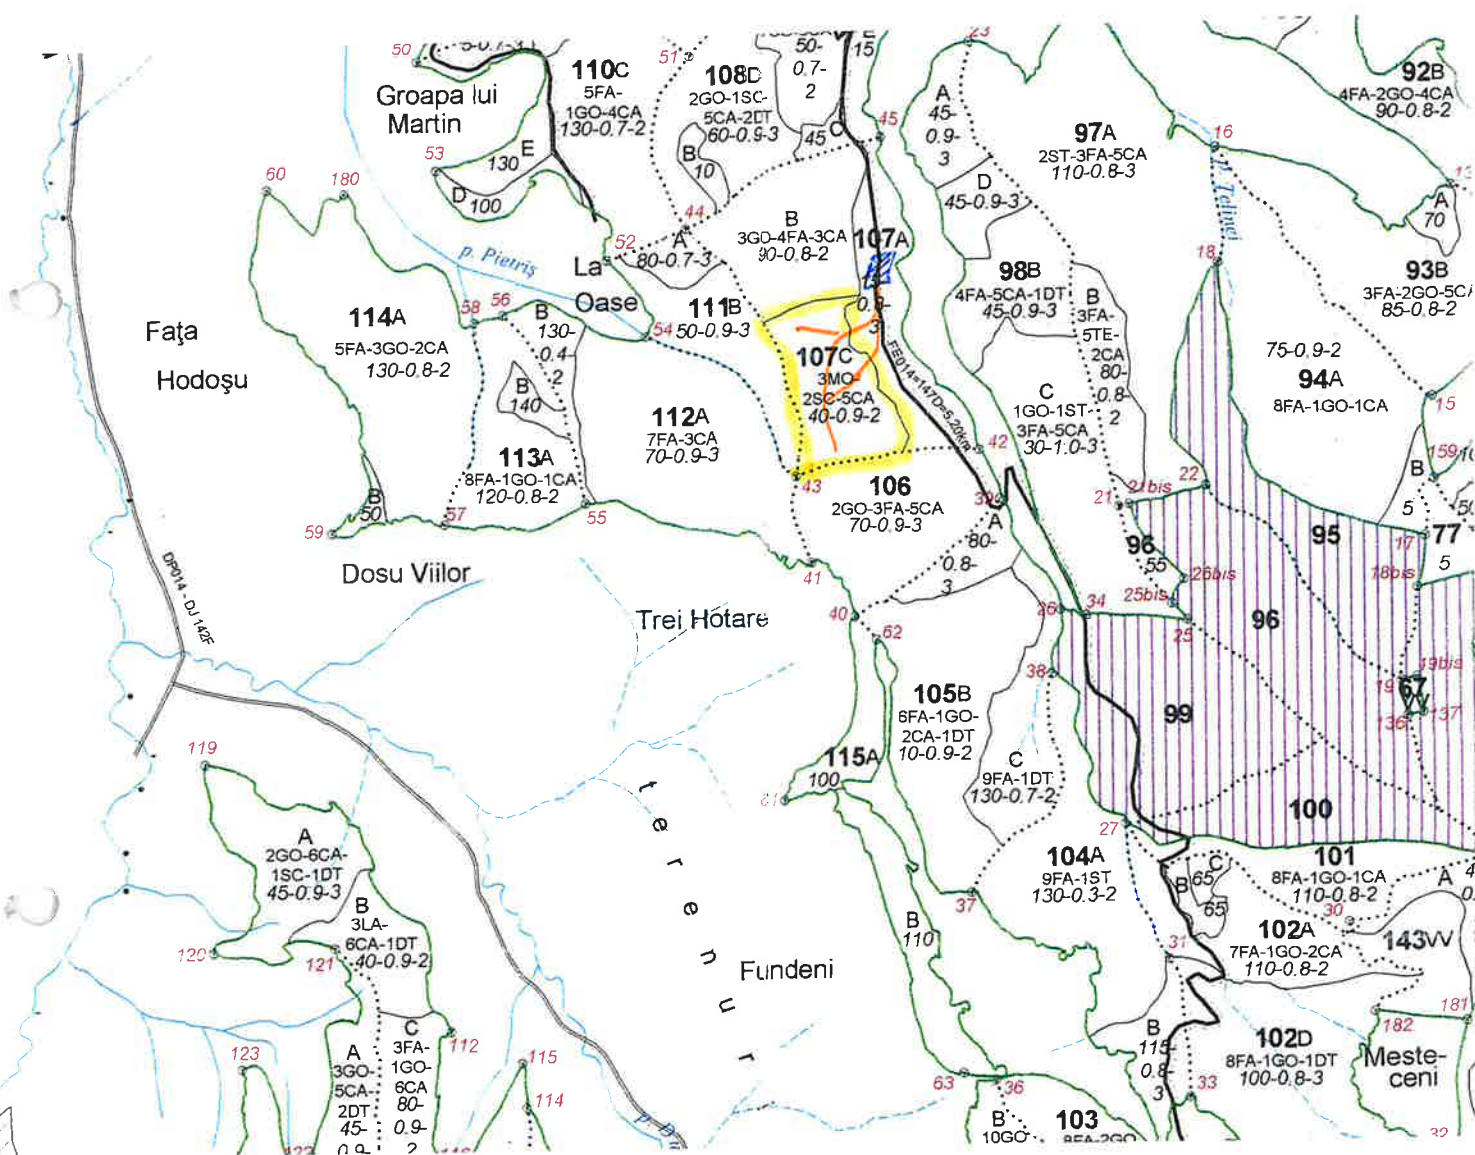

Schita parchetului

Partida nr. 230 denumirea HODOȘ

UP nr. V denumire BIERTAN

u. a. 107C

Cantonul nr. 2 denumirea HODOȘ

• limita parchet 

• dr. scos – apropiat 

• platforma primara 

• borna O

Coordonate:

Parchet: - lat. 46. 186058

- long. 24. 497859

Rampa: - lat. 46. 187944

- long. 24. 499752