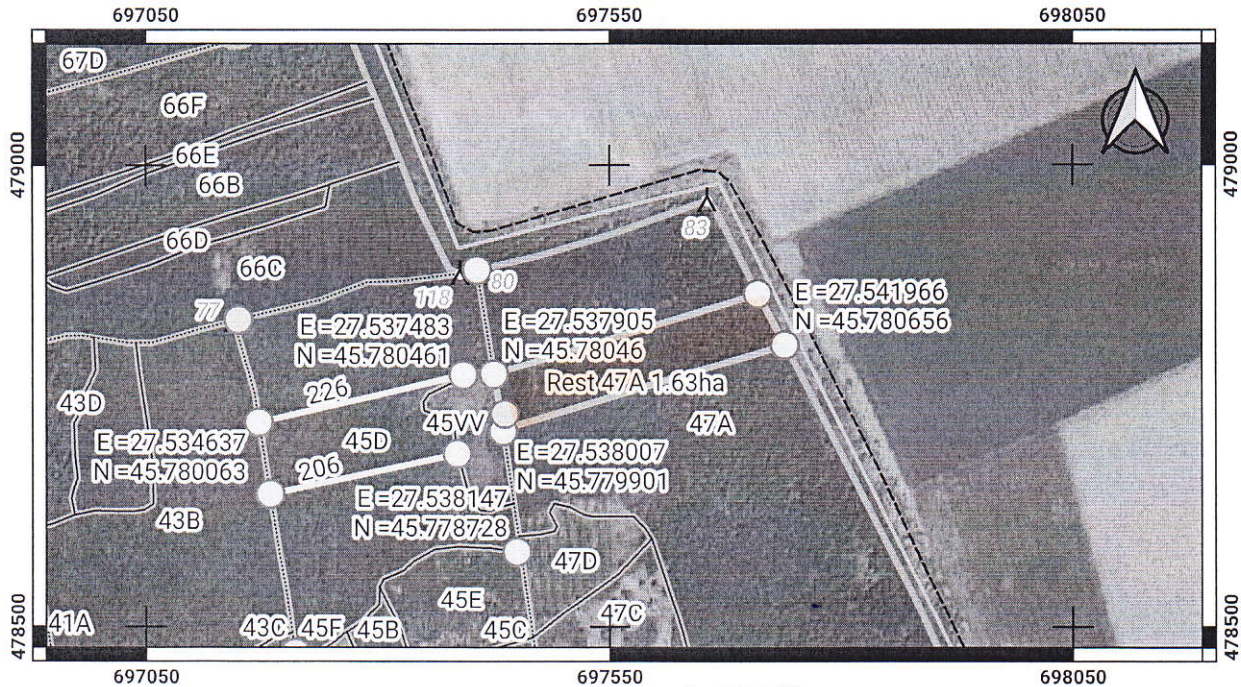

DIRECTIA SILVICA GALATI
OCOLUL SILVIC TECUCI
UNITATEA DE PRODUCTIE VI DRAGANESTI..
UNITATEA AMENAJISTICA 47A= 1.63 ha rest

Contează pentru viitor!

LEGENDA

- | | | |
|------------------------|--------------------|------------------------------|
| schita_parchet | amenajament | parc_arc |
| schita_parchet_punct | ▲ borne_point | — Limita subparcela |
| ○ delimitare_parchet | — ape_arc | Limita parcela |
| ● platforma_primara | ■ ape_poly | — Limita fond forestier stat |
| schita_parchet_linie | drum_arc | ▭ parc_poly |
| | --- Drum de pamant | imagini_fundal |
| schita_parchet_poligon | ia_gl | |

Tip punct	X_EST(4326)	Y_NORD(4326)	X_EST(31700)	Y_NORD(31700)
delimitare_parchet	27,534637	45,780063	697.055,025	478.689,888
delimitare_parchet	27,537483	45,780461	697.274,841	478.741,136
platforma_primara	27,534402	45,78107	697.033,204	478.801,177
delimitare_parchet	27,537719	45,781482	697.289,576	478.855,145
delimitare_parchet	27,534759	45,779362	697.066,983	478.612,314
delimitare_parchet	27,537366	45,779697	697.268,446	478.655,973
delimitare_parchet	27,538147	45,778728	697.332,58	478.550,256
delimitare_parchet	27,537905	45,78046	697.307,647	478.742,069
delimitare_parchet	27,538007	45,779901	697.317,551	478.680,221
delimitare_parchet	27,541617	45,781162	697.593,697	478.829,242
delimitare_parchet	27,541966	45,780656	697.622,616	478.773,894
platforma_primara	27,538039	45,78007	697.319,441	478.699,074