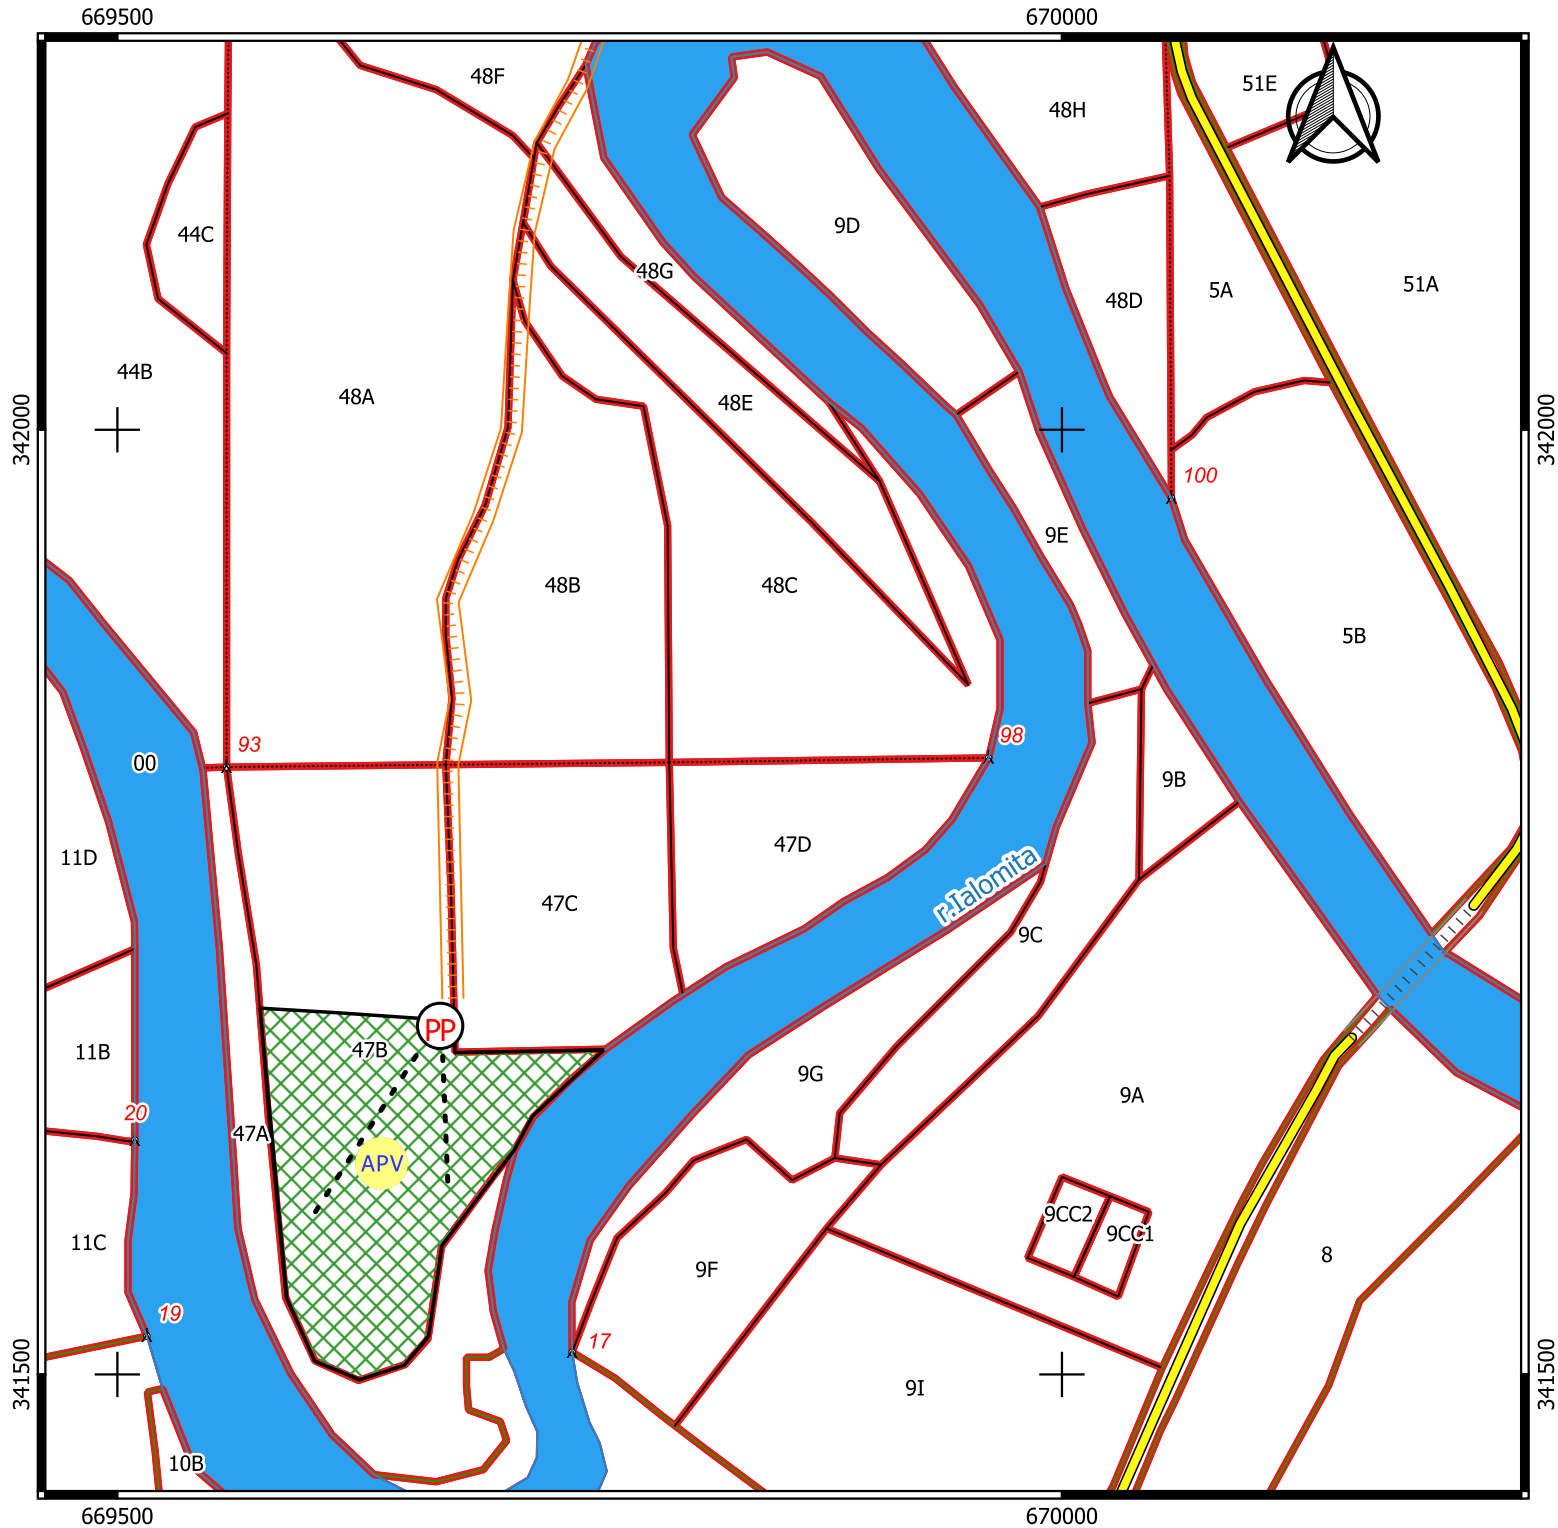

**DIRECTIA SILVICA IALOMITA**  
**OCOLUL SILVIC SLOBOZIA**  
**PARCHET: 974 Pr Cr Albești**  
**APV: 2300121800500**  
**UP: I Buiasca**  
**u.a.: 47B% (2) (S= 1,99 HA)**

Contează pentru viitor!

**LEGENDA**

platforma_primara	ape_arc
centru_parchet	borne
cai_transport	Drum judetean
cai_scos-apropiat	Pod
delimitare_parchet	parc_poly
	ape_poly

"fid"	Tip punct	X_EST(4326)	Y_NORD(4326)
Autogenerate	centru_parchet	27.133824	44.554089
Autogenerate	platforma_primara	27.134238	44.554736