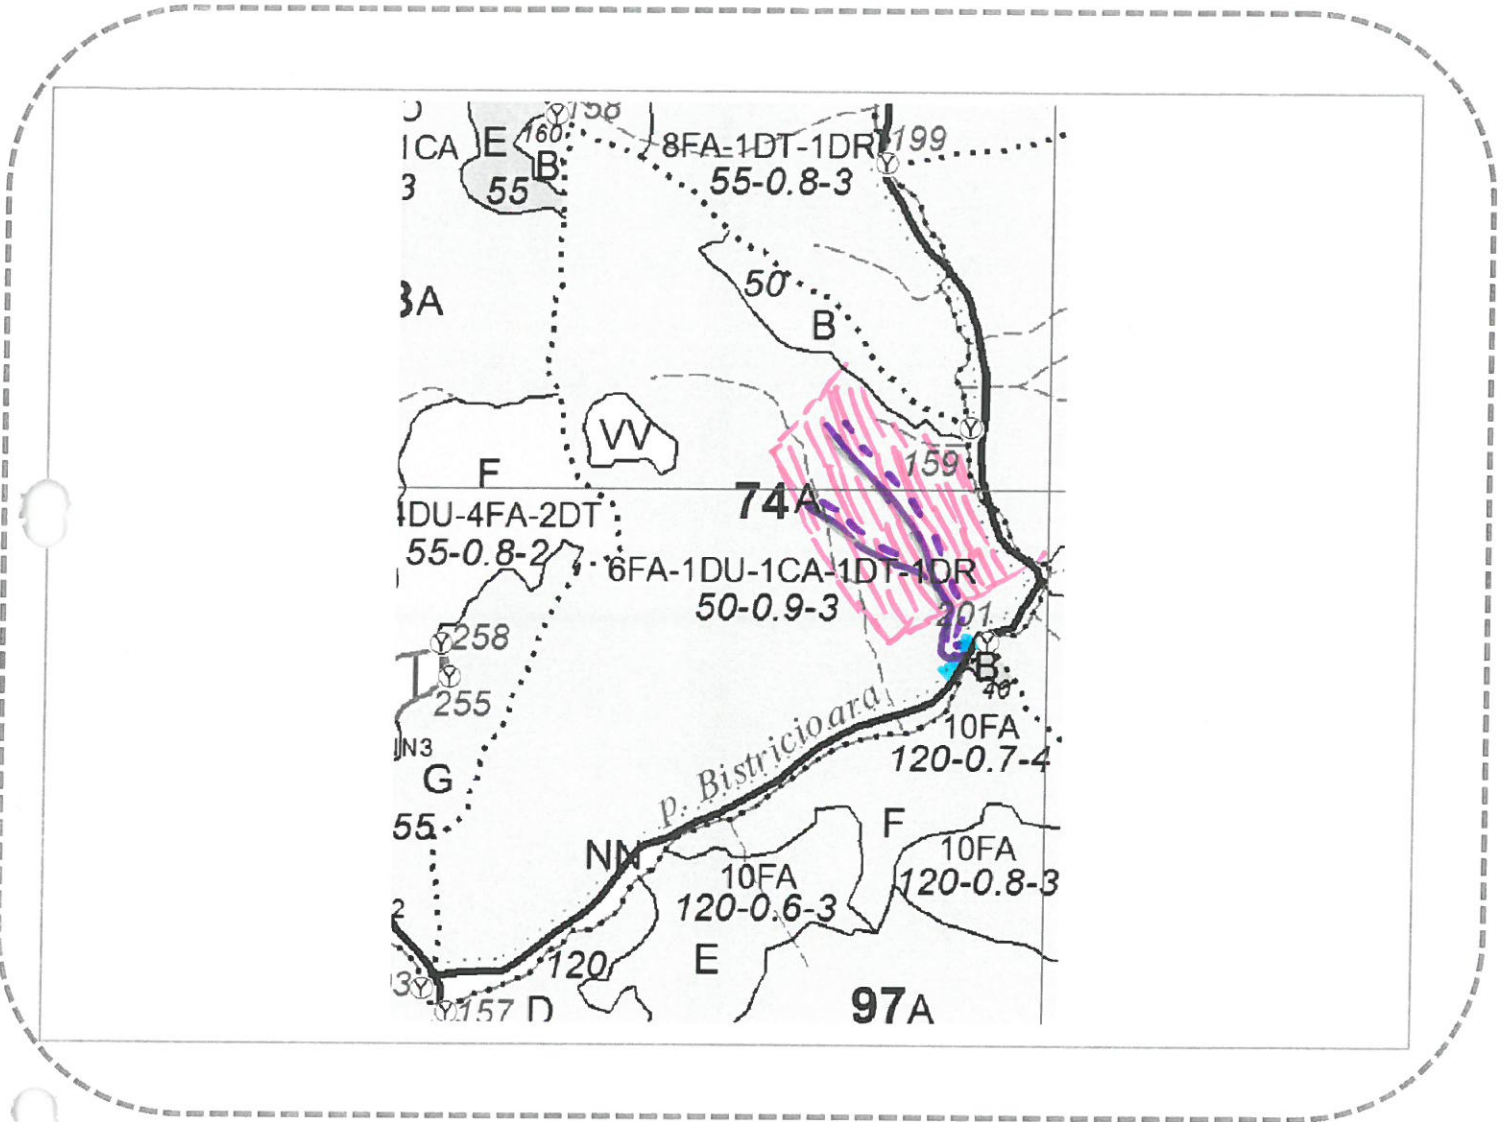

schSCHITTA PARCHETULUI

Nr. 695 /SUMAL: 2300/5570/810

[Handwritten signature]

Legendă:

-Suprafață parchet,

-D.A.F,

-Drum tractor,
existent

-Platforma primara

Coordonate geografice:

	u.a	Latitudine	Longitudine
Parchet	<u>74A</u>	<u>45,215060</u>	<u>24,003938</u>
Platformă	<u>Bistricioara</u>	<u>45,213766</u>	<u>24,007263</u>

Distanțe: Adunat 1-50 m

Scos-apropiat 251-500 m

Transport pe D.A.F 2 Km

Panta 30 °

▪ Parchetul se situează/nu se situează in cadrul unei arii protejate NU E CAZUL

▪ Căile de colectare trec/nu trec prin proprietăți particulare.

[Handwritten signature]
Întocmit,
[Handwritten signature]