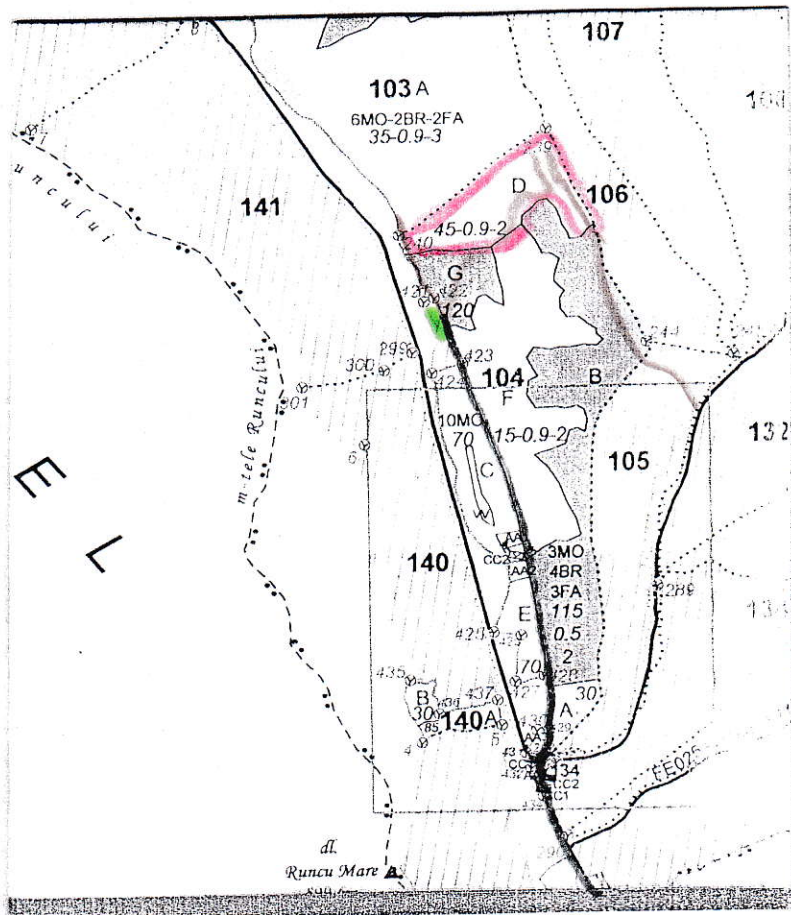

SCHIȚA PARCHETULUI

Coordonate parșet
 46,994946
 25,401039

Coordonate platformă primară
 46,999500
 25,404248

LEGENDA :

	Limita v-u 103A
	Drum tractor
	Platformă primară
	A.A.T. Henderfelsa
	Limit. acor upreșiat - 550 m.