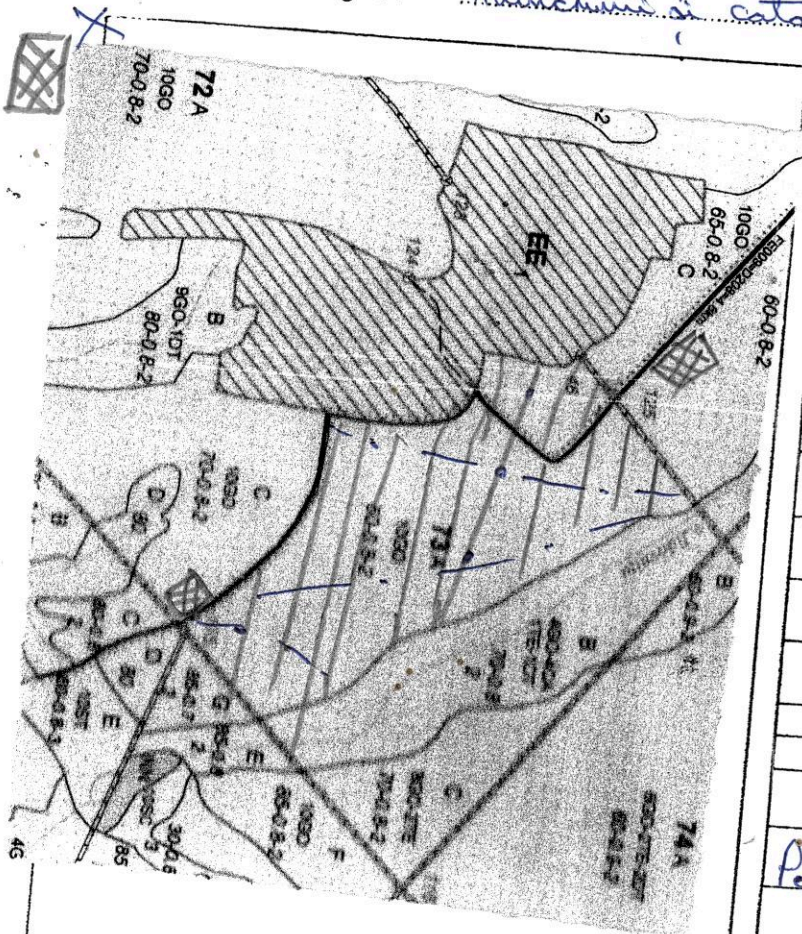

SCHIȚA PARCHETULUI:

1. Denumirea parchetului: Parșita
2. Număr partidă / anul exploatării: 474/ACD
3. Localizare silvică: UP IX NEAȚEA ua. 73A
4. Suprafața parchetului: 15,38 hectare
5. Natura produselor: FCT
6. Volumul de lemn brut pe picior: 1358,24 mc
7. Soluția tehnologică: trunchimi și catarge

LEGENDA

- DRUM AUTO-FORESTIER;
- DRUM DE PĂMÂNT;
- POSTAȚE;
- DRUM DE COLECTARE A LEMNULUI;
- PLATFORMĂ PRIMARĂ DE ÎNCĂRCARE A LEMNULUI;
- POTECĂ DE CIRCULAȚIE MUNCITORI;
- DEPOZIT DE CARBURANȚI;
- PUNCT DE CAZARE MUNCITORI;
- LOC PENTRU ODIHNĂ, LUAT MASA ȘI FUMAT;
- LOC PRICULOS
- ARBORI PERICULOSI
- LOC PENTRU PARCAREA, ȘI DEPOZITAREA UTILAJELOR

Parșita: 44.870475  
 25.627111  
 Platforma: 44.867444  
 25.680948

INTOCMIT:  
 ȘEF DISTRICT  
 GESTIONAR PARCHET  
 (CONDUCTOR LOC DE MUNCA)