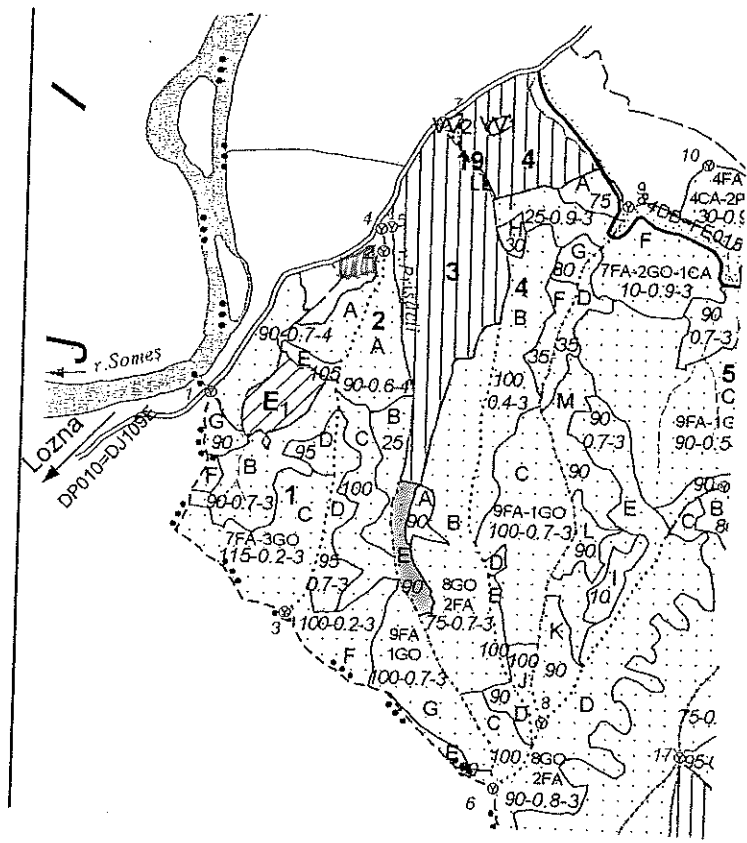

## SCHITA PARCHETULUI

Parchetul 2400259106360 amplasat in UP VII Cormenis, ua 3 E  
Suprafata 1.2 Ha

Coordonate parchet:Lat -47.333516  
Long.-23.493018

■ - Suprafata parchet  
▨ - Platforma primara

Coordonate platforma primara:Lat.- 47.340882  
Long.-23.492206