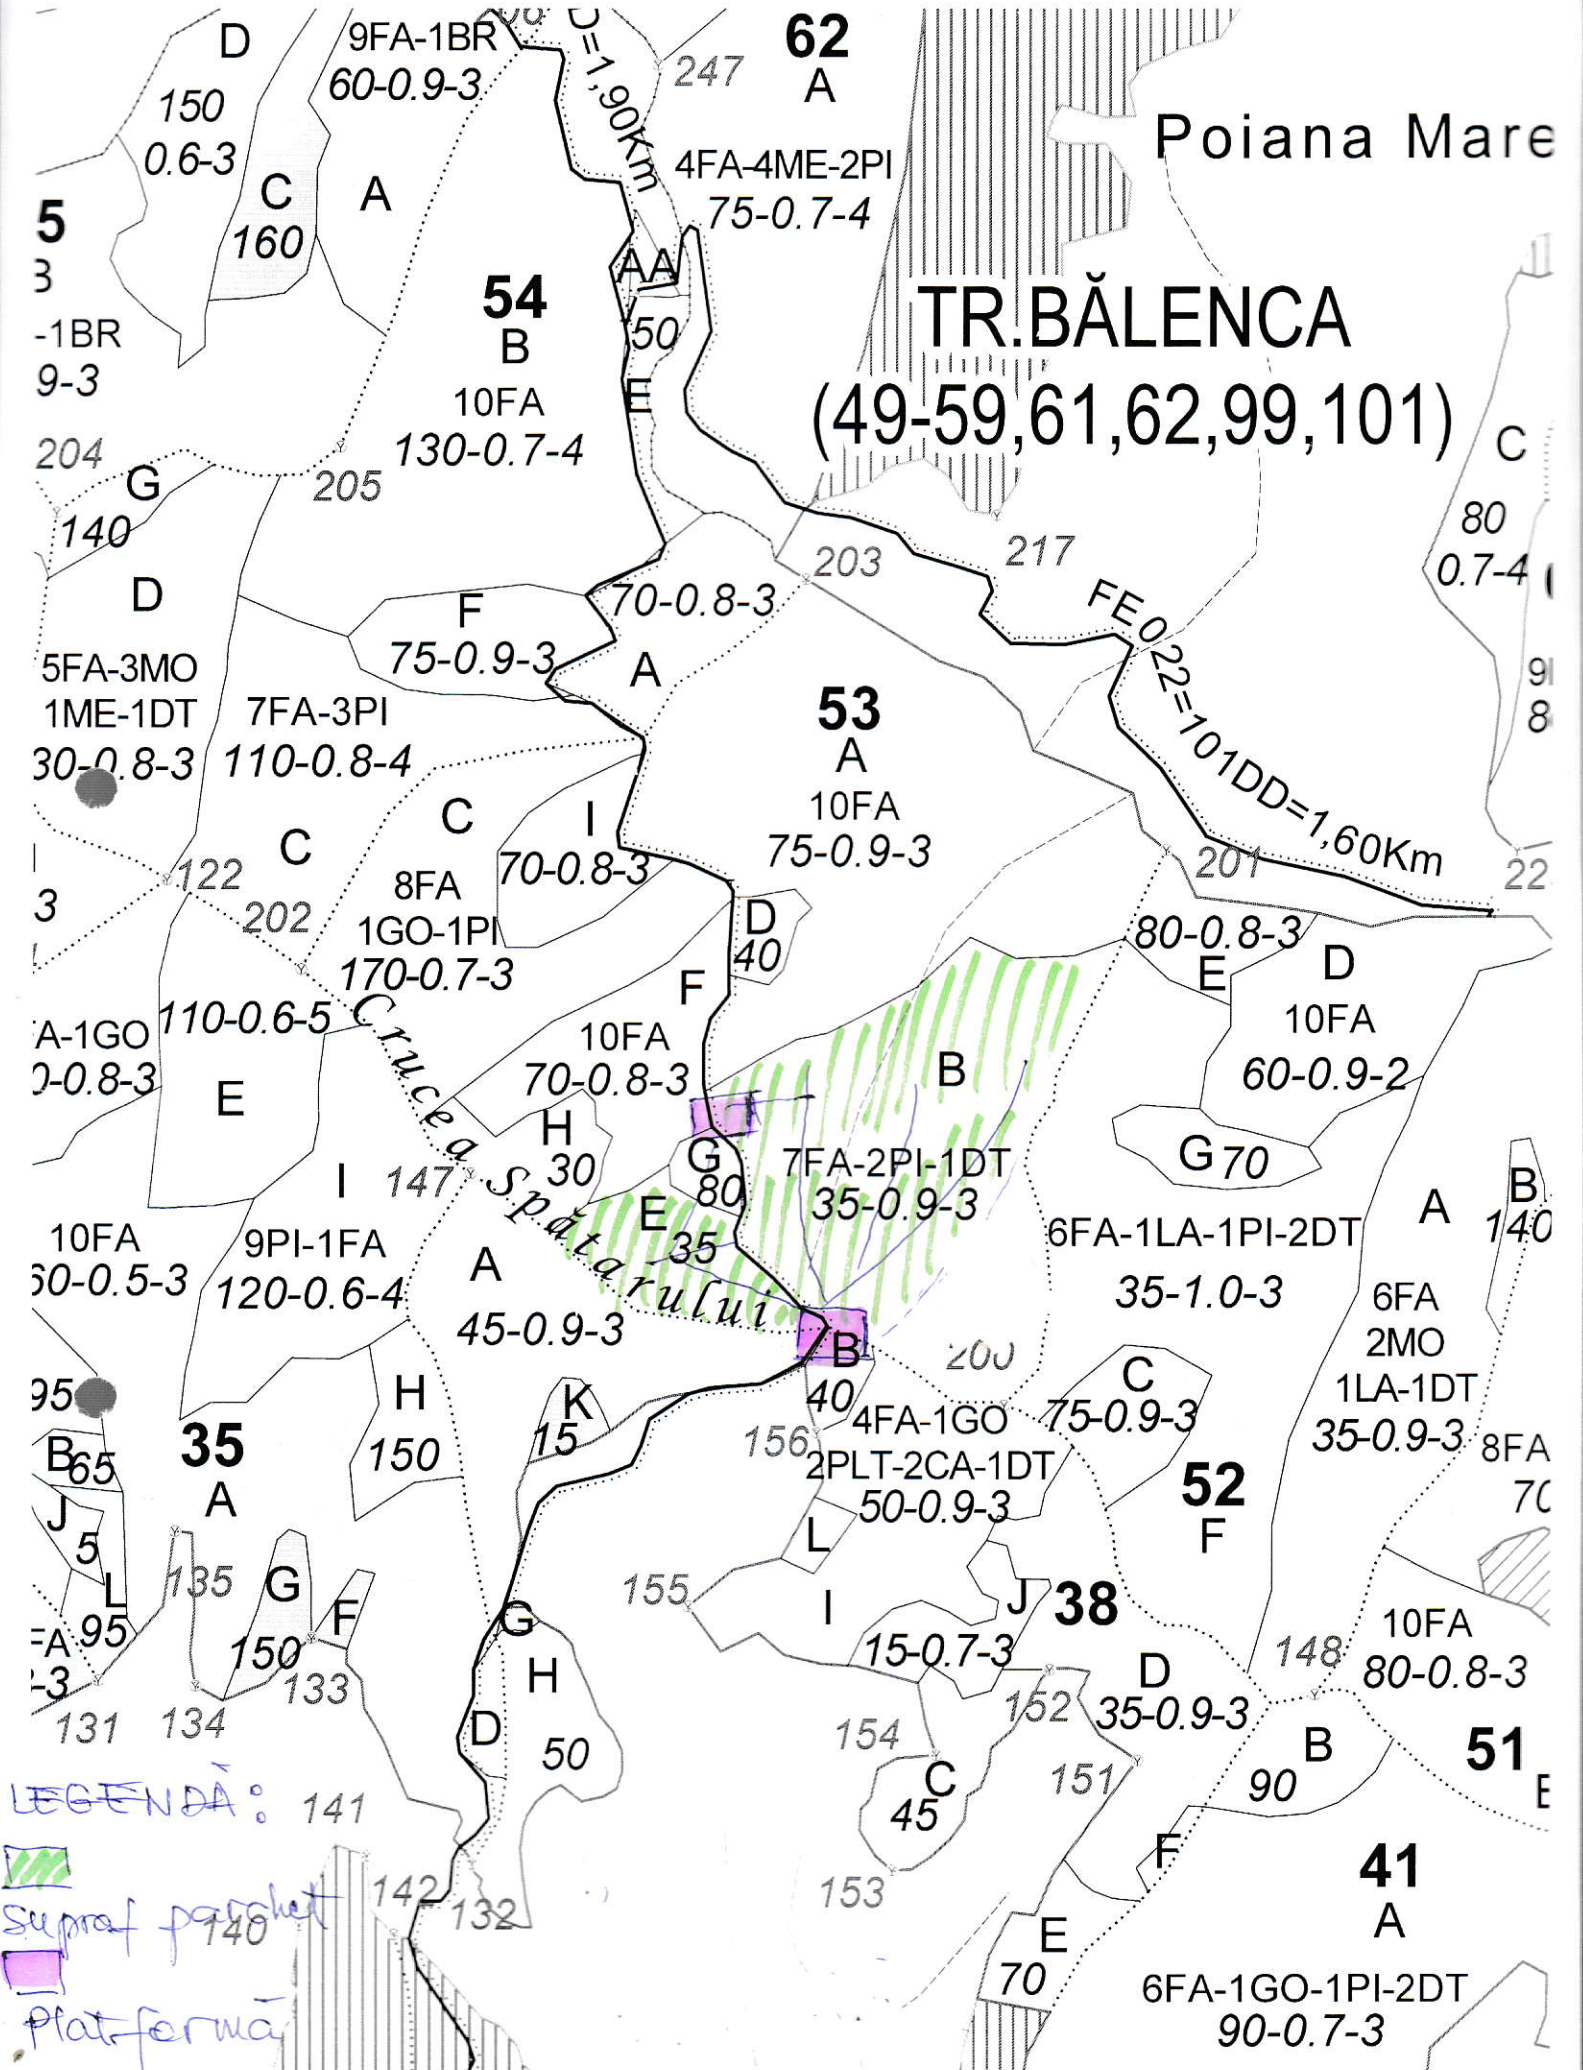

Poiana Mare

TR. BĂLENCA (49-59, 61, 62, 99, 101)

LEGENDĂ: 141

Supraf. parchet 140

Platforma 70

142 132

141

140

133

134

131

135

150

155

156

154

153

152

151

150

148

147

146

145