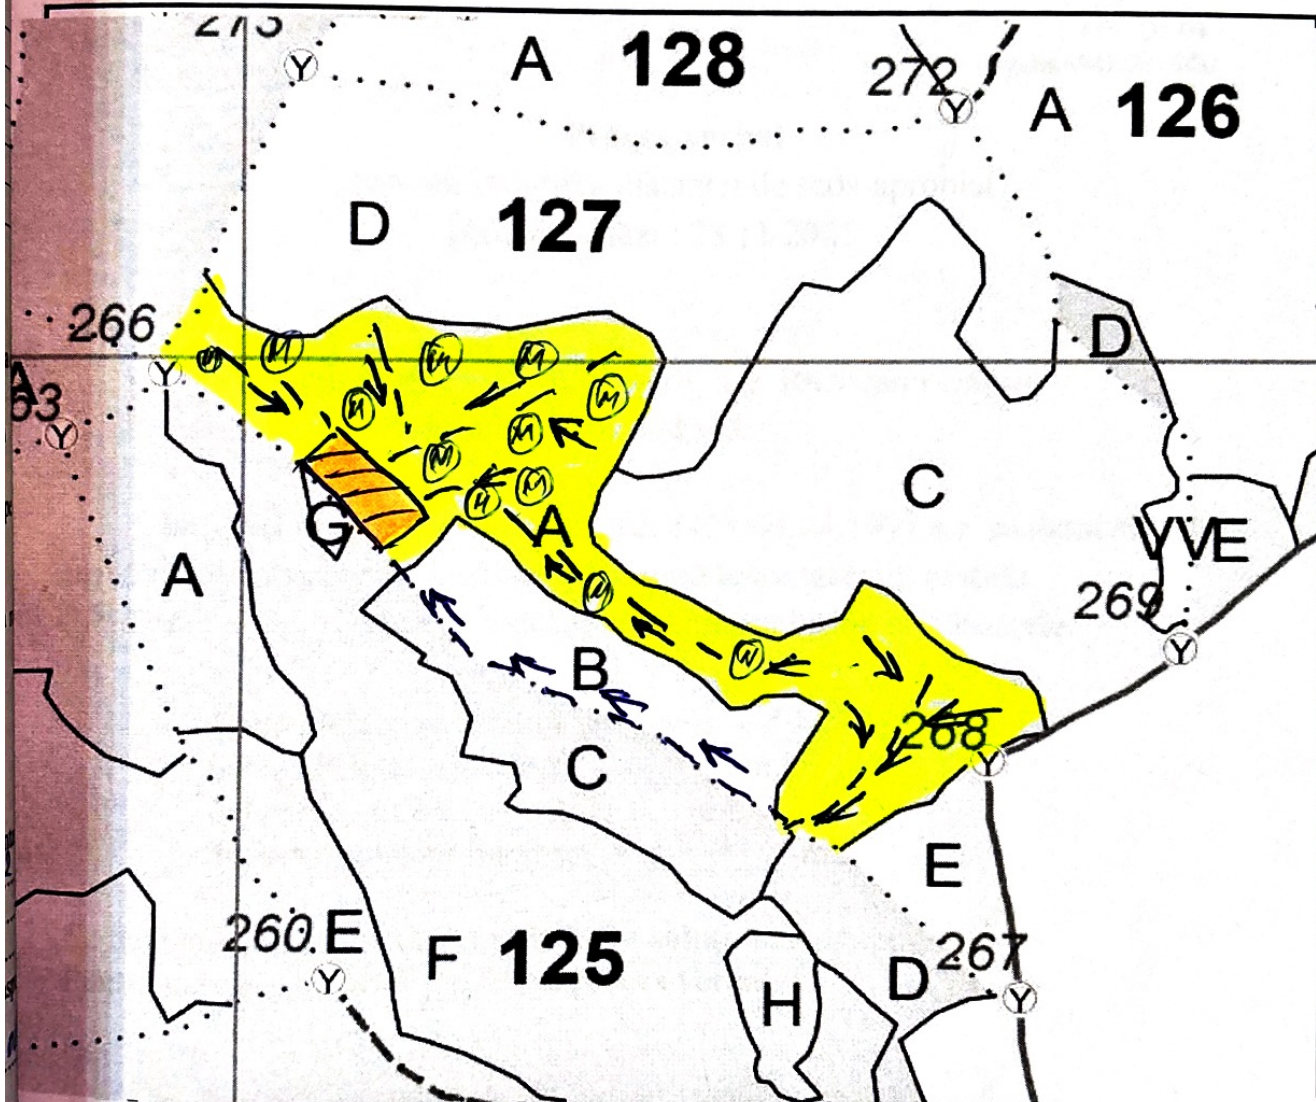

SCHITA PARCHETULUI  
 SI A PLATFORMEI PRIMARE

Unitatea de productie  
 Unitatea amenajistică

IV HOMOCEA

127A

PARTIDA : 2500126113310

LEGENDA :

Suprafața parchet 

Platforma primară 

Drum auto 

Căi scos - apropiat 

Armatie 

A Morfi 

Delegat marcarea

ING. RADUCANU GABRIEL 

Coordonate

Parchet	Platforma primară
46.140058	46.144302
27.285503	27.274065

Titular canton

PAD. GRADINARU IONUT 