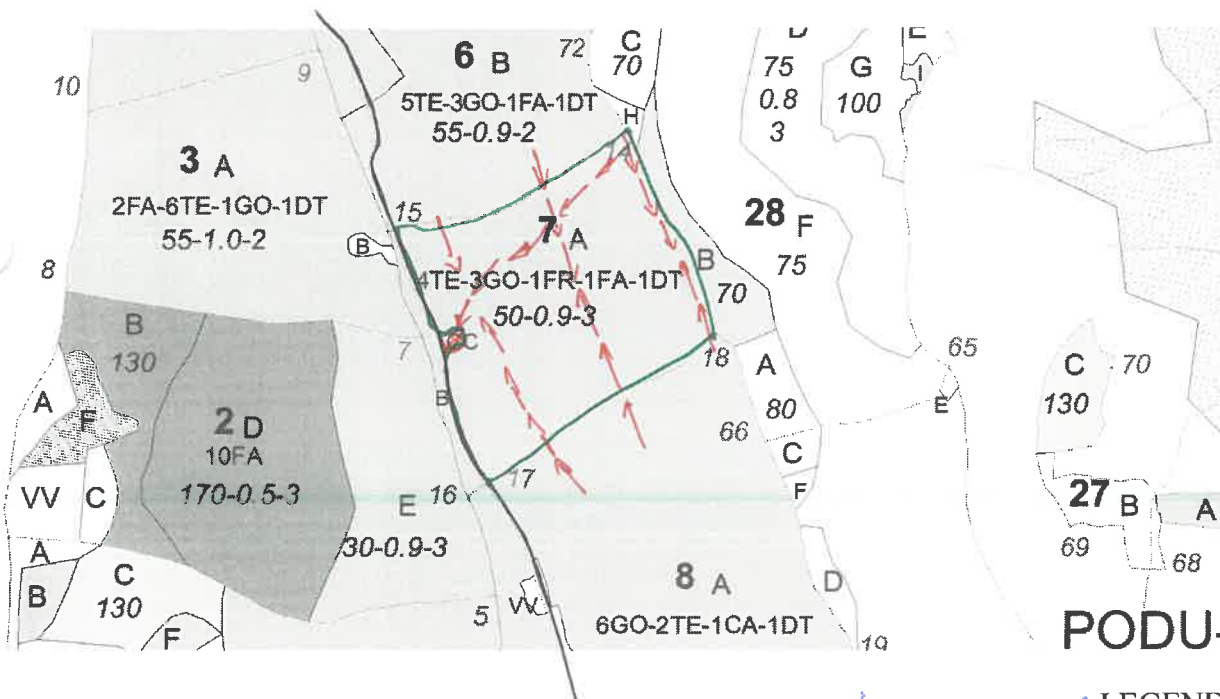

SCHITA PARCHETULUI SI A PLATFORMEI PRIMARE

APV 617/2400006800170 = Combuz

COORDONATE PARCHET	
Lat: 46.447713	Long: 27.340412
COORDONATE PLATFORMA PRIMARA	
Lat: 46.446110	Long: 27.337459
Lat:	Long:

LEGENDA:
 - limita parcel
 - platforma primara
→→ - drum exploatare
 - drum auto forestier