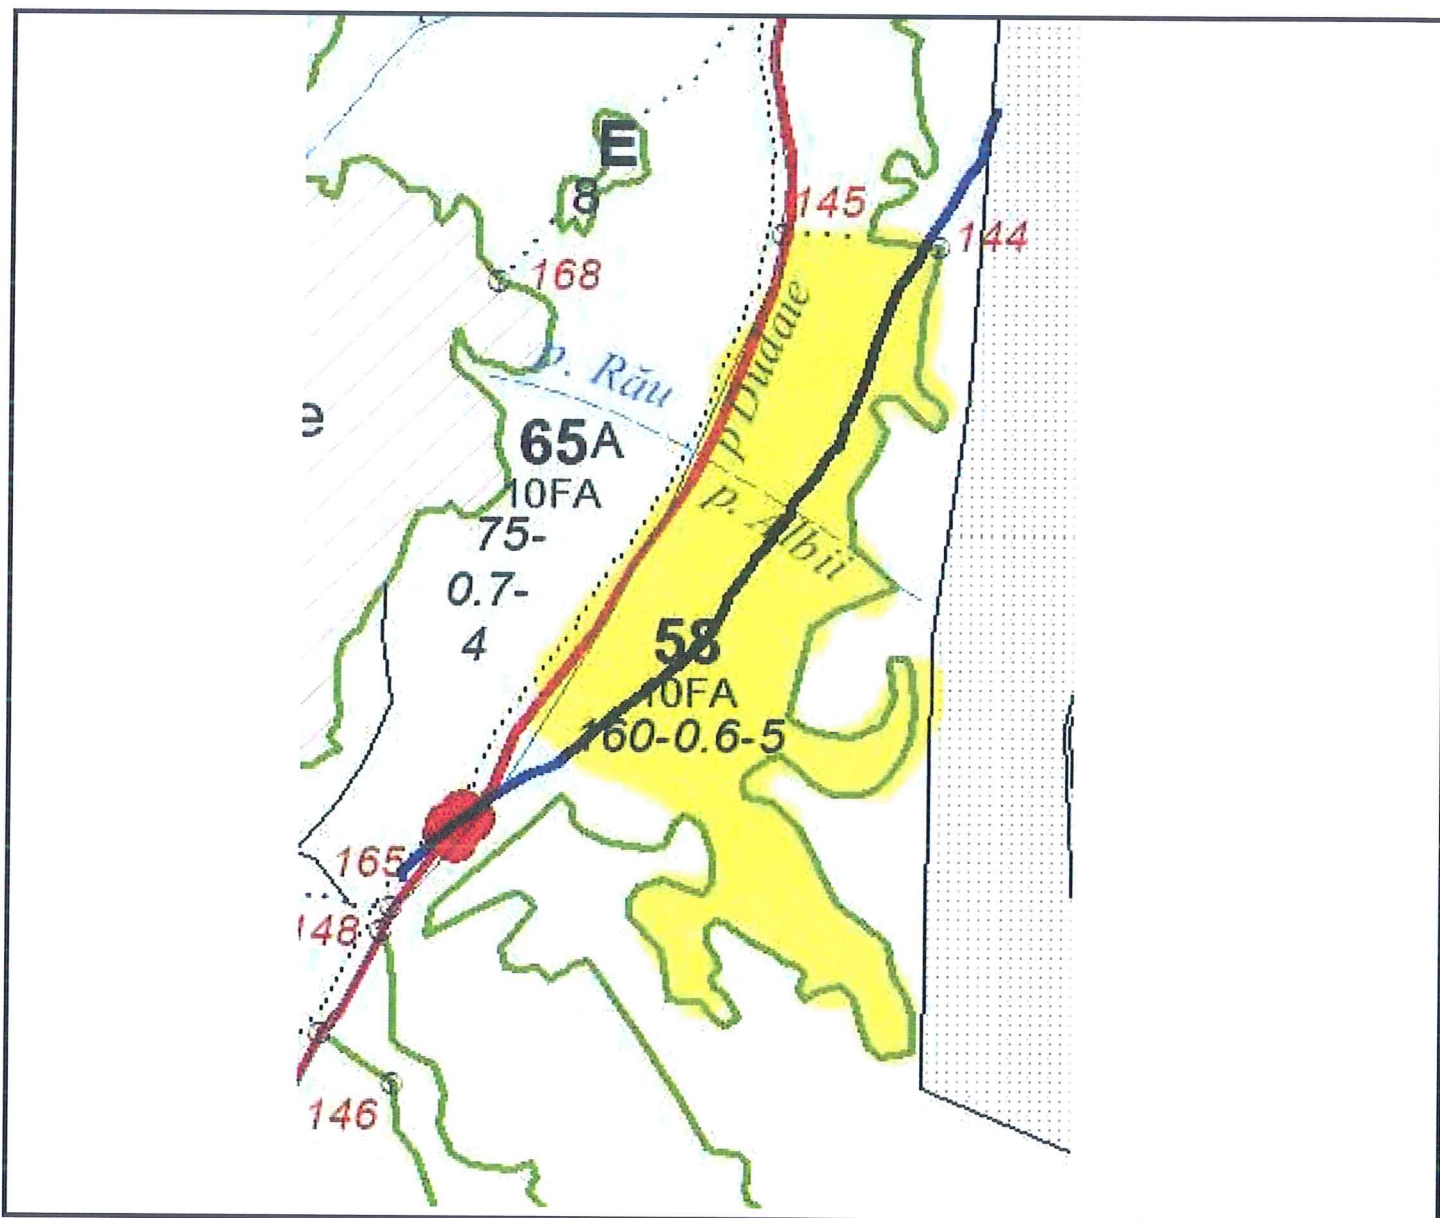

SCHITA PARCHETULUI 567 D. Uzinei P. Dudaie 4
SUMAL nr.: 2400194500300

COORDONATE GEOGRAFICE				AMPLASAMENT	
Parchet		Platforma		U.P.	I MUNTELE RECE
X (LONGITUDINE)	Y (LATITUDINE)	X (LONGITUDINE)	Y (LATITUDINE)	u.a.	58
23.296814	46.673878	23.292652	46.670936		

LEGENDA

-  Cale permanenta de transport
-  Drum tractor existent
-  Parchet
-  Platforma primara

Conducator lucrare,
 Teh. Vidrean Marius

Canton 2 Dosul Uzinei
 Padurar Matis Emanuel