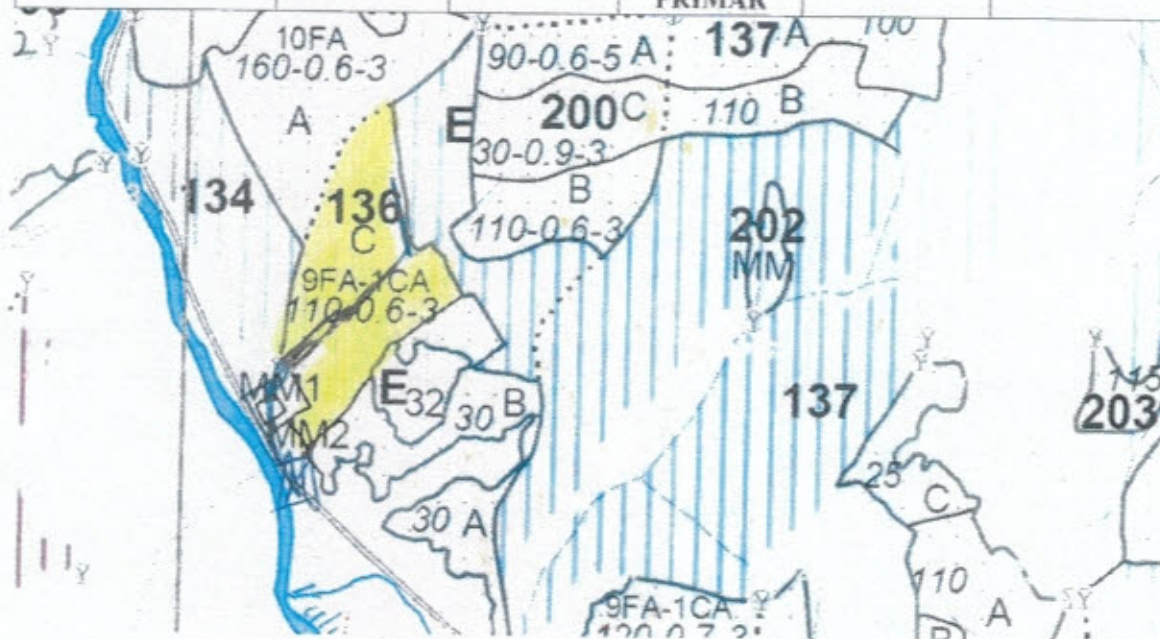

Schita parchet partida 1250 P 2 Crivin

PARTIDA	UP	UA	LOCATIE	LAT	LOG
1250 P 2	IV	136 C	PARCHET	47.779160	23.790145
	Gutin		DEPOZIT PRIMAR	47.776965	23.788825

Legenda

Suprafața parchetului	
Platforma primara	
Drum de scos-apropiat existent	
Drum de scos apropiat necesar	
Pârâu	
Caile de colectare trec/nu trec prin proprietăți private	trec
Platforma primară este amplasată în afara fondului forestier național DA/NU	DA