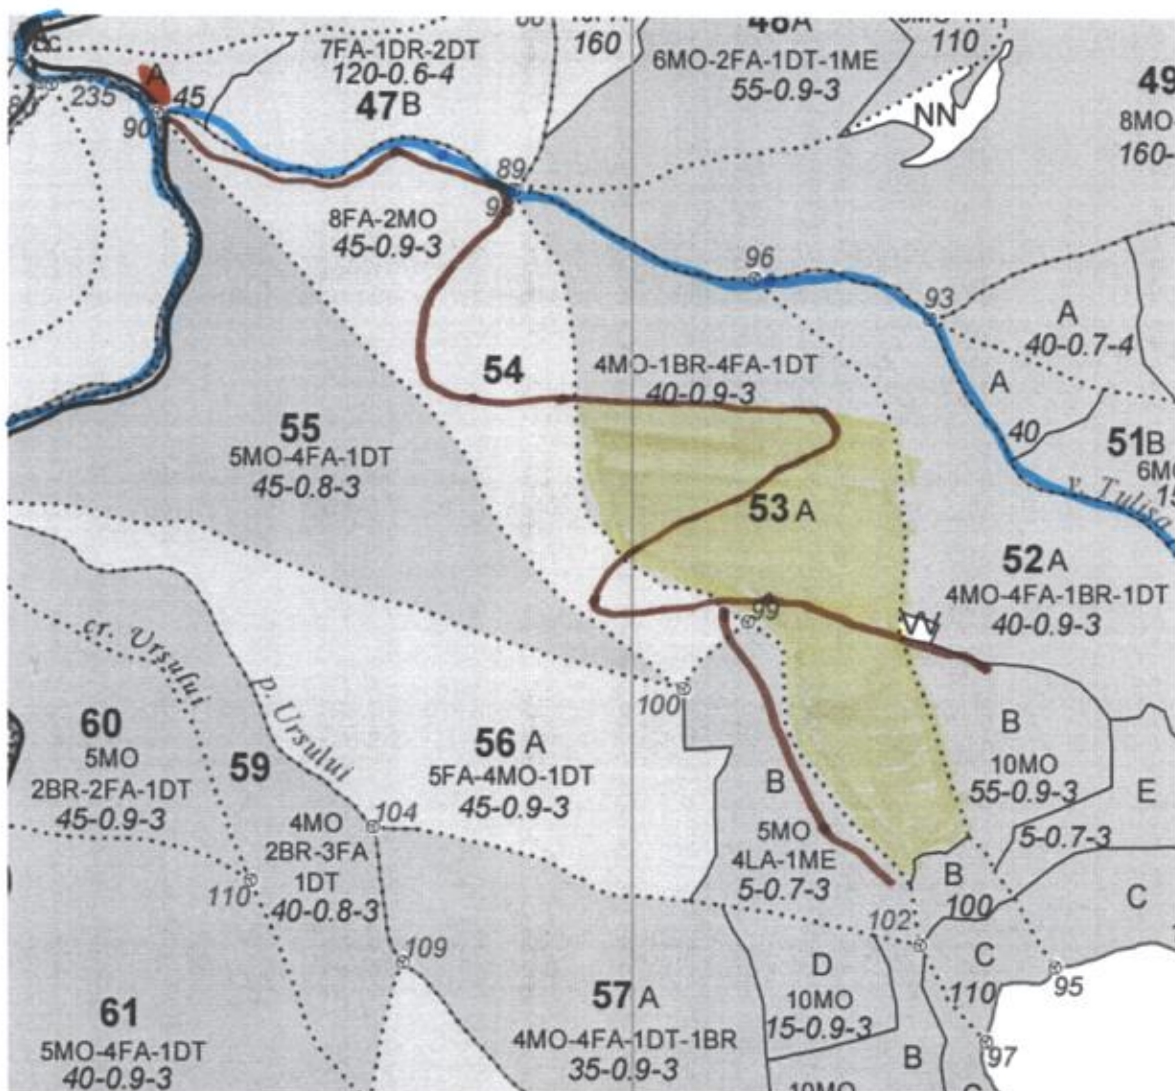

SCHITA PARCHET

U.P. V, u.a. 53A

Distanța medie de scos apropiat: > 1500 m

LEGENDA:

- suprafața parchet
- drum auto forestier
- drum tractoare existent
- platformă primară
- râșău

COORDONATE GEOGRAFICE:

Partida:

- latitudine: 45.401515
- longitudine: 23,079985

Platforma primară:

- latitudine: 45,412109
- longitudine: 23,067409

Sef ocol,
ing. Pasconi Cosmin

Intocmit,
tehn. Iancu Miron