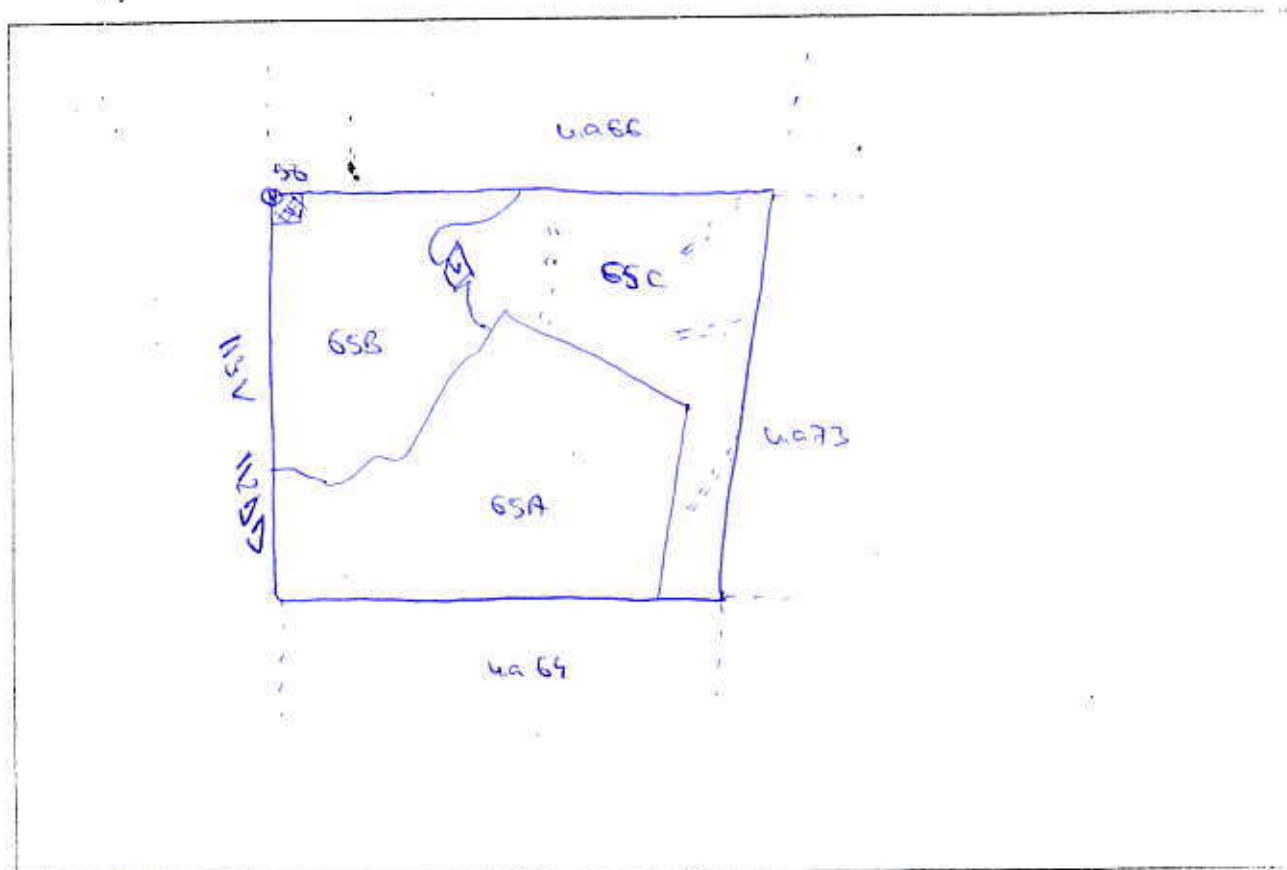

DIRECȚIA SILVICĂ ILFOV

OCOLUL SILVIC Grațeanu

SCHIȚA PARCHETULUI

(denumire) Gădăretea U.P. Brânceni u.a. 65C

Tratament: Accidentala Natura produsului: accidentala

Suprafața: 3,9 ha tehnologia de exploatare: Sortimente și multiplii de sortimente

Scara: _____

LEGENDA:

- 65C - suprafața parchetului
-  - platforma primară
-  - căi de scos apropiat
- direcția de colectare
- lemn mort
-  - bornă silvică

Coordonate geografice grade zecimale

Specificații	u.a.	Latitudine (N)	Longitudine (E)
APV	<u>65C</u>	<u>44.652312</u>	<u>26.264050</u>
Platformă	<u>65C</u>	<u>44.651223</u>	<u>26.259967</u>