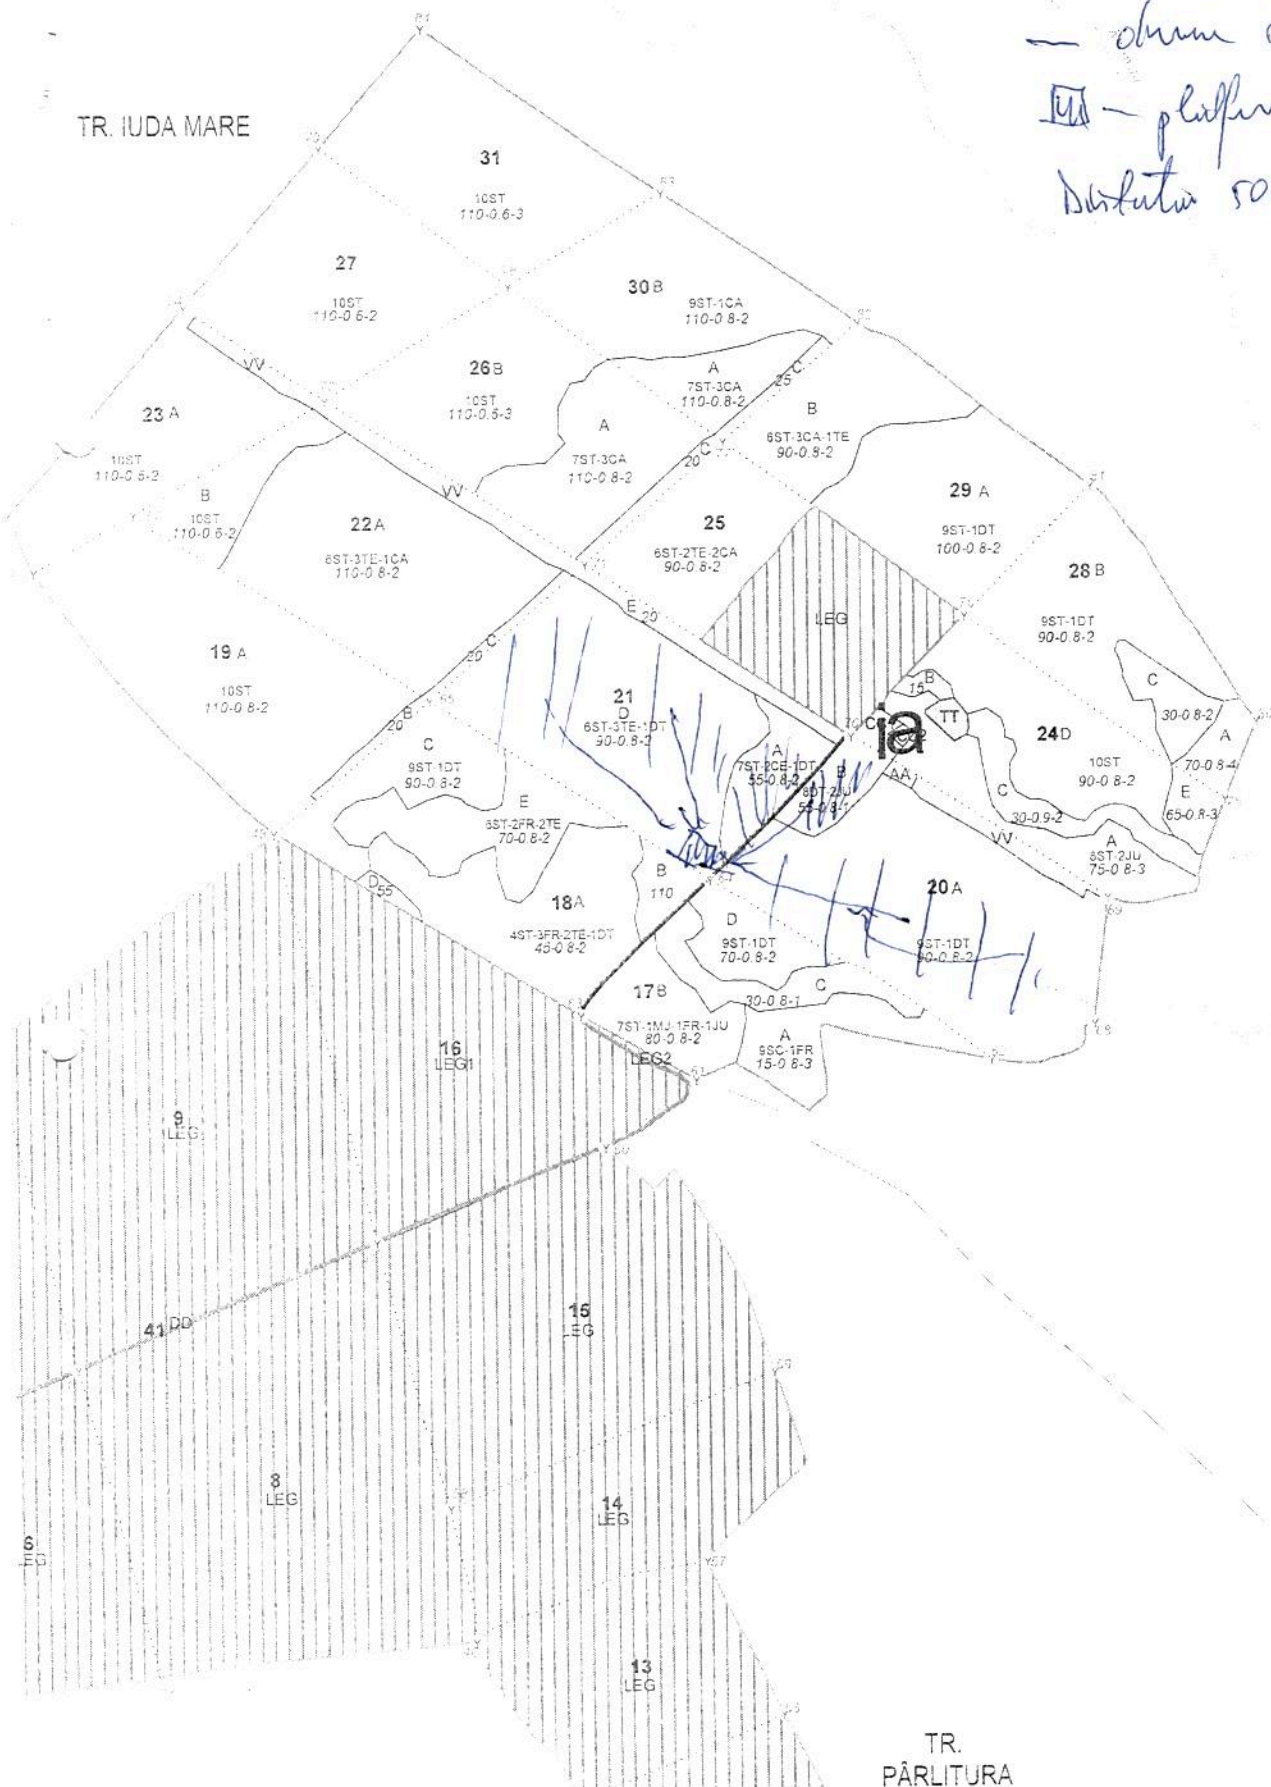

Schetso puseblu
U.P.I.V. - iudo.

Uo. 20A, B; 21A, B,
— drum oler, opyut
— pliffend pami
Distutu 500 m

sef skipt
JH

TR. IUDA MARE

TR.
PÄRLITURA