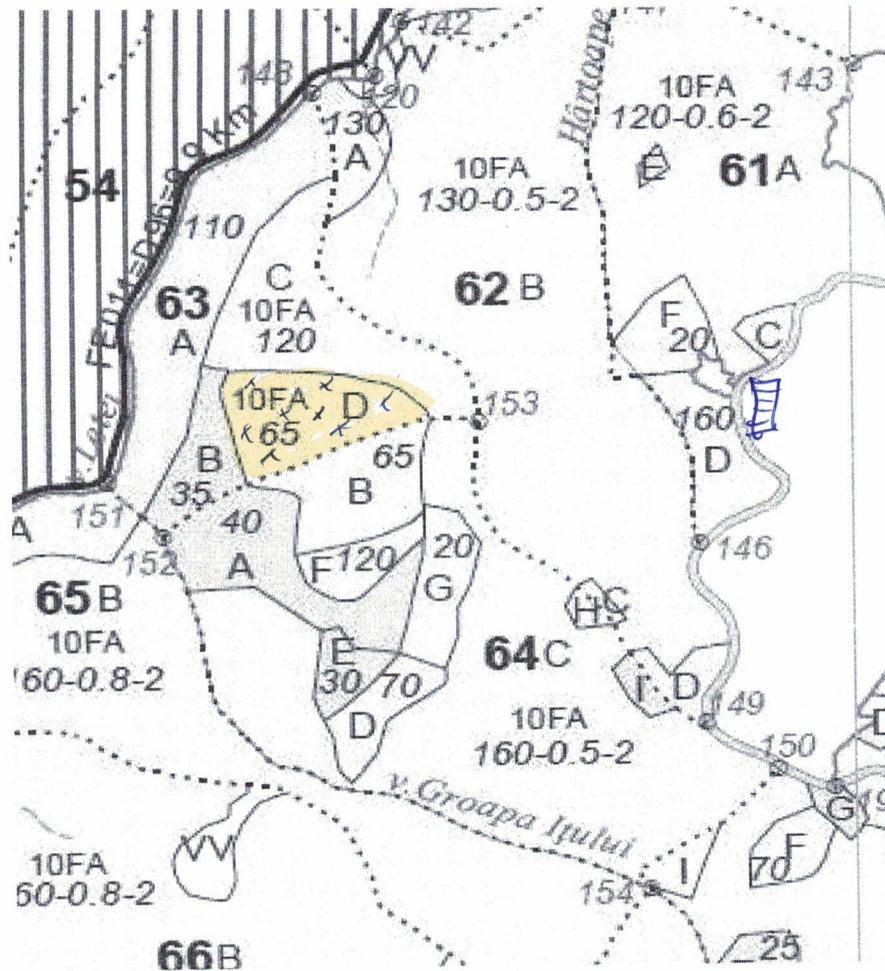

SCHIȚA PARCHETULUI

1. Denumirea parchetului: *Letea SR*
 2. Numar Ocol: *367* Numar SUMAL:
 3. Localizare silvica: UP: *IV* UA: *63 A*
 4. Natura Produselor: *S.A.*
 5. Coordonate GPS: Parchet: *46.886191* / *22.41659*
 Platforma primara: *46.884271* / *22.417070*

Legenda:

- suprafata parchet
- platforma primara
- * -"lemn mort"