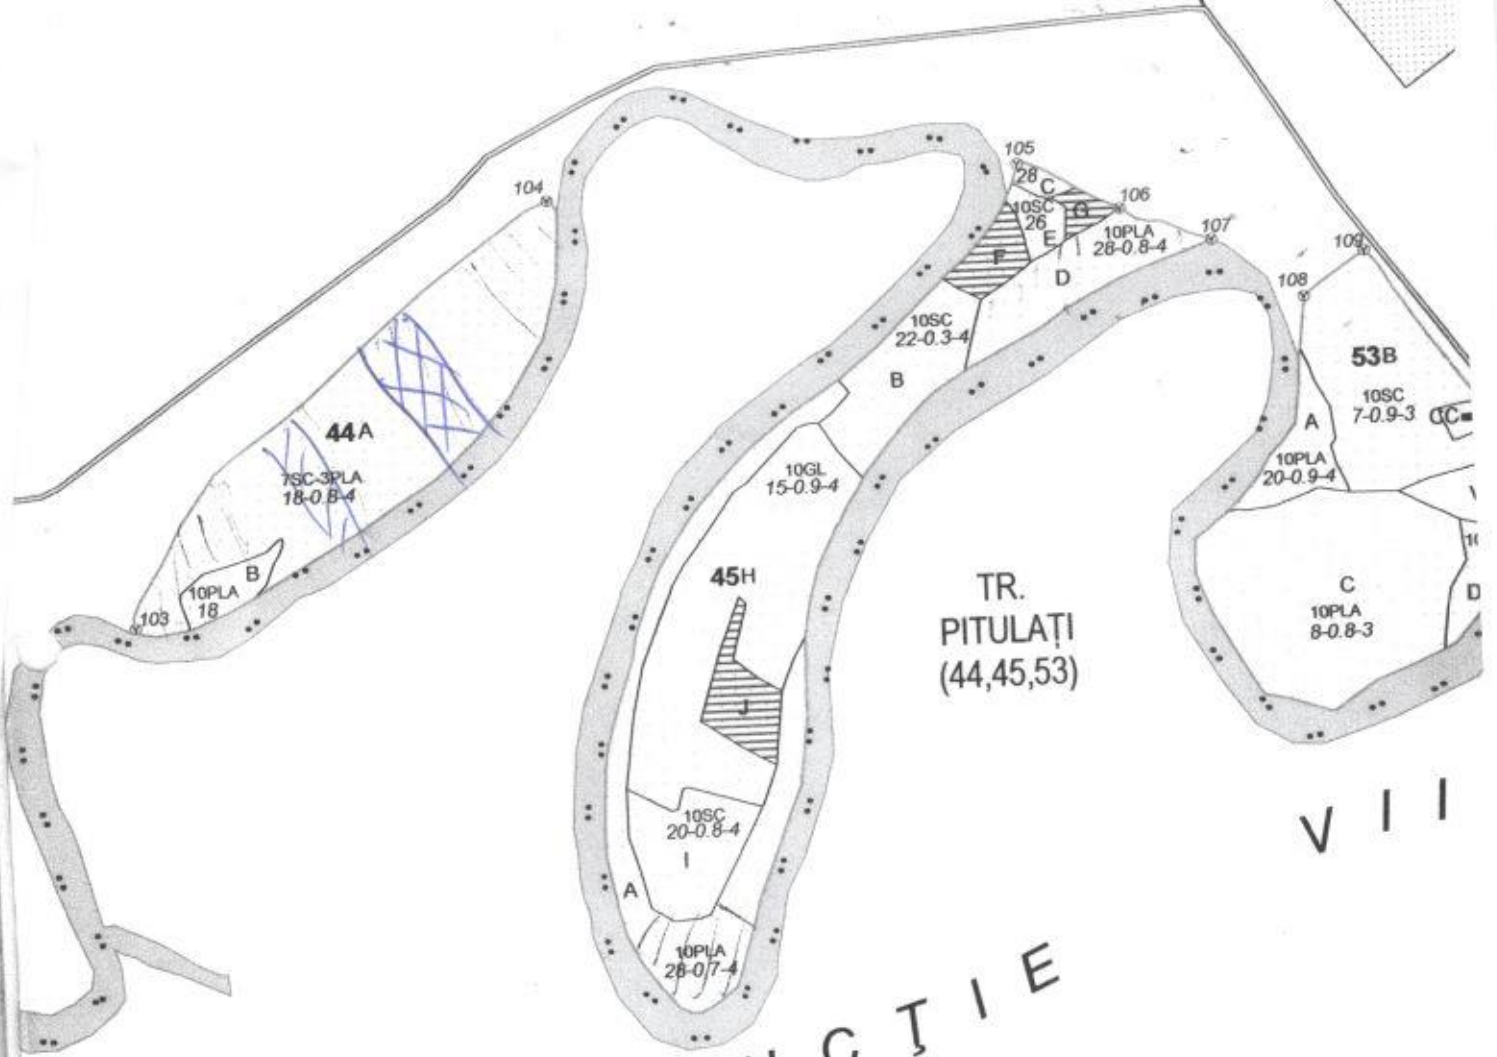

TR. SCORTĂRU I
(43,46,47)

TR. PITULAȚI
(44,45,53)

VII

DE PRODUCȚIE

UP VIII GRADISTEA
Că: 44A/5

Platformă M. 45. 333265
mimor. E. 27. 591608

Panchet M 45. 334320
E 27. 591583

Atelohin