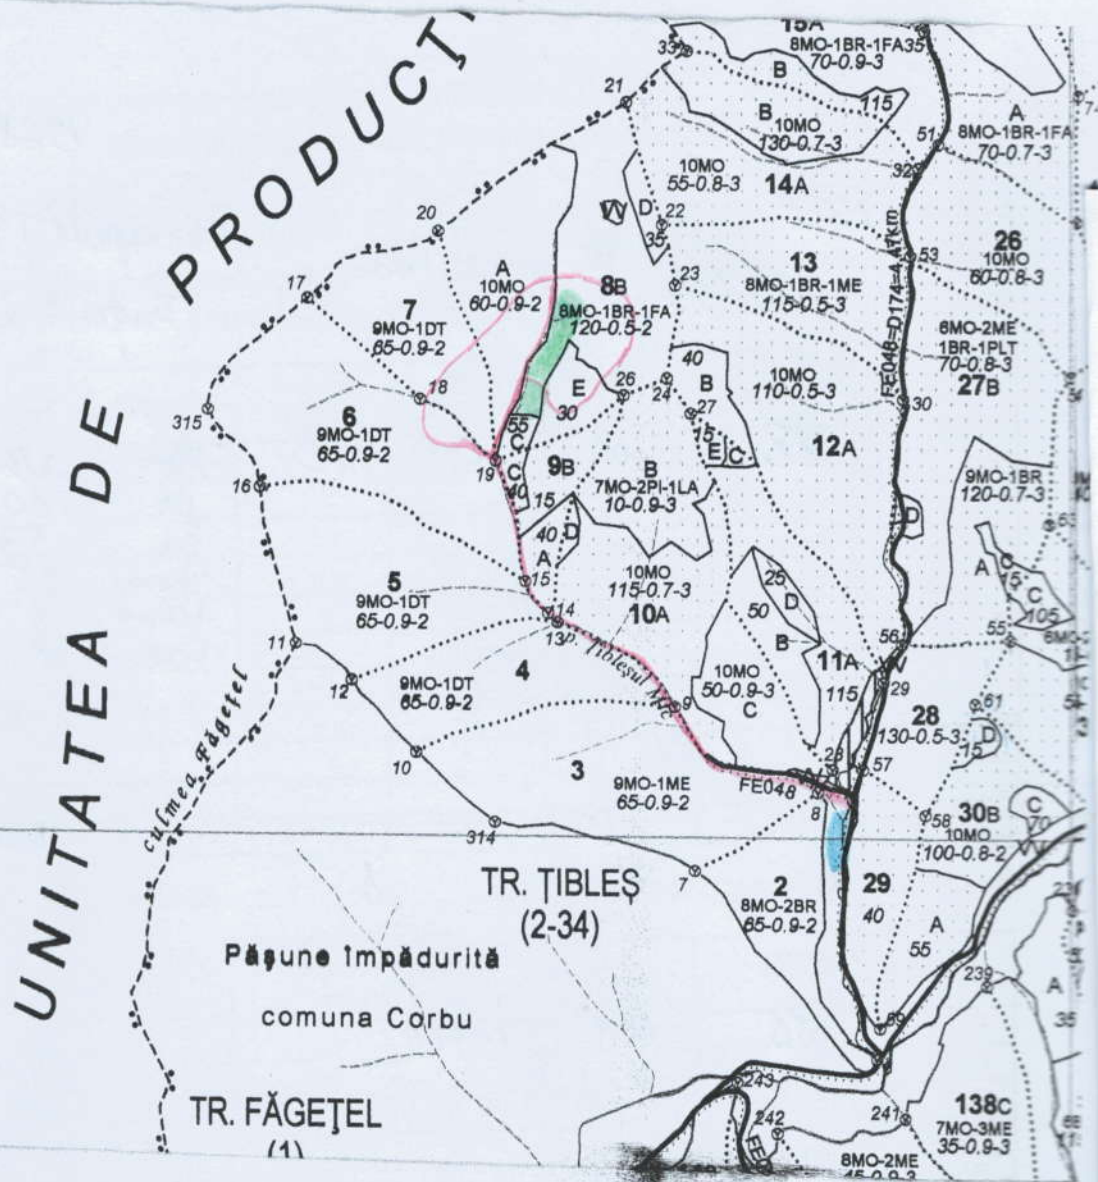

Coordonate parchet  
47,060873  
25,648576

Coordonate platformă  
47,084989  
25,657790

Legendă:

- - masa lemnosă din parchet.
- ~ - drum de tractat existent.
- - platf. primară

s. d. Hangan E. Radu.

pod.