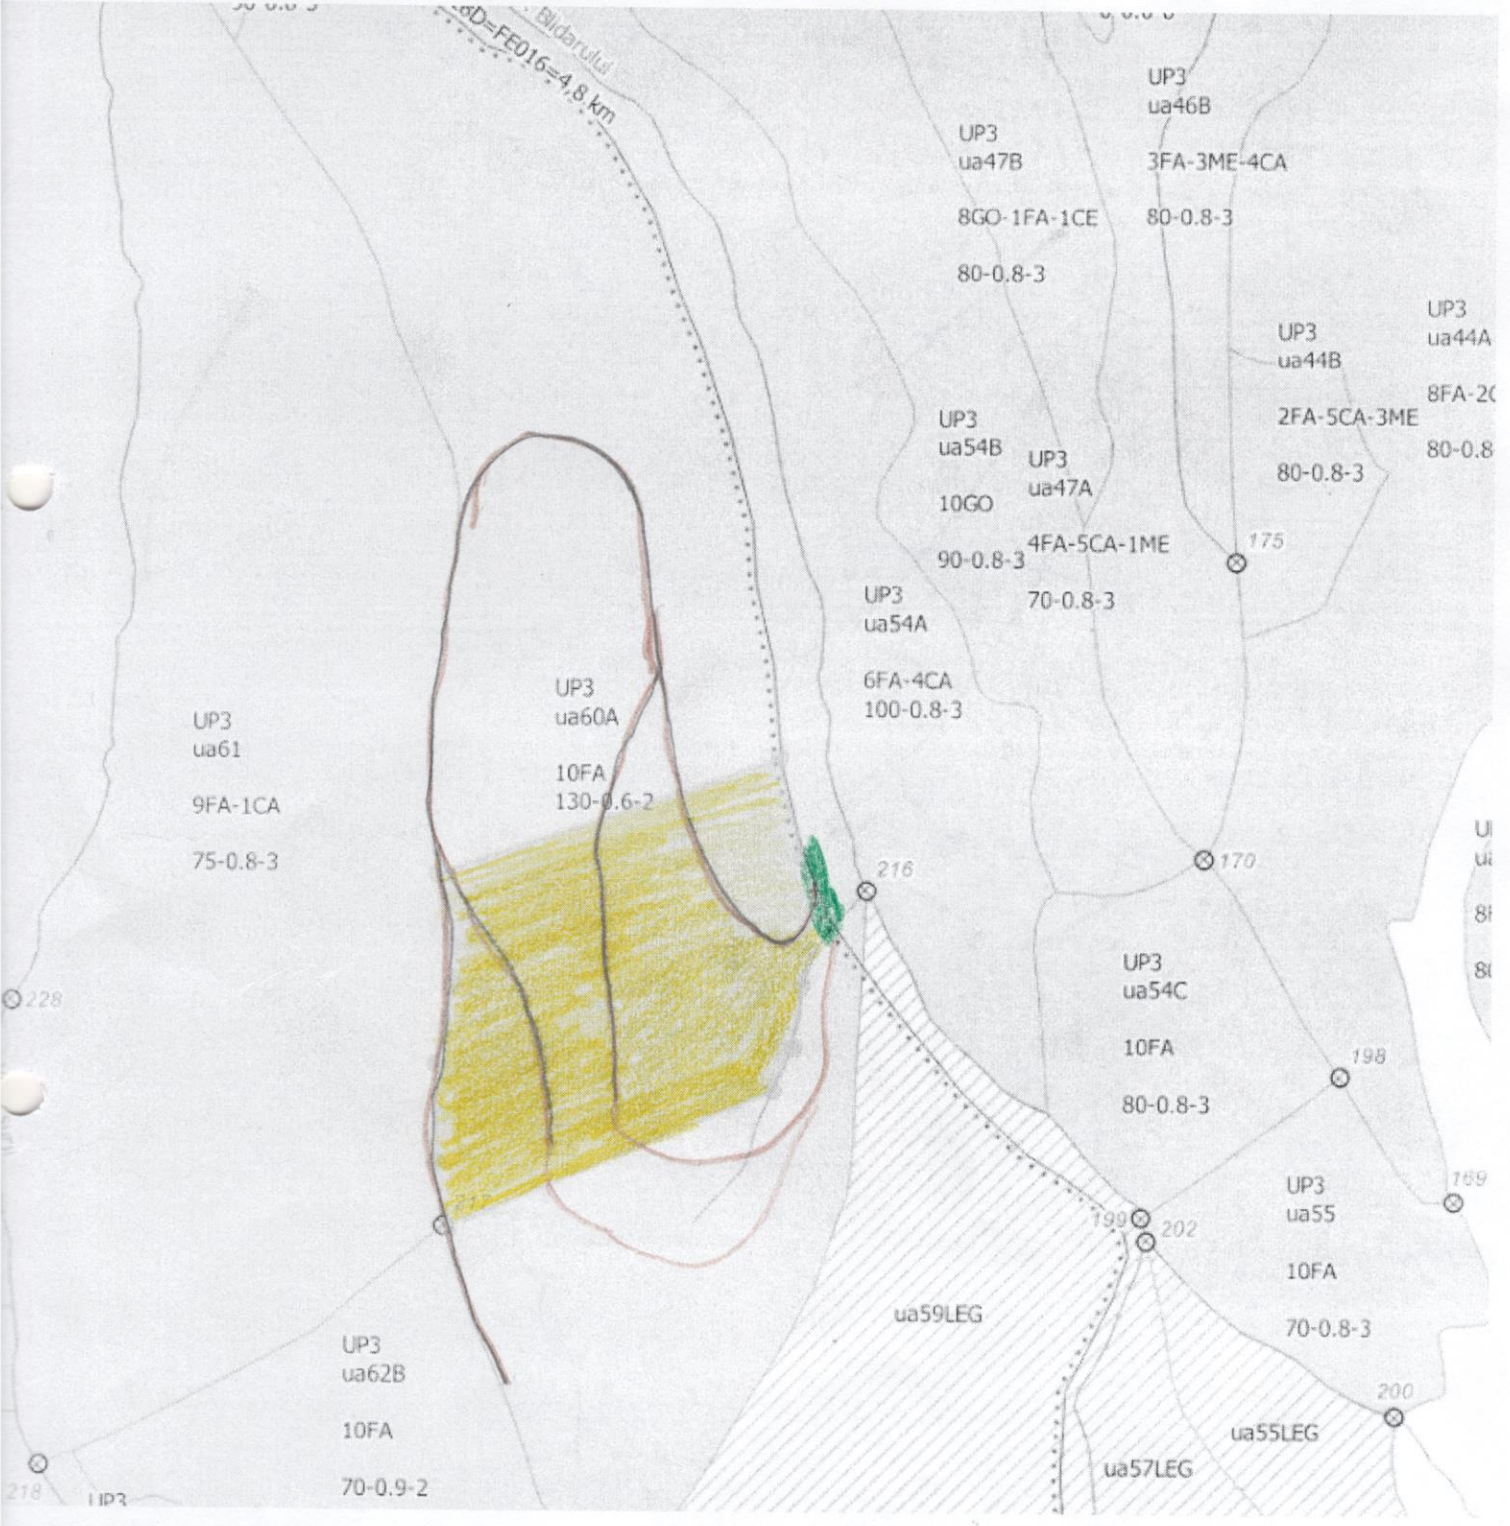

Skema P 825  
 Koordinat parcel. 46.134404  
 U 656996  
 Koordinat campo puiã 46.134119  
 U 659693

 supv. parcel  
 inserere din mada existenta  
 campo puiã populat

sed. Desf.  
 by [Signature]  
 [Signature]