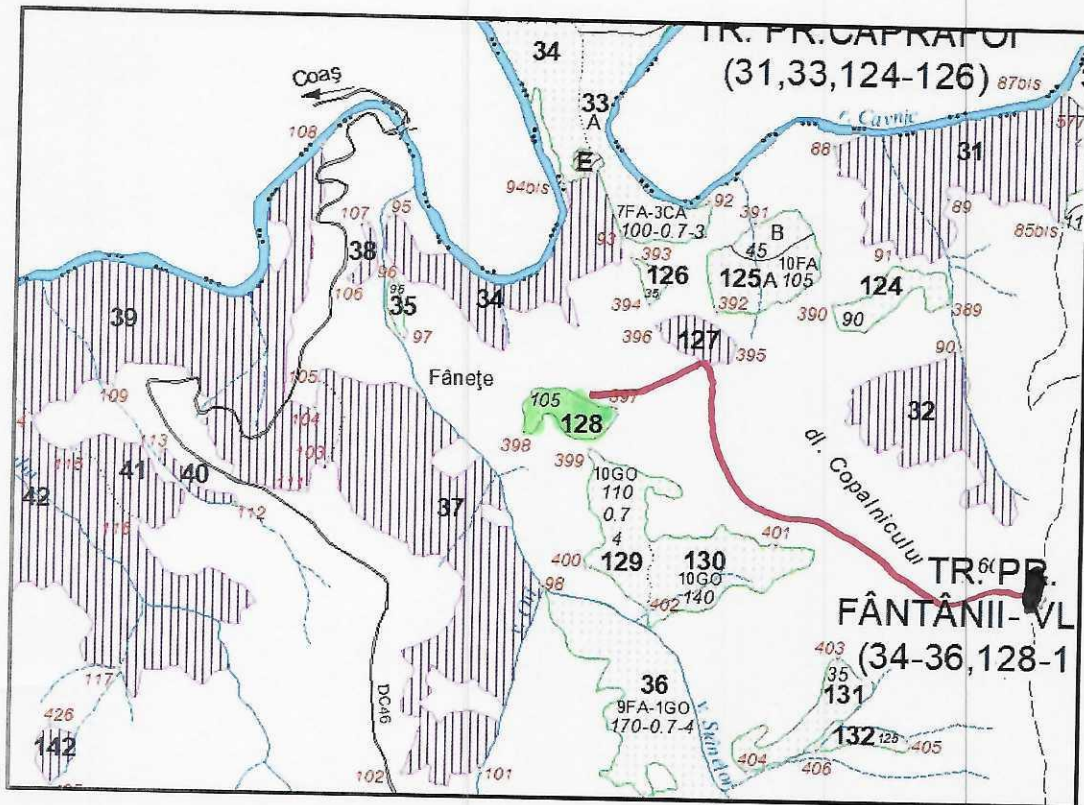

OCOLUL SILVIC	U.P.	u.a.	PARTIDA NR.		COORDONATE PARCHET		COORDONATE PLATF. PRIMARA	
			SUMAL	OCOL				
TARGU LAPUS	III	128	2300151105320	668	47.499033	23.624811	47.493610	23.641005

LEGENDA:

- suprafata parchetului
- platforma primara
- drum tractor existent
- fond forestier proprietate private
- drum tractor propus a fi executat

NECESITA DREPT DE SERVITUTE: DA

PLATFORMA PRIMARA ESTE IN: AFF

NOTA: TRANSPORTUL A IN PLATFORMA PRIMARA SE FACE PE DRUM AGRICOL APARTINAND PRIMARIEI COPALNIC MANGASTEUR.

Intocmit:

ING. ILEA RALVAN  
PAD. POP. IOAN