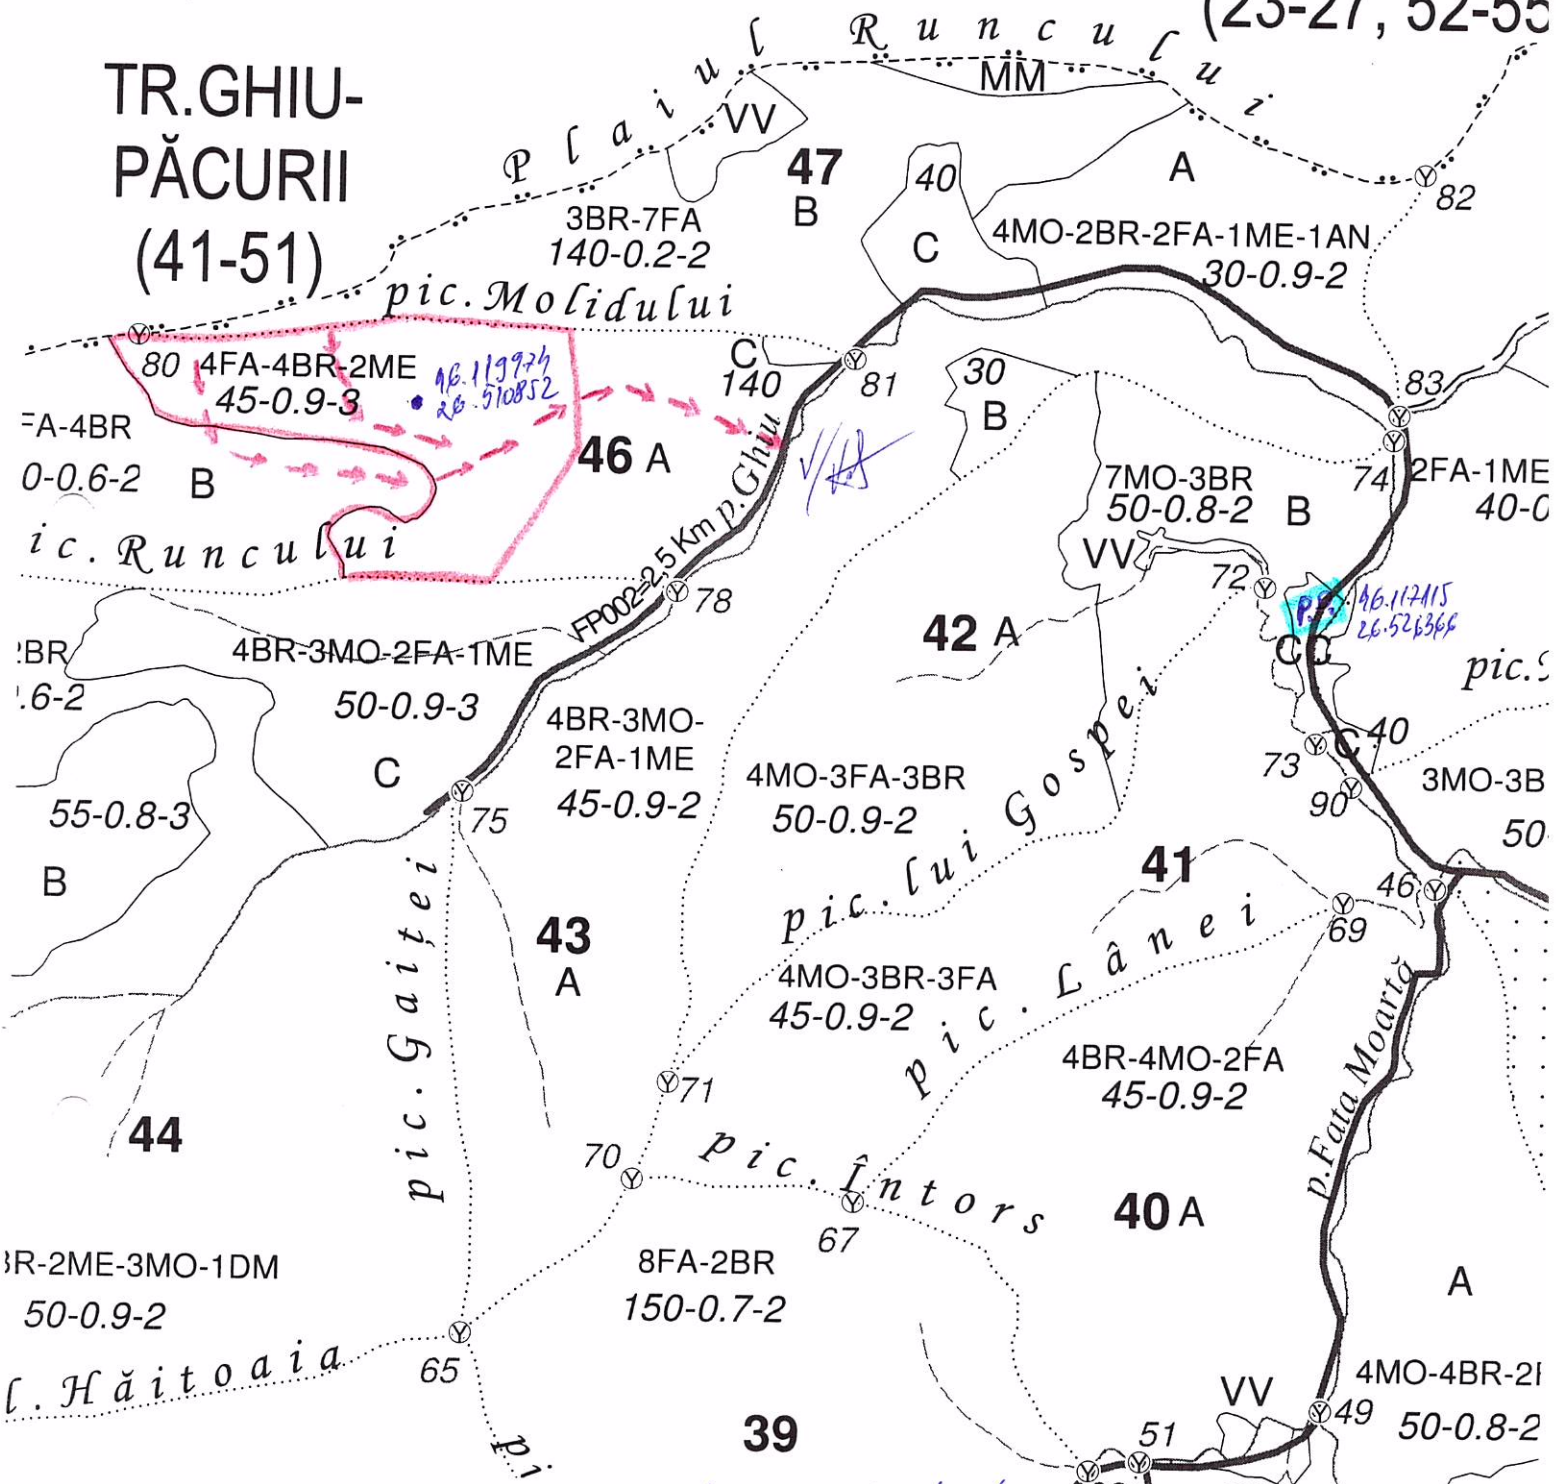

N I I

TR. RĂDĂCIN
(23-27, 52-55)

TR. GHIU-
PĂCURII
(41-51)

Schita parchetului

- Suprafata marcată
- - Traseu de ocos - apropiat cu tractorul
- P.P. - Platforma primară

APV-2400006300230

intocmit
Tr. Tautaru, m. h
[Signature]