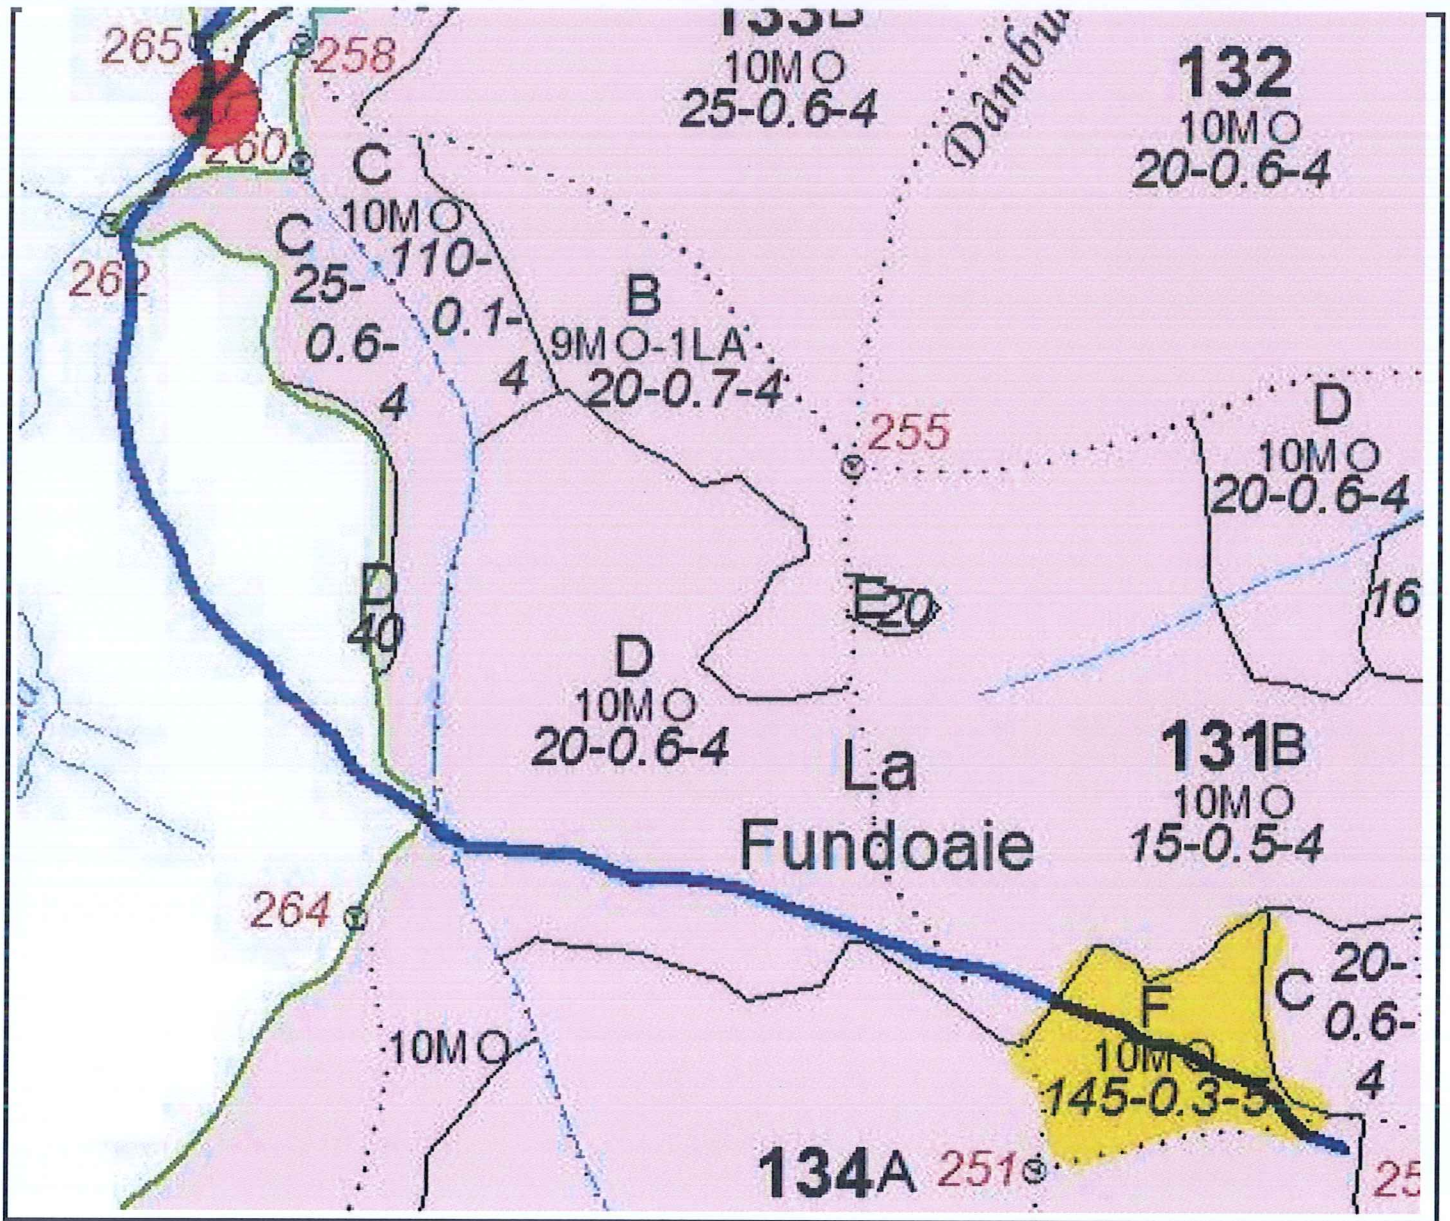

SCHITA PARCHETULUI 523 Bradeana Fundoaie 2
 SUMAL nr.: 2300194500760

COORDONATE GEOGRAFICE				AMPLASAMENT	
Parchet		Platforma		U.P.	III IZVOARELE SOMESULUI RECE
X (LONGITUDINE)	Y (LATITUDINE)	X (LONGITUDINE)	Y (LATITUDINE)		
23.071896	46.477129	23.059200	46.485623	u.a.	131F

LEGENDA

-  Cale permanenta de transport
-  Drum tractor existent
-  Parchet
-  Platforma primara

Conducator lucrare,
 Teh. Toader Nicolae

Canton 8 Bradeana
 Padurar Scrob Ilie